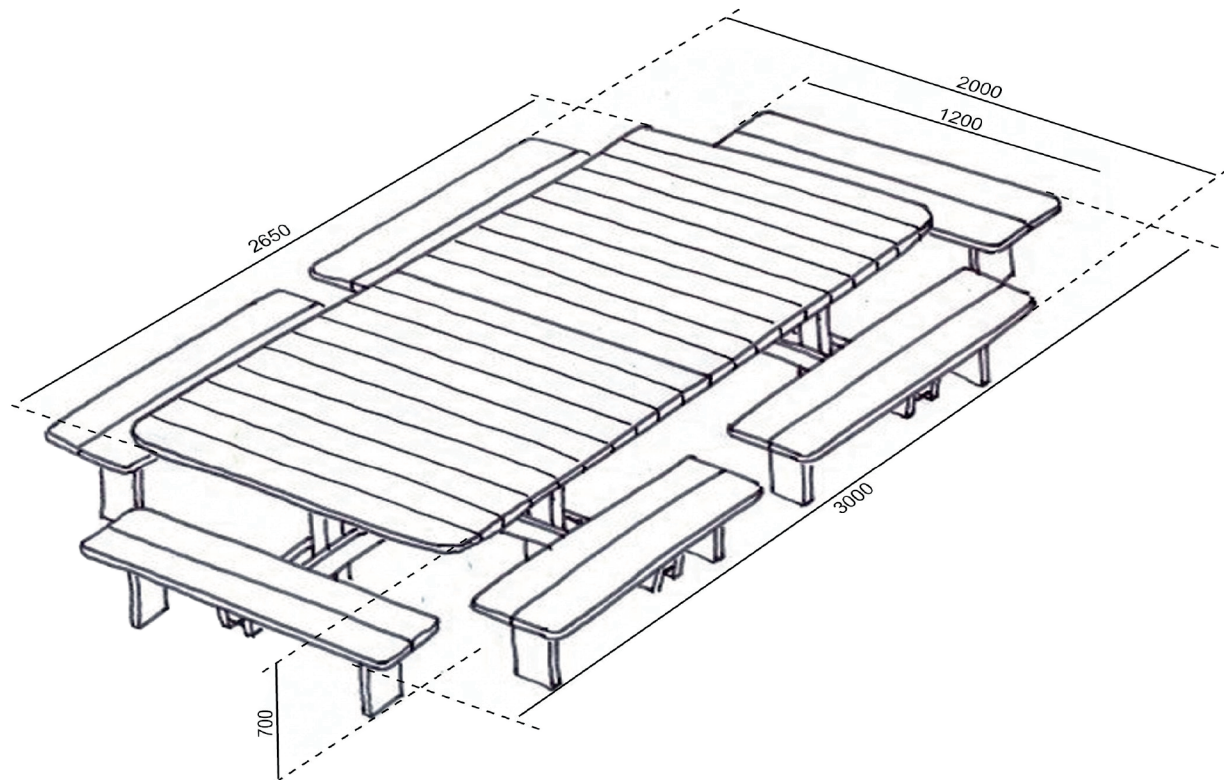

Table **Jumbo carrée**

Réf. 1607

- Sapin du nord Classe IV
- Traité écologiquement Tanalith
- Epaisseur du plateau 42mm
- Peut accueillir 12 personnes
- Livrée semi-montée et emballée
- Notice de montage fournie

Matériaux : Sapin du nord Classe IV

Poids : 230 Kg