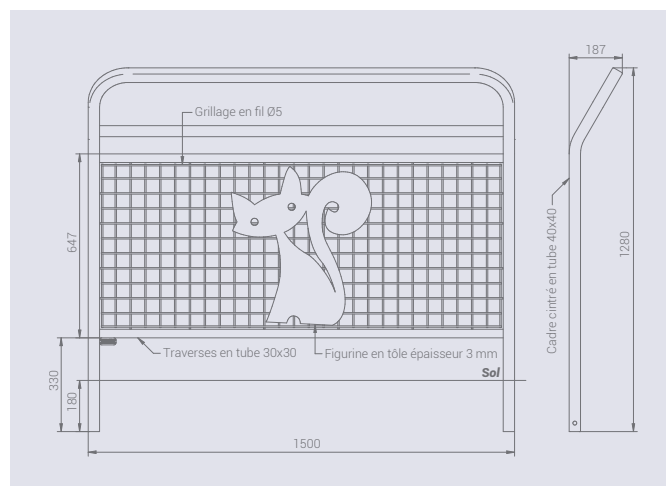

CARACTÉRISTIQUES TECHNIQUES

- > Longueur : 1500 mm
- > Grillage à mailles carrées en fil de Ø 5 mm
- > Hauteur hors sol : 1100 mm
- > Hauteur hors tout : 1280 mm
- > Garde au sol : 150 mm
- > Poteaux en tubes acier acier 40 x 40 mm, cintrés, ép. 2 mm
- > Lisses : tubes acier 30 x 30 mm, ép. 1,5 mm
- > Finition : acier peint sur zinc selon nos coloris

Réf. 206960

SCHEMA

Chat
Haut. 550 x 495 mm

Poisson
Haut. 430 x 850 mm

Chien
Haut. 550 x 575 mm

Réf. 206963

Kit d'amovibilité
Serrubloc®
Réf. 203402