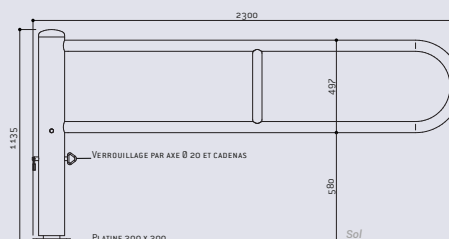

Réf. 203133