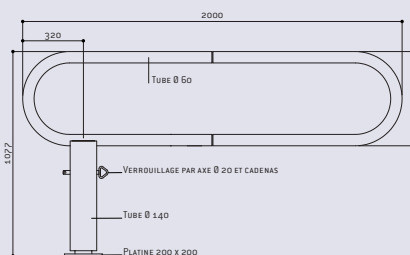

Réf. 203121