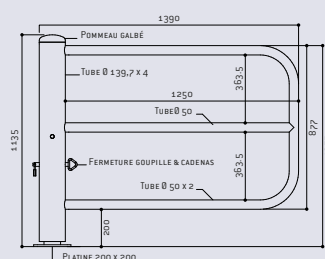

Réf. 203138