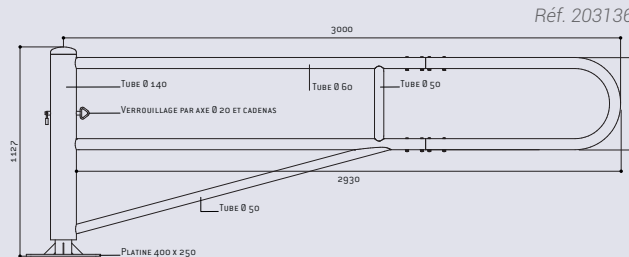

Réf. 203136