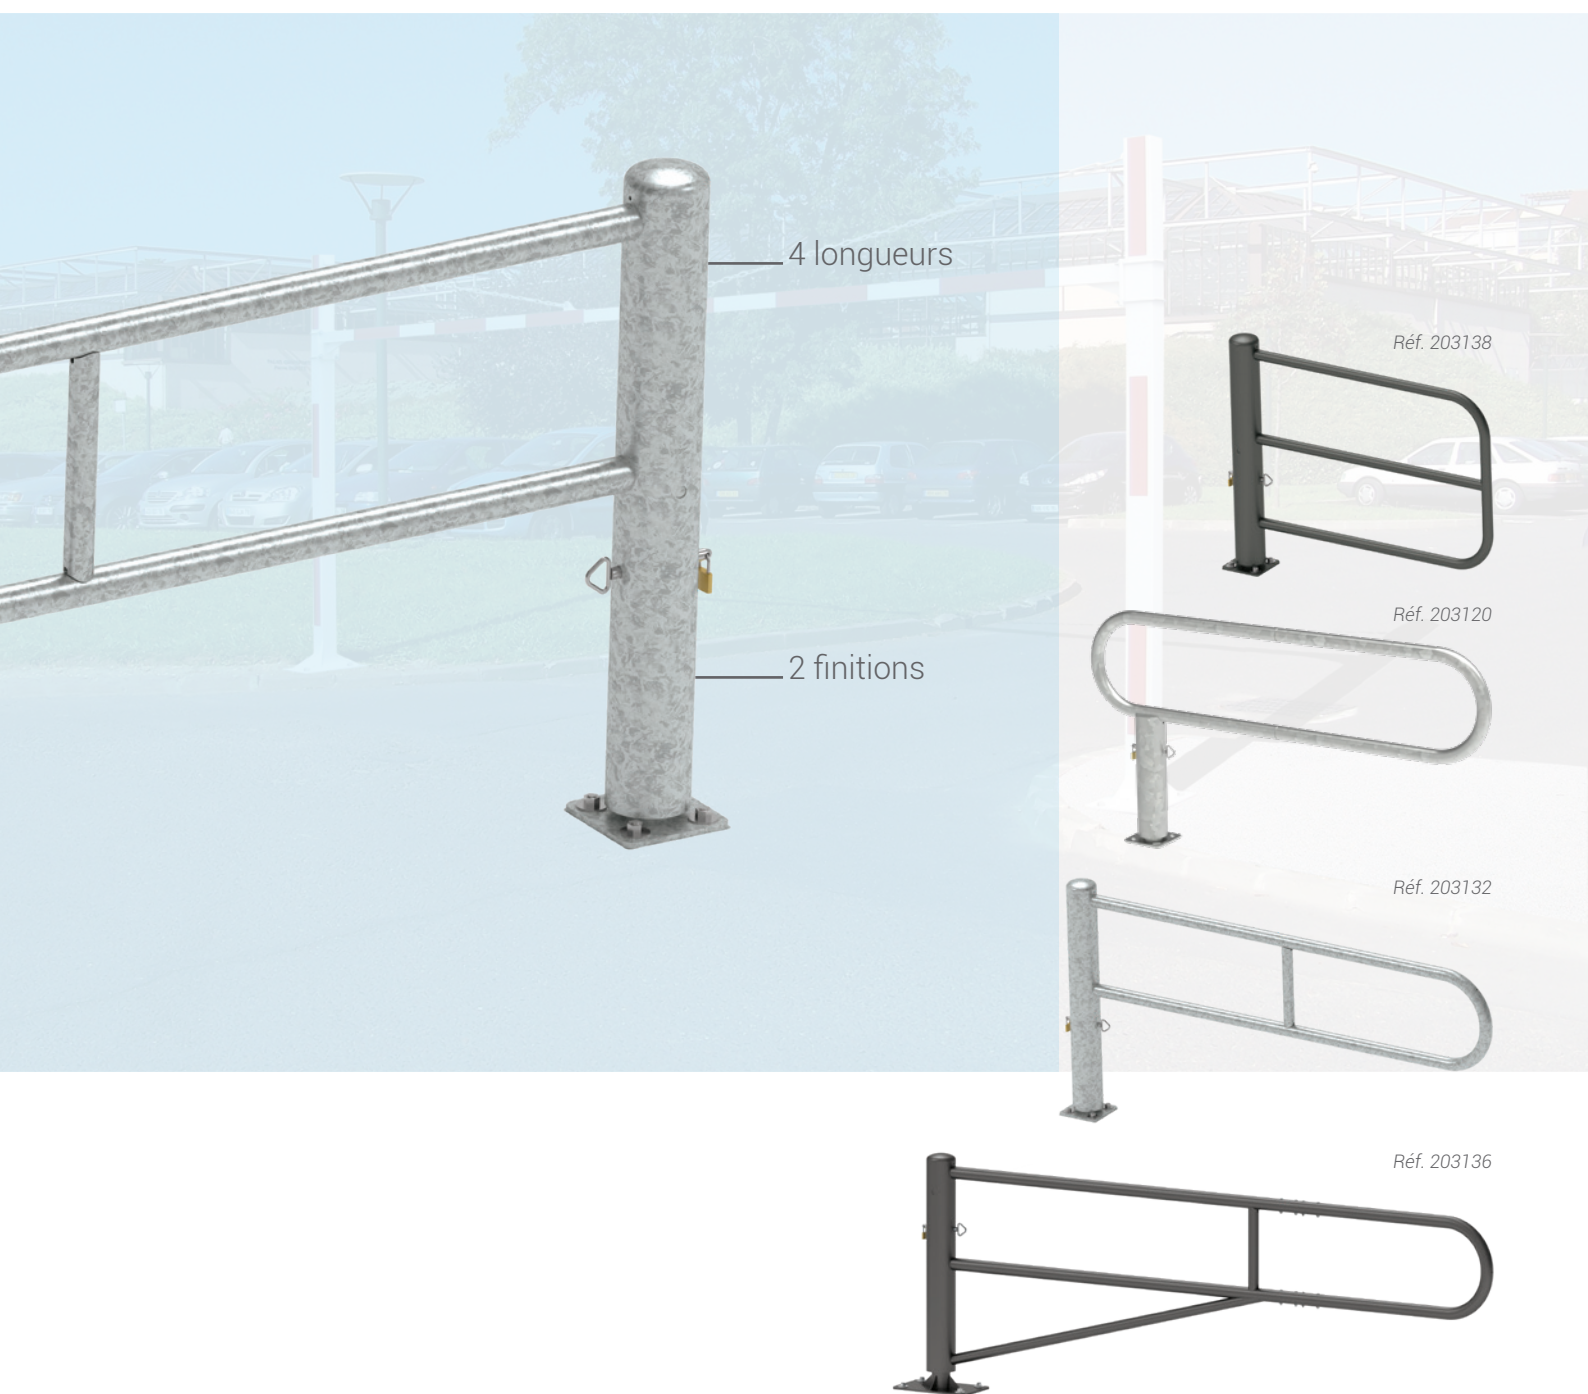

Barrière **TOURNANTE**

>> Nouvelles longueurs : 1 400 mm & 3 000 mm <<
>> Pommeaux bombés <<

CARACTÉRISTIQUES TECHNIQUES

- > 4 longueurs :
 - 1400 mm
 - 2000 mm
 - 2300 mm : équipé d'un tube vertical permettant l'installation d'un panneau de signalisation
 - 3000 mm
- > Passage utile : 1250, 1600, 2150 et 2930 mm suivant modèle
- > Structure en tubes acier Ø 60 mm (Ø 50 mm pour longueur 1400 mm)
- > Système d'ouverture : fût monté sur pivot
- > Fermeture par goupille Ø 20 mm et cadenas (fournis)
- > Blocage possible à 90° en position ouverte

RECOMMANDATIONS DE POSE

- > Fixation sur platine par tiges d'ancrage à sceller (fournies)

OPTION

- > Fermeture par clé triangle de 14 prisonnière

RÉFÉRENCES

	Galva	Peint/galva	
Long. 1400 mm	203137	203138	NOUVEAUTÉ
Long. 2000 mm	203120	203121	
Long. 2300 mm	203132	203133	
Long. 3000 mm	203135	203136	NOUVEAUTÉ