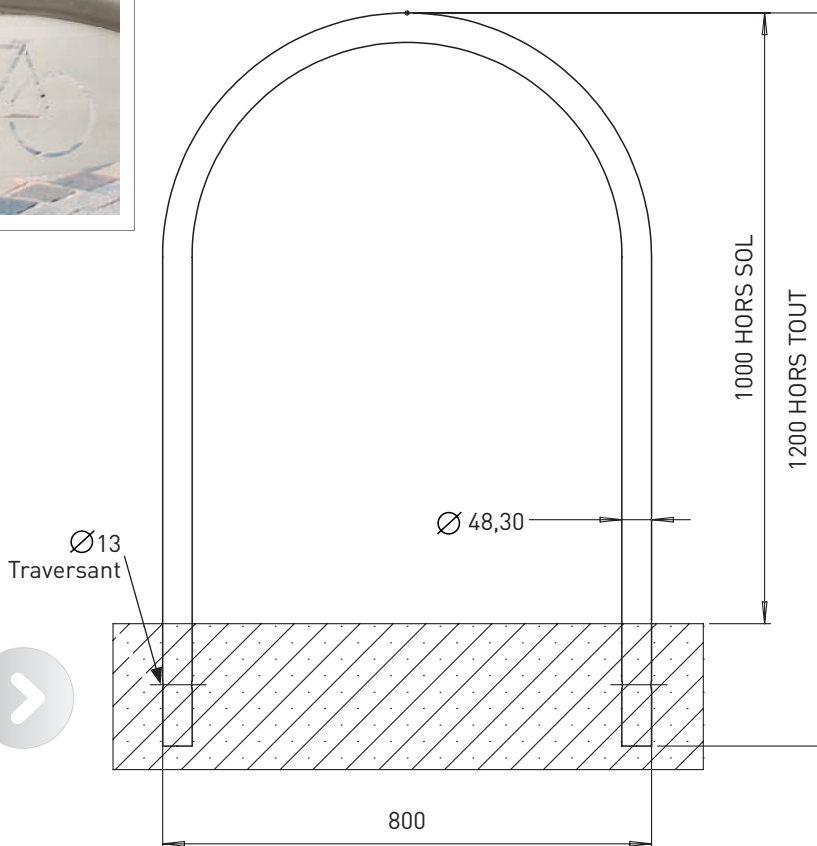

ARCEAUX VÉLOS

> TOSCANE

FIXATIONS
À sceller ou
sur platine

MATIÈRE
304 - 316

DIAMÈTRE
48

HAUTEURS
HORS TOUT
1000 hors tout - 1200 hors tout

OPTIONS
Plaque vélo ou
plaque personnalisée
collerettes de finition