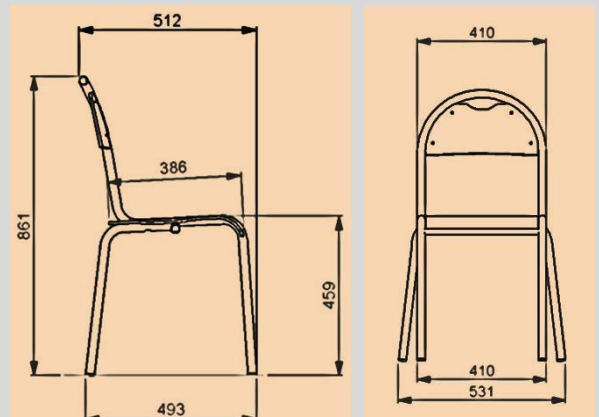

Produit disponible de la T4 à la T6 et estampillé NF environnement, et NF éducation

Dans la même gamme :
Chaise CLASSE AST

Empilable x 8

Solide

Recyclable

1 22 coloris d'époxy au choix

2 14 teintes bois au choix

Poids : 4,65 à 5,8 kg

Dimensions T6