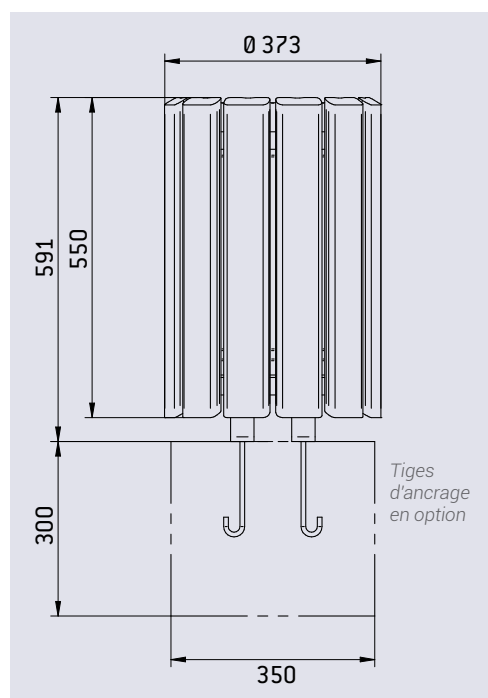

CARACTÉRISTIQUES TECHNIQUES

- > Dimensions : Ø 460 x hauteur 640 mm
- > Contenance : reçoit des sacs de 60 litres (non fournis)
- > Structure : lames de bois exotique épaisseur 22 mm
- > Seau intérieur : fourni

FINITION PEINTURE

- > Bois lasuré chêne clair ou acajou

Lasuré acajou

Lasuré
chêne clair

CARACTÉRISTIQUES TECHNIQUES

- > Dimensions : Ø 373 x ht 591 mm
- > Contenance : reçoit des sacs de 40 litres (non fournis)
- > Structure : 12 lames de bois exotique, épaisseur 22 mm
- > Dimensions des lames de bois : L 550 x l 80 mm
- > Seau intérieur fourni

RECOMMANDATIONS DE POSE

- > Fixation sur platines

OPTION

- > Kit d'ancrage pour corbeille (4 tiges)

RÉFÉRENCES

Corbeille Cologne Junior - multicolore	208070
Option	
Kit d'ancrage pour corbeille	208113

SCHÉMA & PLAN DE SCÈLEMENT