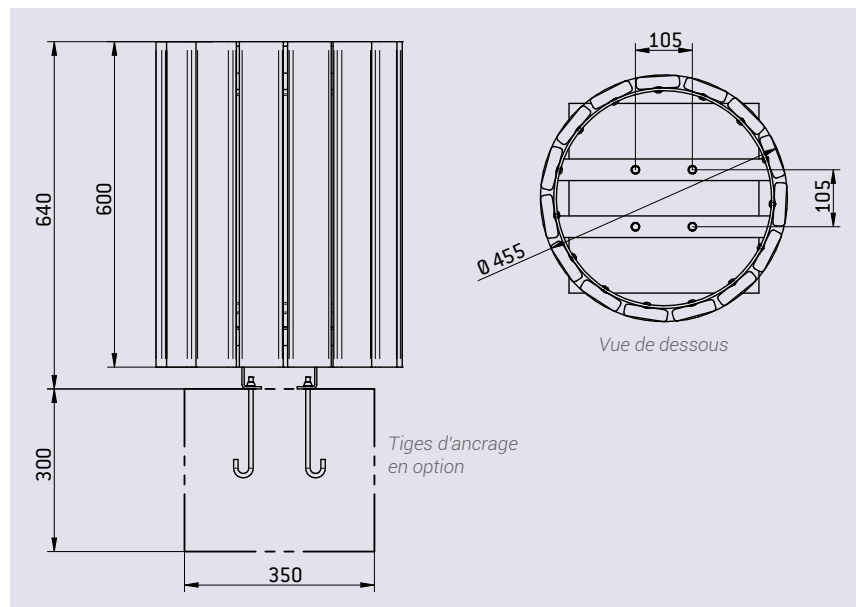

CARACTÉRISTIQUES TECHNIQUES

- > Dimensions : Ø 460 x hauteur 640 mm
- > Contenance : reçoit des sacs de 60 litres (non fournis)
- > Structure : lames de bois exotique épaisseur 22 mm
- > Seau intérieur : fourni

RECOMMANDATIONS DE POSE

- > Fixation sur platines

OPTION

- > Kit d'ancrage pour corbeille (4 tiges)

RÉFÉRENCES

Corbeille Cologne	208063
Option	
Kit d'ancrage pour corbeille	208113

SCHÉMA & PLAN DE SCELLEMENT

FINITION PEINTURE

- > Bois lasuré chêne clair ou acajou

Lasuré acajou

Lasuré
chêne clair

CARACTÉRISTIQUES TECHNIQUES

- > Dimensions : Ø 373 x ht 591 mm
- > Contenance : reçoit des sacs de 40 litres (non fournis)
- > Structure : 12 lames de bois exotique, épaisseur 22 mm
- > Dimensions des lames de bois : L 550 x l 80 mm
- > Seau intérieur fourni