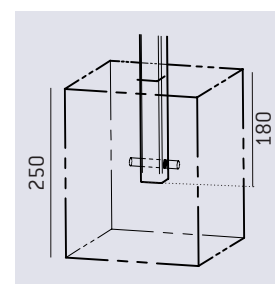

PLAN DE SCHELLEMENT