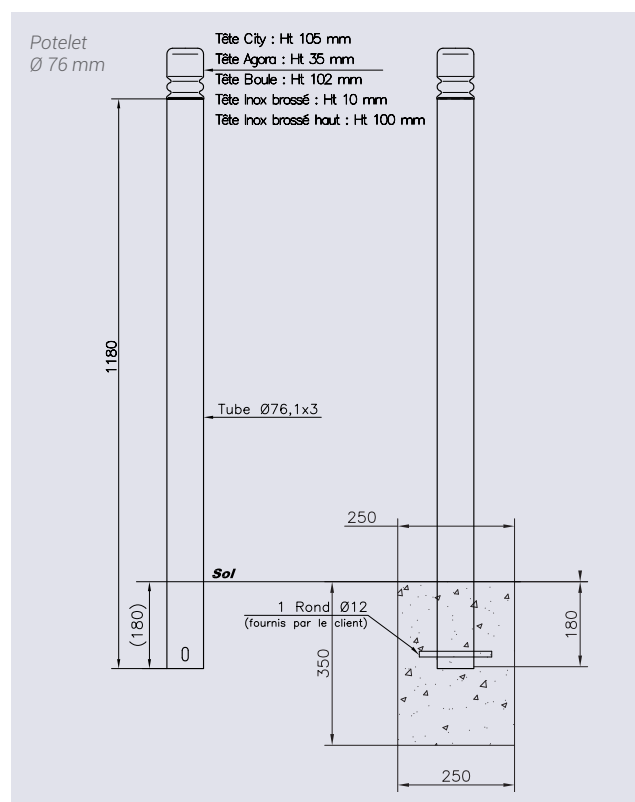

### CARACTÉRISTIQUES TECHNIQUES

- > Tube acier : Ø 76 ou 114 mm
- > Épaisseur du tube : 3 mm
- > Hauteur hors sol : 1000 mm (hors pommeau)
- > Hauteur hors tout : 1180 mm (hors pommeau)
- > Cinq modèles au choix : City, Agora, Boule, Inox brossé ou Inox brossé haut
- > Pommeaux : en fonte d'acier soudé, en fonte d'acier usiné et soudé, en aluminium moulé ou en acier inoxydable

### OPTIONS

- > Peuvent être rendus amovibles grâce au Serrubloc® 21  
Réf. 206557 pour potelet Ø 76 mm  
Réf. 206558 pour potelet Ø 114 mm

### RÉFÉRENCES ET DIMENSIONS

	City	Agora	Boule	Inox brossé	Inox brossé haut
<b>Potelet Ø 76 mm</b> <span style="float: right; border: 1px solid red; padding: 2px;">NOUVEAUTÉ</span>					
Haut. hors sol	1105 mm	1035 mm	1102 mm	1010 mm	1100 mm
Références	206320	206304	206402	206390	206356
<b>Potelet Ø 114 mm</b>					
Haut. hors sol	1158 mm	1052 mm	1143 mm	1010 mm	
Références	206493	206497	206496	206391	

### SCHEMA - PLAN DE SCHEMMENT

Serrubloc® 21