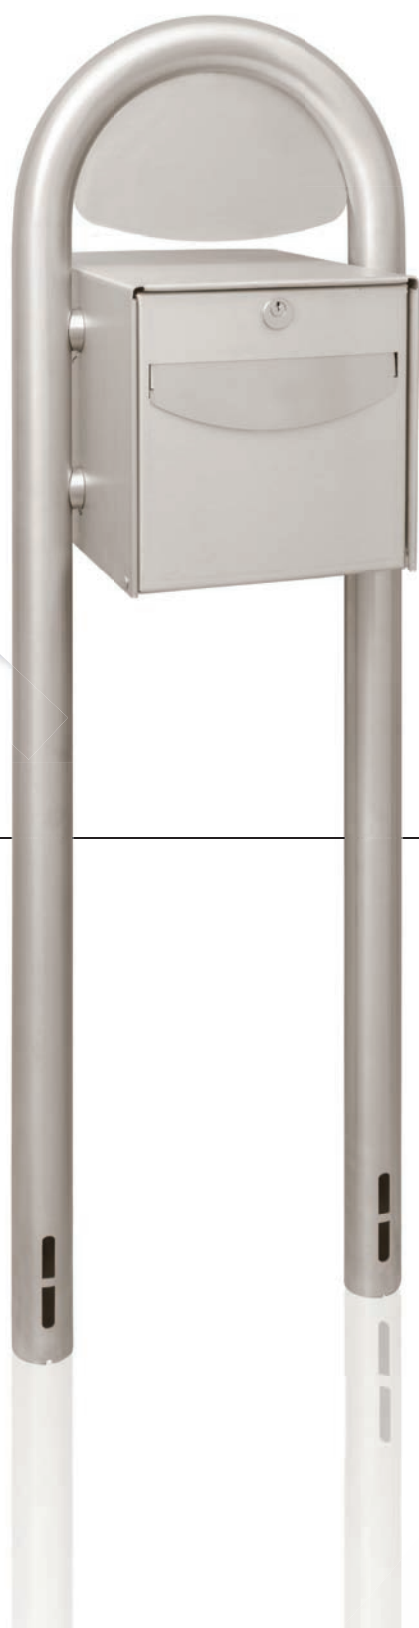

MATIÈRE

304 - 316

DIAMÈTRES

60.3 | 76.1 | 88.9
104 | 114.3 | 139.7
154 | 204 | 219 | 254

HAUTEURS

HORS SOL	HORS TOUT
500	750
750	1000
1000	1200
1200	1500

OPTION

Détail en page 9

FIXATION
Amovible par
clé triangle de 11

MATIÈRE
304 - 316

DIAMÈTRES
76.1 | 88.9 | 104
114.3 | 139.7 | 154
204 | 219 | 254

HAUTEURS
HORS SOL
500
750
1000
1200

TOSCANE & ANDRIA

ANDRIA ← → TOSCANE

Option clé ergot Citynox

Logo PMR

Logo Vélo

CENDRIER

TÊTE AMOVIBLE
PAR SERRURE

UN ENTRETIEN SIMPLE

FIXATIONS

Mural,
à sceller,
sur platine

MATIÈRE

LES AUTRES ➤ PRODUITS

➤ PARC À CHARIOTS

> PROTECTIONS D'ANGLE
2 pieds ou 3 pieds

**> PROTECTION
CANDÉLABRE**

**> PROTECTION
LAMPADAIRE**

LES AUTRES ➤ PRODUITS

➤ LA BOÎTE À LETTRE FIXE
ANTI-VANDALISME

> DOUBLE CORBEILLE