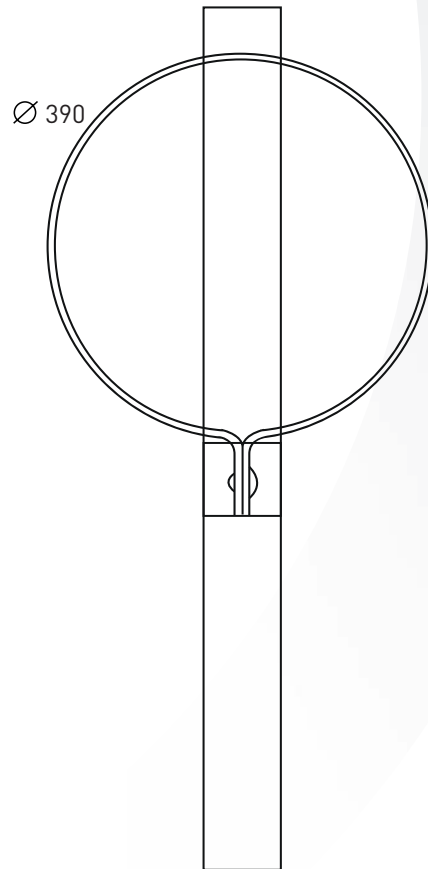

ARCEAUX VÉLOS

> MULTI