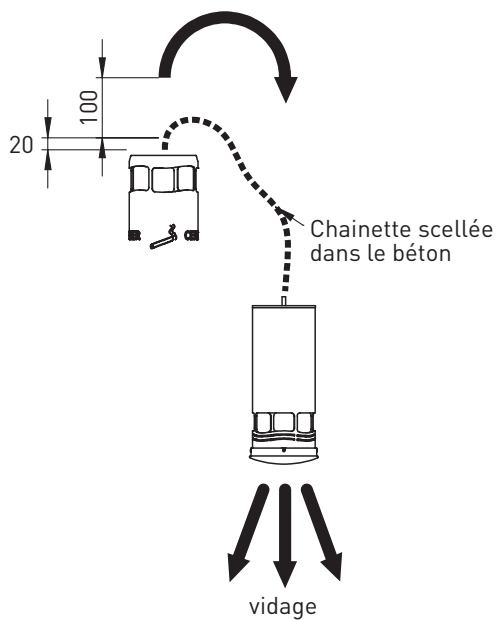

Logo PMR

Logo Vélo

CENDRIER

TÊTE AMOVIBLE
PAR SERRURE

UN ENTRETIEN SIMPLE

FIXATIONS

Mural,
à sceller,
sur platine

MATIÈRE