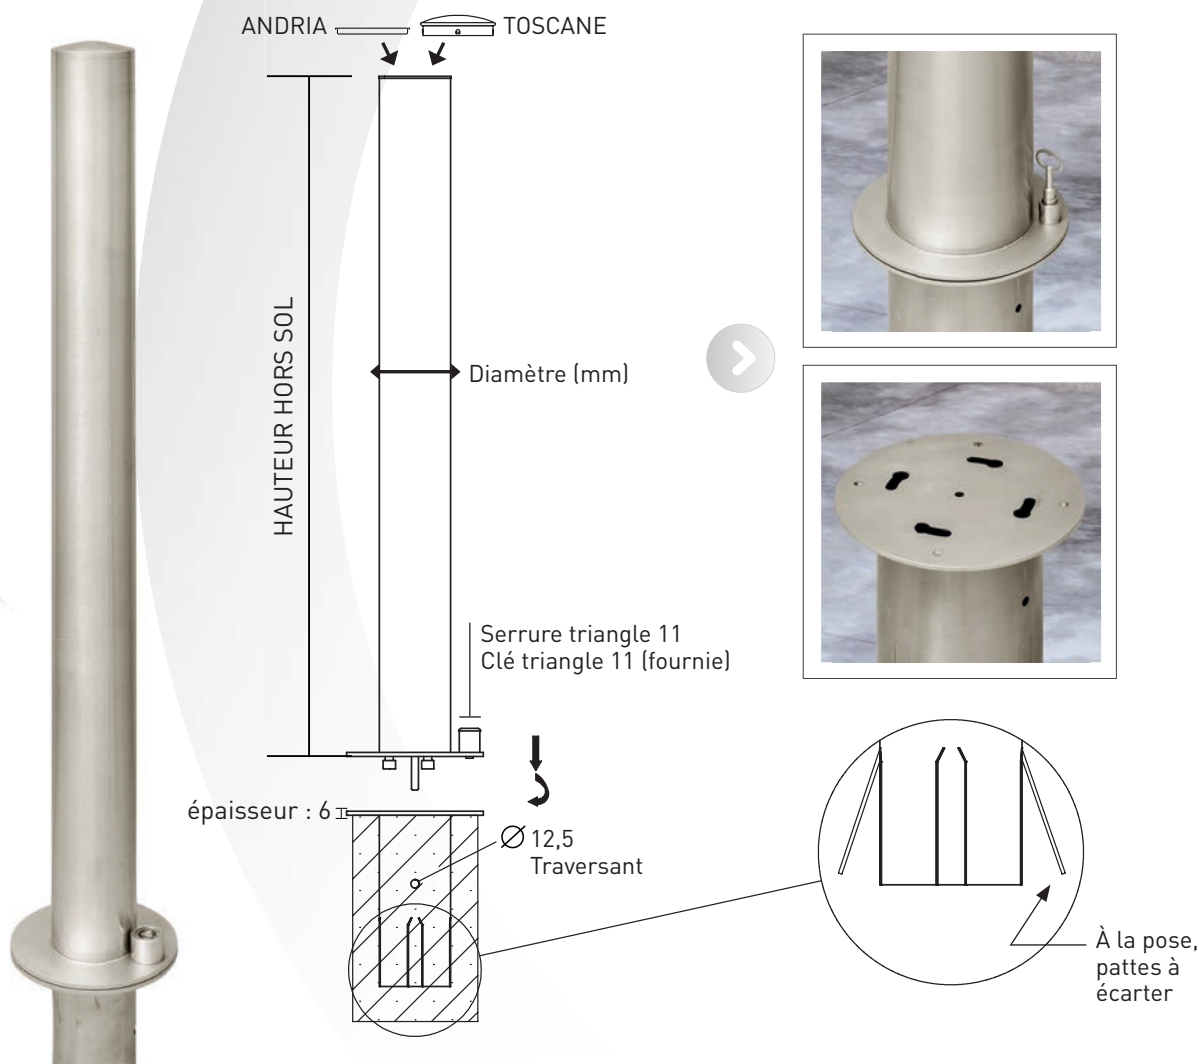

> OPTIONS BORNES

Double gorge

Bande réfléchissante

Brillant

Bande microbillée

Fixation sur platine

Version anti bélière
tête avec tige
pour remplissage béton

BORNES

> ANCRAGE & NORMES

ABAQUE NORME

SCELLEMENT STANDARD

CHEMISAGE DE BORNE EXISTANTE

SCELLEMENT AVEC CHÂINAGE

SCELLEMENT SUR IPN

BORNES AMOVIBLES PAR CLÉ TRIANGLE

> TOSCANE & ANDRIA

FIXATION
Amovible par
clé triangle de 11

MATIÈRE
304 - 316

DIAMÈTRES
76.1 | 88.9 | 104
114.3 | 139.7 | 154
204 | 219 | 254

HAUTEURS
HORS SOL
500
750
1000
1200

TOSCANE & ANDRIA

ANDRIA ← → TOSCANE

Option clé ergot Citynox