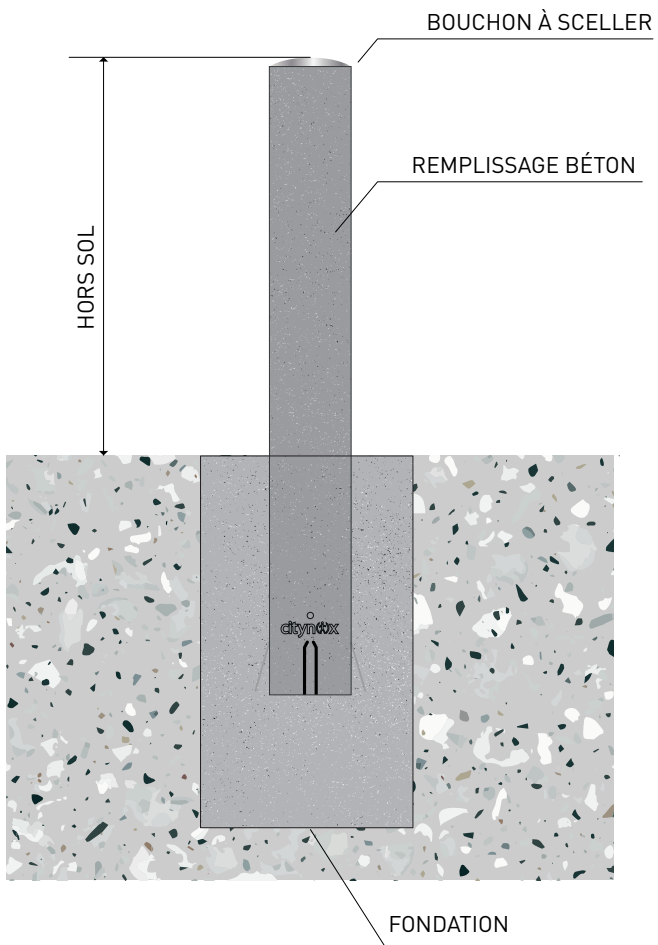

MATIÈRE

304 - 316

DIAMÈTRES

60.3 | 76.1 | 88.9
104 | 114.3 | 139.7
154 | 204 | 219 | 254

HAUTEURS

HORS SOL	HORS TOUT
500	750
750	1000
1000	1200
1200	1500

OPTION

Détail en page 9

> OPTIONS BORNES

Double gorge

Bande réfléchissante

Brillant

Bande microbillée

Fixation sur platine

Version anti bélière
tête avec tige
pour remplissage béton

BORNES

> ANCRAGE & NORMES

ABAQUE NORME

SCELLEMENT STANDARD

CHEMISAGE DE BORNE EXISTANTE

SCELLEMENT AVEC CHÂINAGE

SCELLEMENT SUR IPN

BORNES AMOVIBLES PAR CLÉ TRIANGLE

> TOSCANE & ANDRIA

FIXATION
Amovible par
clé triangle de 11

MATIÈRE
304 - 316

DIAMÈTRES
76.1 | 88.9 | 104
114.3 | 139.7 | 154
204 | 219 | 254

HAUTEURS
HORS SOL
500
750
1000
1200

TOSCANE & ANDRIA

ANDRIA ← → TOSCANE

Option clé ergot Citynox