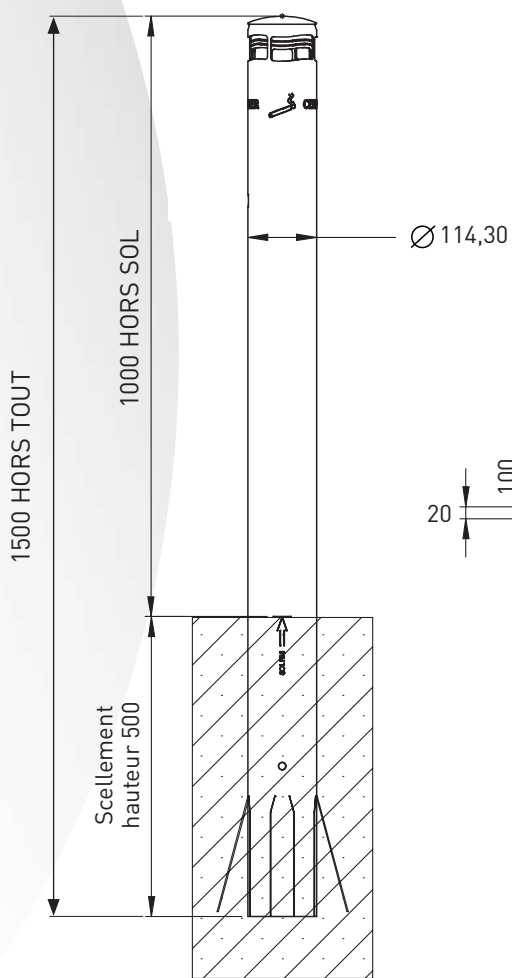

CENDRIER

TÊTE AMOVIBLE
PAR SERRURE