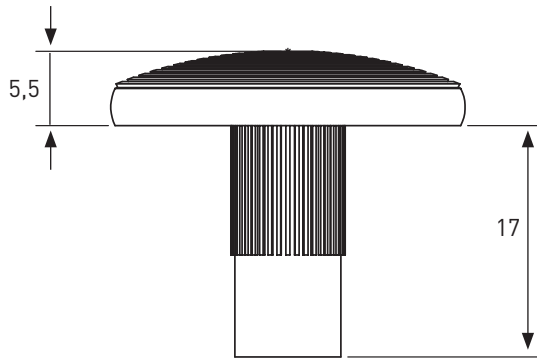

CLOUS PODOTACTILES

FIXATION À sceller	MATIÈRE 304 - 316	DIAMÈTRE 25	FINITION Podotactile	OPTION Couleur noire