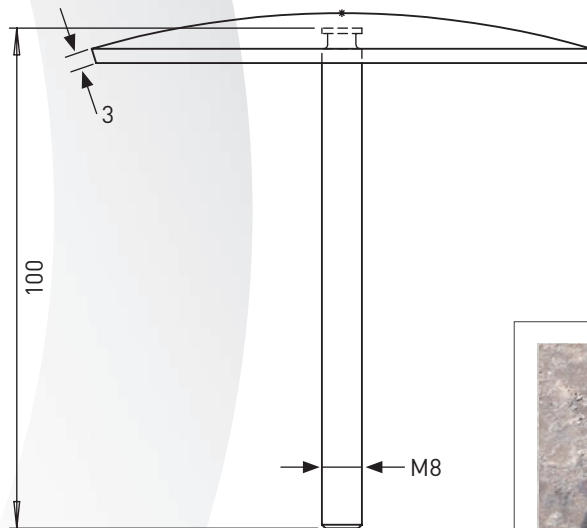

CLOUS URBAINS

FIXATION
À sceller

MATIÈRE
304 - 316

DIAMÈTRES
80 - 100 - 120
150 - 200

FINITIONS
Brossé - strié
brillant - laiton

OPTIONS
Numéro - PMR - vélo
piéton - personnalisation
sur demande