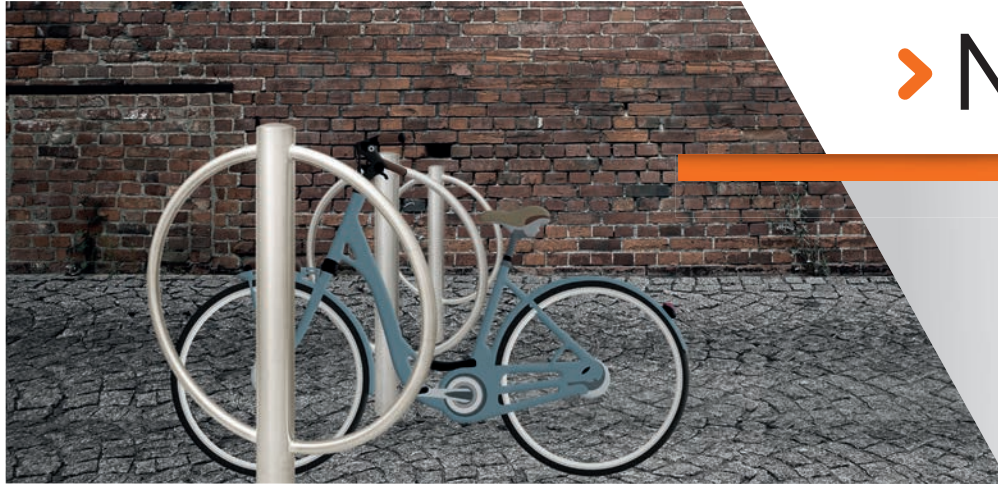

ARCEAUX VÉLOS

> NORÉA

FIXATIONS
À sceller ou
sur platine

MATIÈRE
304 - 316

DIAMÈTRE
104

HAUTEURS
HORS TOUT
1000 hors tout - 1200 hors tout

OPTIONS
Plaque vélo ou
plaque personnalisée
Rondelle de finition