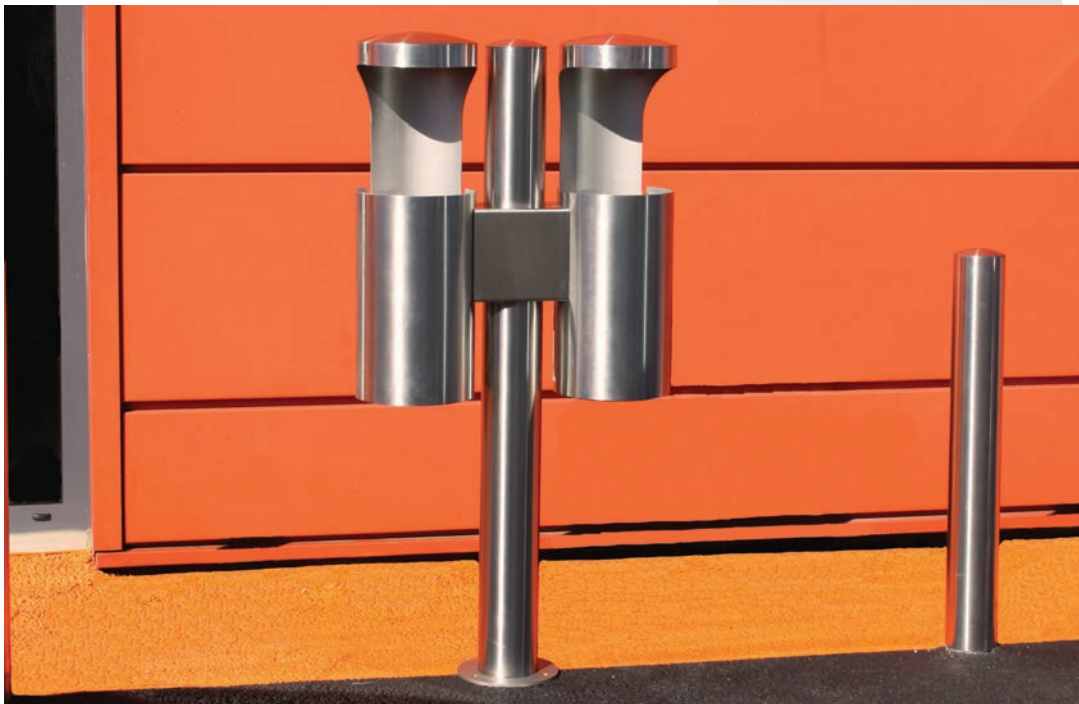

> OPTIONS BORNES

Double gorge

Bande réfléchissante

Brillant

Bande microbillée

Fixation sur platine

Version anti bélière
tête avec tige
pour remplissage béton

BORNES

LES AUTRES ➤ PRODUITS

➤ PARC À CHARIOTS

> PROTECTIONS D'ANGLE
2 pieds ou 3 pieds

**> PROTECTION
CANDÉLABRE**

**> PROTECTION
LAMPADAIRE**

LES AUTRES ➤ PRODUITS

➤ LA BOÎTE À LETTRE FIXE
ANTI-VANDALISME

> DOUBLE CORBEILLE