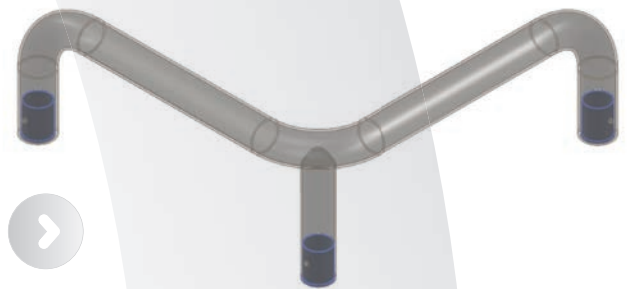

> OPTIONS BORNES

Double gorge

Bande réfléchissante

Brillant

Bande microbillée

Fixation sur platine

Version anti bélière
tête avec tige
pour remplissage béton

BORNES

LES AUTRES ➤ PRODUITS

➤ PARC À CHARIOTS

> PROTECTIONS D'ANGLE
2 pieds ou 3 pieds

**> PROTECTION
CANDÉLABRE**

**> PROTECTION
LAMPADAIRE**

LES AUTRES ➤ PRODUITS

➤ LA BOÎTE À LETTRE FIXE
ANTI-VANDALISME

> DOUBLE CORBEILLE