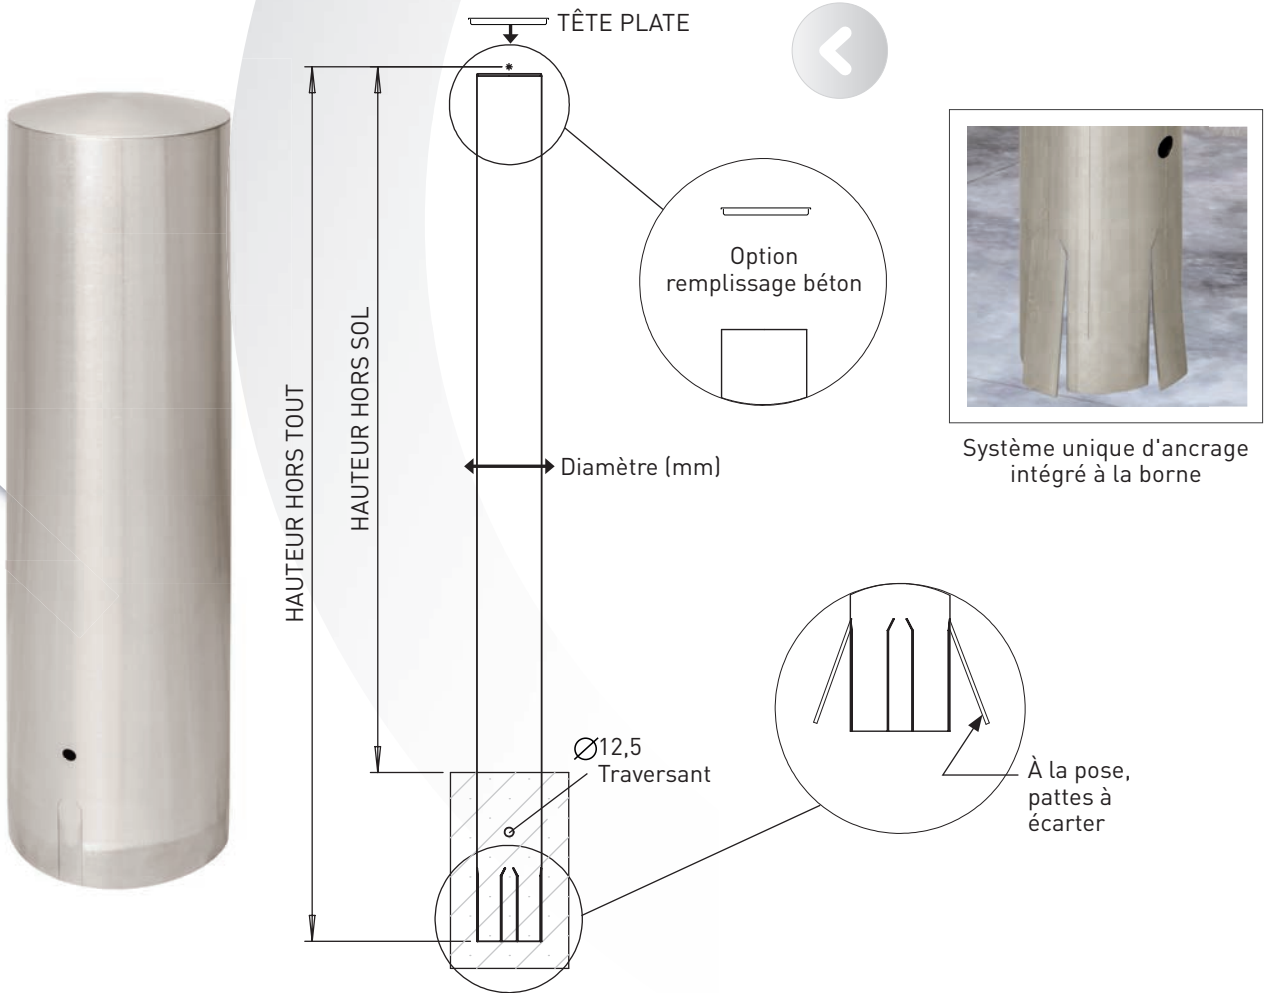

Système unique d'ancrage intégré à la borne

À la pose, pattes à écarter

FIXATIONS

À sceller ou sur platine

MATIÈRE

304 - 316

DIAMÈTRES

60.3 | 76.1 | 88.9
104 | 114.3 | 139.7
154 | 204 | 219 | 254

HAUTEURS

HORS SOL	HORS TOUT
500	750
750	1000
1000	1200
1200	1500

OPTION

Détail en page 9

BORNES

> ANDRIA

FIXATIONS

À sceller ou sur platine

MATIÈRE

304 - 316

DIAMÈTRES

60.3 | 76.1 | 88.9
104 | 114.3 | 139.7
154 | 204 | 219 | 254

HAUTEURS

HORS SOL	HORS TOUT
500	750
750	1000
1000	1200
1200	1500

OPTION

Détail en page 9

> OPTIONS BORNES

Double gorge

Bande réfléchissante

Brillant

Bande microbillée

Fixation sur platine

Version anti bélière
tête avec tige
pour remplissage béton

BORNES