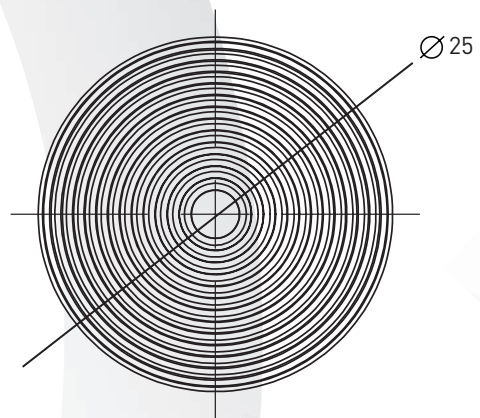

CLOUS PODOTACTILES

FIXATION À sceller	MATIÈRE 304 - 316	DIAMÈTRE 25	FINITION Podotactile	OPTION Couleur noire