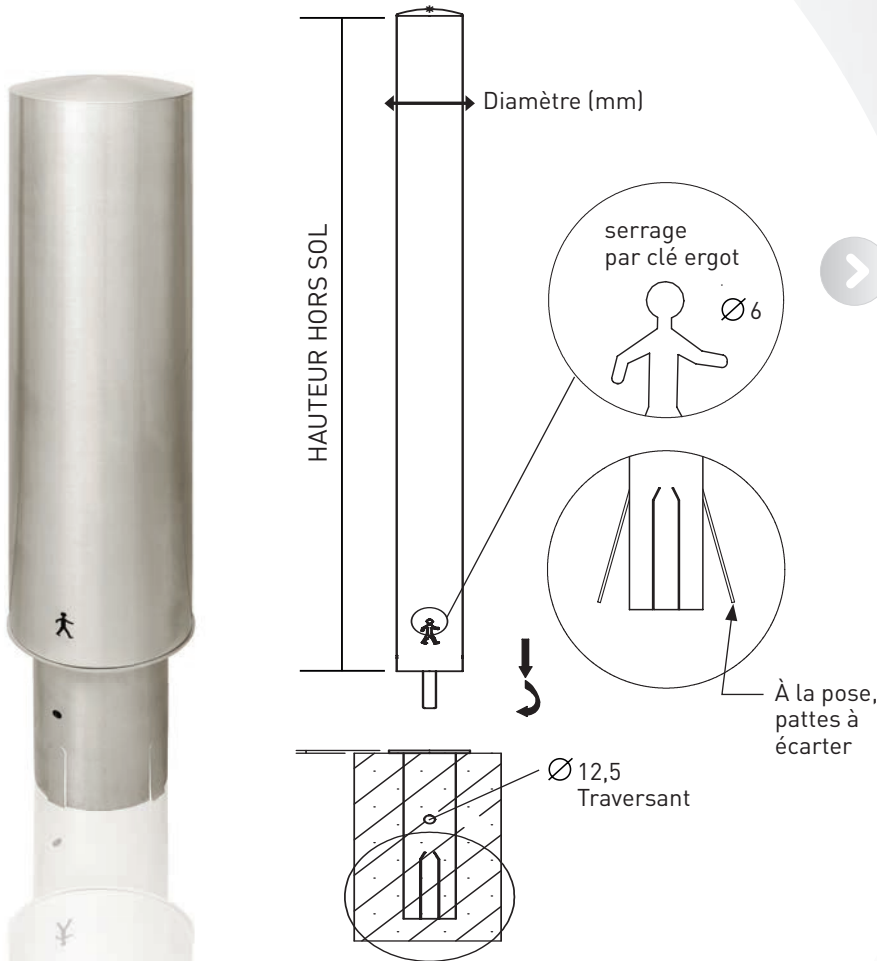

> OPTIONS BORNES

Double gorge

Bande réfléchissante

Brillant

Bande microbillée

Fixation sur platine

Version anti bélière
tête avec tige
pour remplissage béton

BORNES

FIXATION
Amovible par
clé triangle de 11

MATIÈRE
304 - 316

DIAMÈTRES
76.1 | 88.9 | 104
114.3 | 139.7 | 154
204 | 219 | 254

HAUTEURS
HORS SOL
500
750
1000
1200

TOSCANE & ANDRIA

ANDRIA ← → TOSCANE

Option clé ergot Citynox

 <p>FIXATION Amovible par clé ergot (clé non fournie)</p>	 <p>MATIÈRE 304 - 316</p>	 <p>DIAMÈTRES 60.3 76.1 88.9 104 114.3 139.7 154 204 - 254</p>	 <p>HAUTEURS HORS SOL 500 750 1000 1200</p>
---	---	--	---