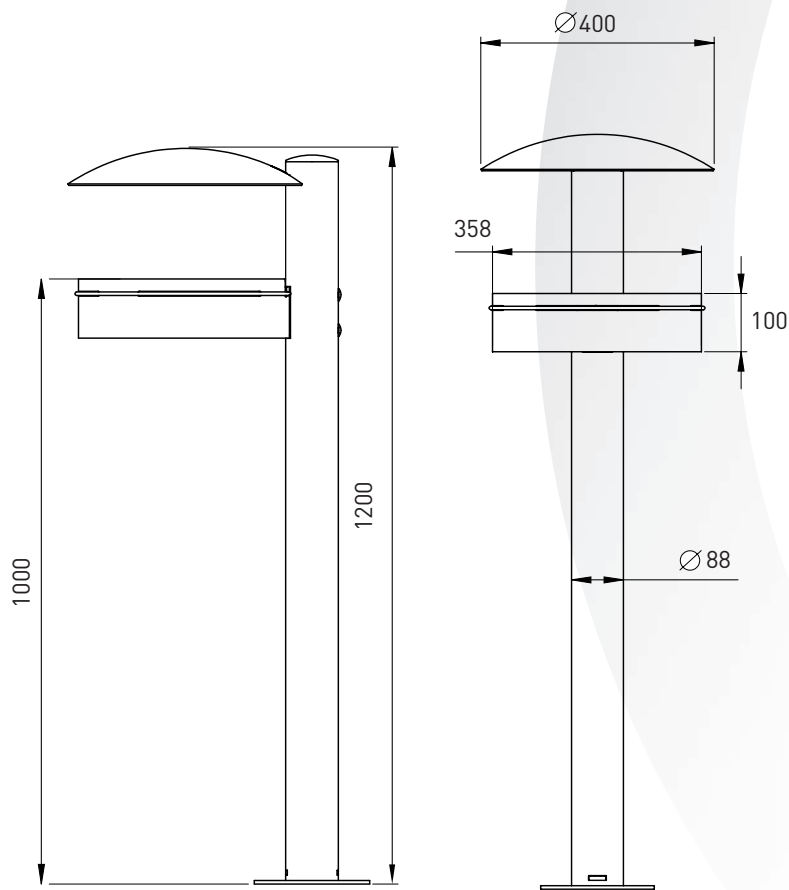

MATIÈRE

304 - 316

DIAMÈTRES

60.3 | 76.1 | 88.9
104 | 114.3 | 139.7
154 | 204 | 219 | 254

HAUTEURS

HORS SOL	HORS TOUT
500	750
750	1000
1000	1200
1200	1500

OPTION

Détail en page 9

316

DIAMÈTRE

114

FINITION

Brossé

HAUTEURS

1500
420

OPTION

Personnalisation

CORBEILLE

> TOSCANE

FIXATIONS
À sceller
sur platine

MATIÈRE
304 - 316

DIAMÈTRE
88

FINITION
Brossé

HAUTEURS
1000
1200