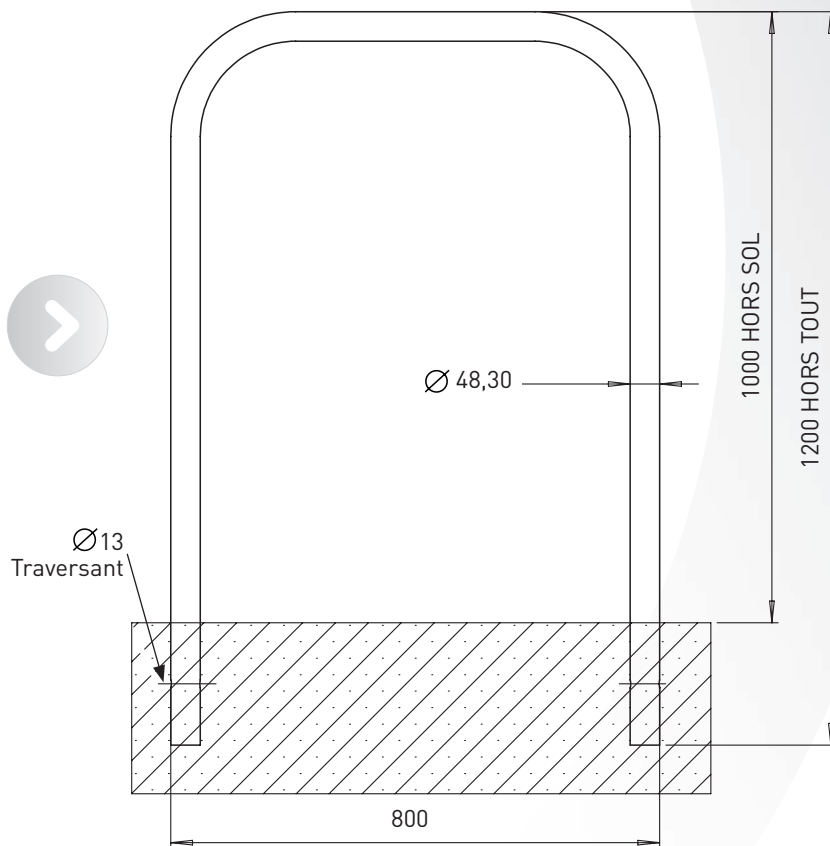

MATIÈRE

304 - 316

DIAMÈTRES

60.3 | 76.1 | 88.9
104 | 114.3 | 139.7
154 | 204 | 219 | 254

HAUTEURS

HORS SOL	HORS TOUT
500	750
750	1000
1000	1200
1200	1500

OPTION

Détail en page 9

 <p>FIXATION Amovible par clé ergot (clé non fournie)</p>	 <p>MATIÈRE 304 - 316</p>	 <p>DIAMÈTRES 60.3 76.1 88.9 104 114.3 139.7 154 204 - 254</p>	 <p>HAUTEURS HORS SOL 500 750 1000 1200</p>
---	---	--	---

ARCEAUX VÉLOS

> TOSCANE

FIXATIONS
À sceller ou
sur platine

MATIÈRE
304 - 316

DIAMÈTRE
48

HAUTEURS
HORS TOUT
1000 hors tout - 1200 hors tout

OPTIONS
Plaque vélo ou
plaque personnalisée
collerettes de finition

ARCEAUX VÉLOS

> ANDRIA

FIXATIONS
À sceller ou
sur platine

MATIÈRE
304 - 316

DIAMÈTRE
48

HAUTEURS
HORS TOUT
1000 hors tout - 1200 hors tout

OPTIONS
Plaque vélo ou
plaque personnalisée
collerettes de finition