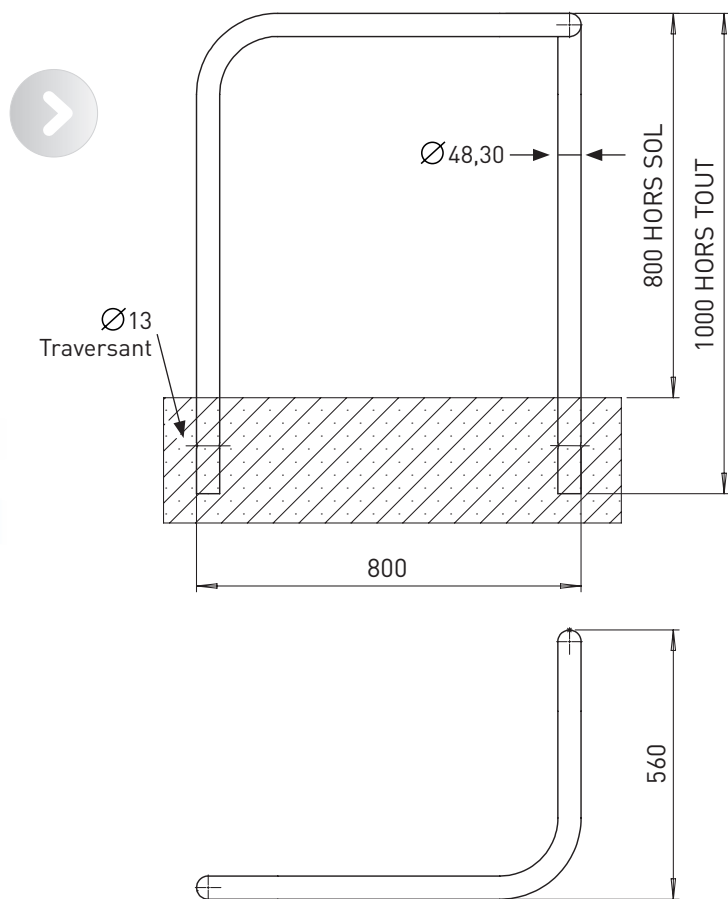

ARCEAUX VÉLOS

> ÉOLE

FIXATIONS
À sceller ou
sur platine

MATIÈRE
304 - 316

DIAMÈTRE
48

HAUTEURS
HORS TOUT
1000 hors tout - 1200 hors tout

OPTIONS
Plaque vélo ou
plaque personnalisée
collerettes de finition