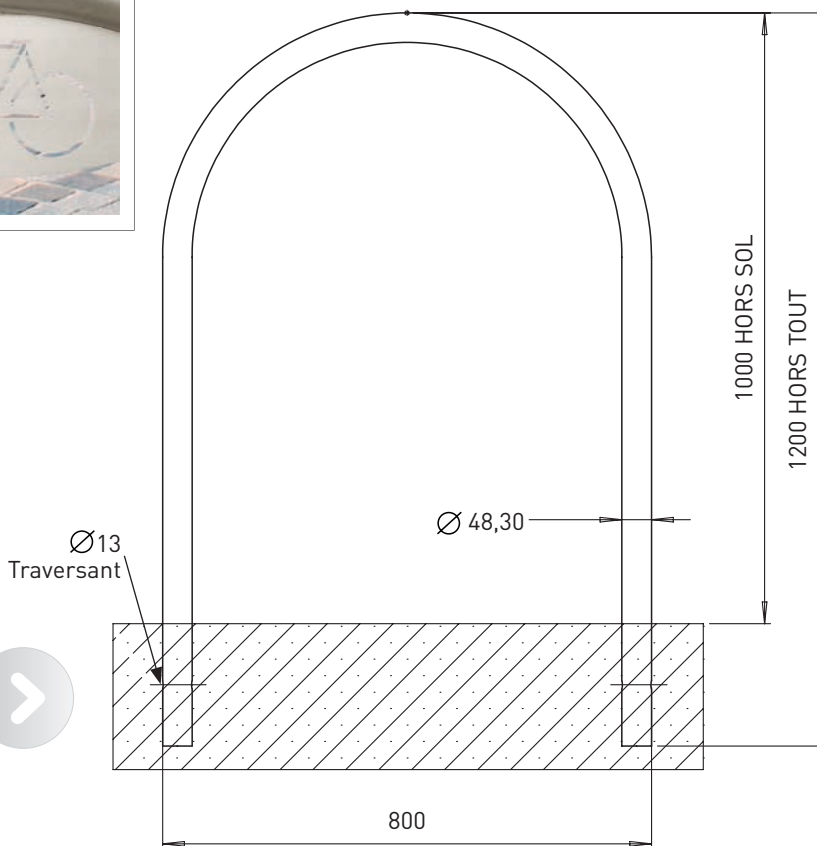

 <p>FIXATION Amovible par clé ergot (clé non fournie)</p>	 <p>MATIÈRE 304 - 316</p>	 <p>DIAMÈTRES 60.3 76.1 88.9 104 114.3 139.7 154 204 - 254</p>	 <p>HAUTEURS HORS SOL 500 750 1000 1200</p>
---	---	--	---

ARCEAUX VÉLOS

ARCEAUX VÉLOS

> NORÉA

FIXATIONS
À sceller ou
sur platine

MATIÈRE
304 - 316

DIAMÈTRE
104

HAUTEURS
HORS TOUT
1000 hors tout - 1200 hors tout

OPTIONS
Plaque vélo ou
plaque personnalisée
Rondelle de finition

ARCEAUX VÉLOS

> TOSCANE

FIXATIONS
À sceller ou
sur platine

MATIÈRE
304 - 316

DIAMÈTRE
48

HAUTEURS
HORS TOUT
1000 hors tout - 1200 hors tout

OPTIONS
Plaque vélo ou
plaque personnalisée
collerettes de finition

ARCEAUX VÉLOS

> ANDRIA

FIXATIONS
À sceller ou
sur platine

MATIÈRE
304 - 316

DIAMÈTRE
48

HAUTEURS
HORS TOUT
1000 hors tout - 1200 hors tout

OPTIONS
Plaque vélo ou
plaque personnalisée
collerettes de finition