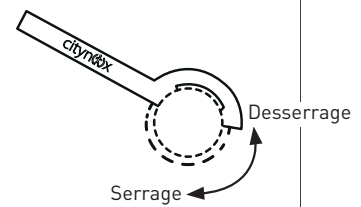

> OPTIONS BORNES

Double gorge

Bande réfléchissante

Brillant

Bande microbillée

Fixation sur platine

Version anti bélière
tête avec tige
pour remplissage béton

BORNES

> ANCRAGE & NORMES

ABAQUE NORME

SCELLEMENT STANDARD

CHEMISAGE DE BORNE EXISTANTE

SCELLEMENT AVEC CHÂINAGE

SCELLEMENT SUR IPN

BORNES AMOVIBLES PAR CLÉ TRIANGLE

> TOSCANE & ANDRIA

FIXATION
Amovible par
clé triangle de 11

MATIÈRE
304 - 316

DIAMÈTRES
76.1 | 88.9 | 104
114.3 | 139.7 | 154
204 | 219 | 254

HAUTEURS
HORS SOL
500
750
1000
1200

TOSCANE & ANDRIA

ANDRIA ← → TOSCANE

Option clé ergot Citynox