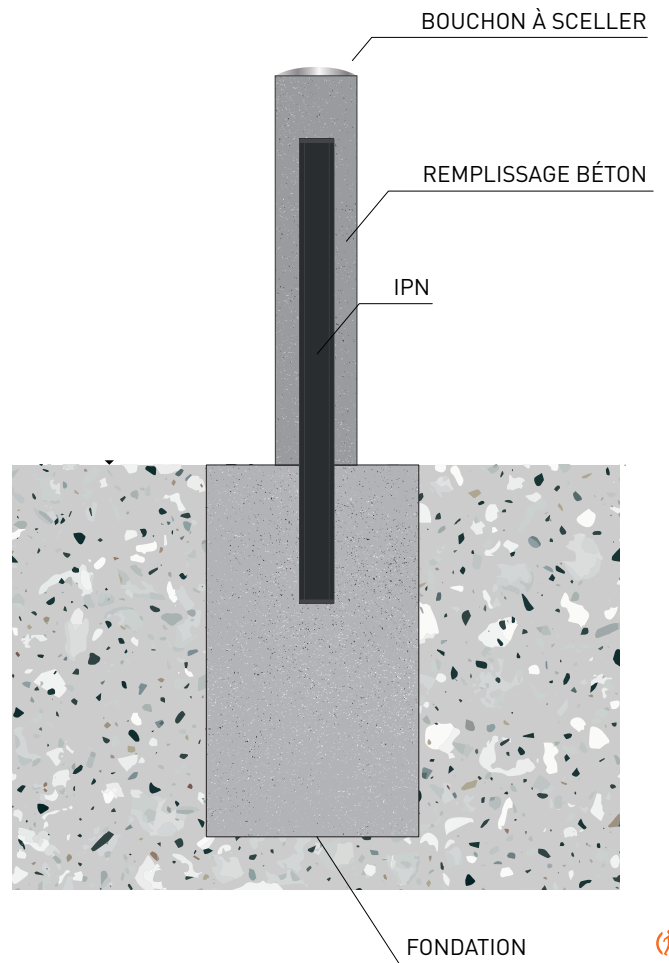

> OPTIONS BORNES

Double gorge

Bande réfléchissante

Brillant

Bande microbillée

Fixation sur platine

Version anti bélière
tête avec tige
pour remplissage béton

BORNES

> ANCRAGE & NORMES

ABAQUE NORME

SCELLEMENT STANDARD

CHEMISAGE DE BORNE EXISTANTE

SCELLEMENT AVEC CHÂINAGE

SCELLEMENT SUR IPN

BORNES AMOVIBLES PAR CLÉ TRIANGLE

> TOSCANE & ANDRIA

FIXATION
Amovible par
clé triangle de 11

MATIÈRE
304 - 316

DIAMÈTRES
76.1 | 88.9 | 104
114.3 | 139.7 | 154
204 | 219 | 254

HAUTEURS
HORS SOL
500
750
1000
1200

TOSCANE & ANDRIA

ANDRIA ← → TOSCANE

Option clé ergot Citynox