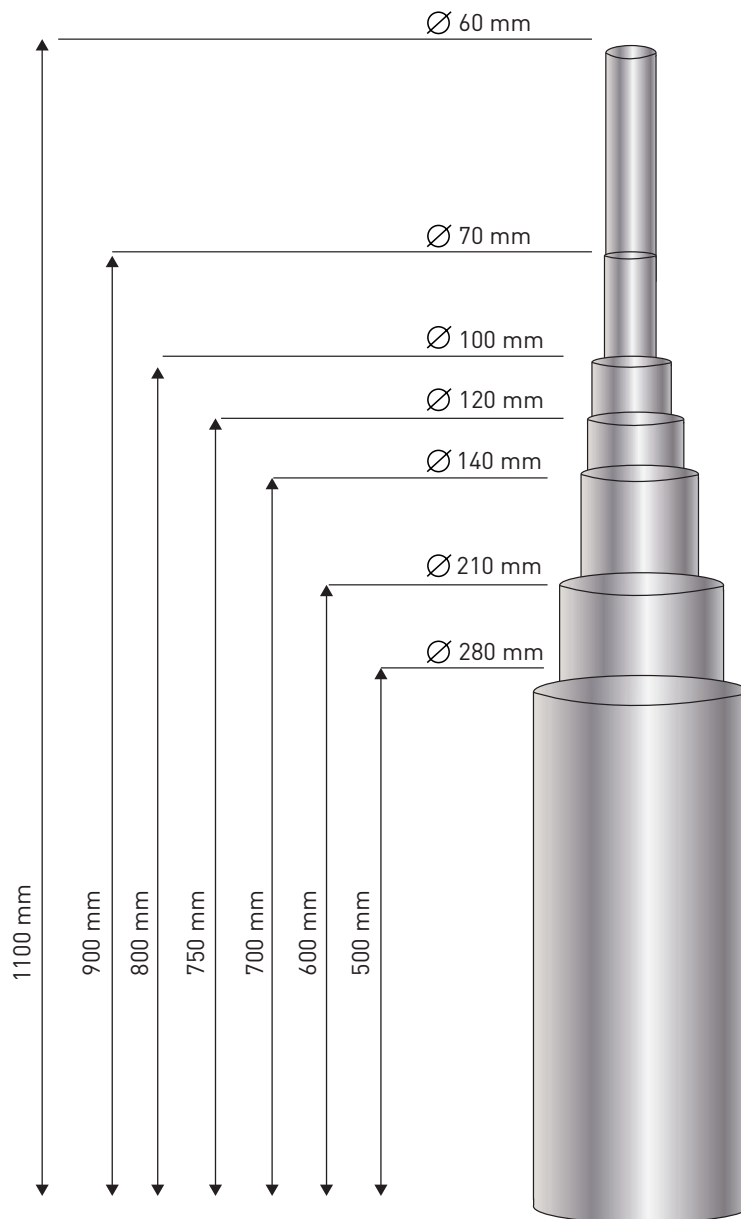

BORNES

> ANCRAGE & NORMES

ABAQUE NORME