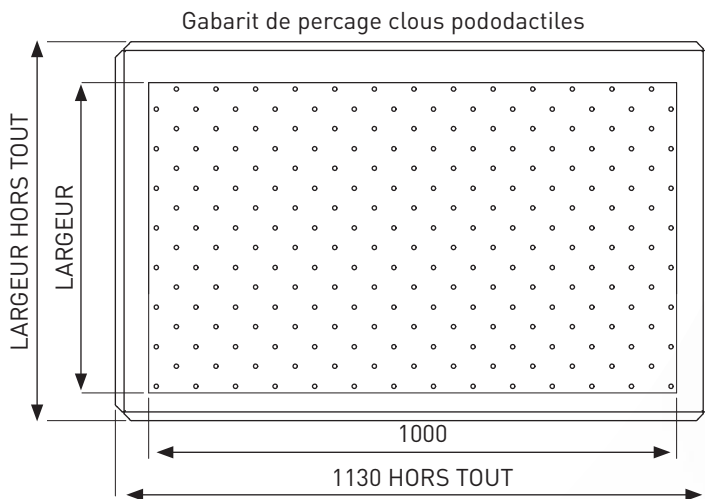

CLOUS PODOTACTILES

FIXATION À sceller	MATIÈRE 304 - 316	DIAMÈTRE 25	FINITION Podotactile	OPTION Couleur noire