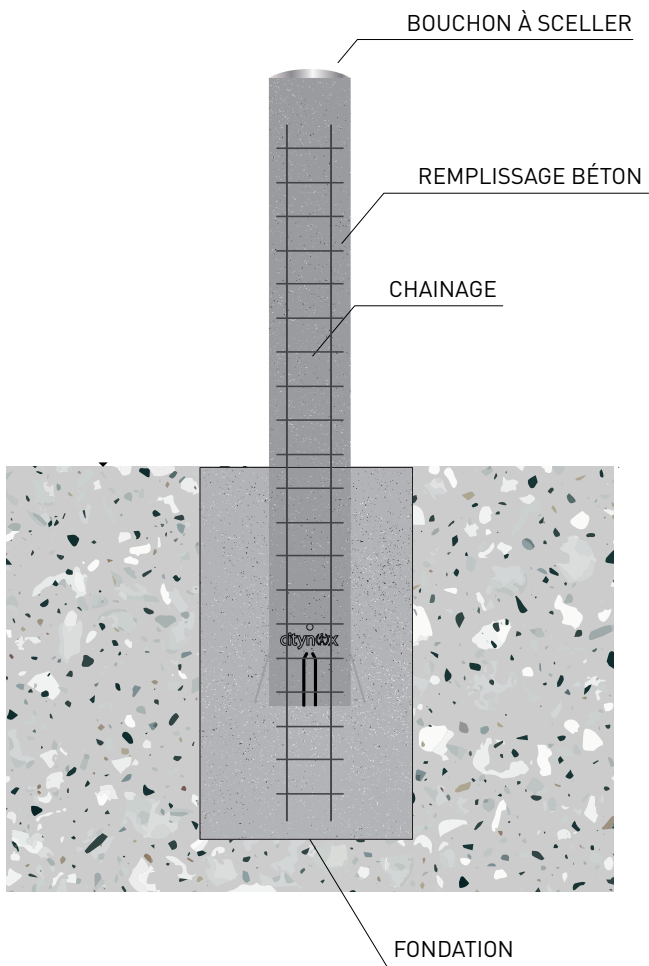

> OPTIONS BORNES

Double gorge

Bande réfléchissante

Brillant

Bande microbillée

Fixation sur platine

Version anti bélière
tête avec tige
pour remplissage béton

BORNES

> ANCRAGE & NORMES

ABAQUE NORME

SCELLEMENT STANDARD

CHEMISAGE DE BORNE EXISTANTE

SCELLEMENT AVEC CHÂINAGE

SCELLEMENT SUR IPN

BORNES AMOVIBLES PAR CLÉ TRIANGLE

> TOSCANE & ANDRIA

FIXATION
Amovible par
clé triangle de 11

MATIÈRE
304 - 316

DIAMÈTRES
76.1 | 88.9 | 104
114.3 | 139.7 | 154
204 | 219 | 254

HAUTEURS
HORS SOL
500
750
1000
1200

TOSCANE & ANDRIA

ANDRIA ← → TOSCANE

Option clé ergot Citynox