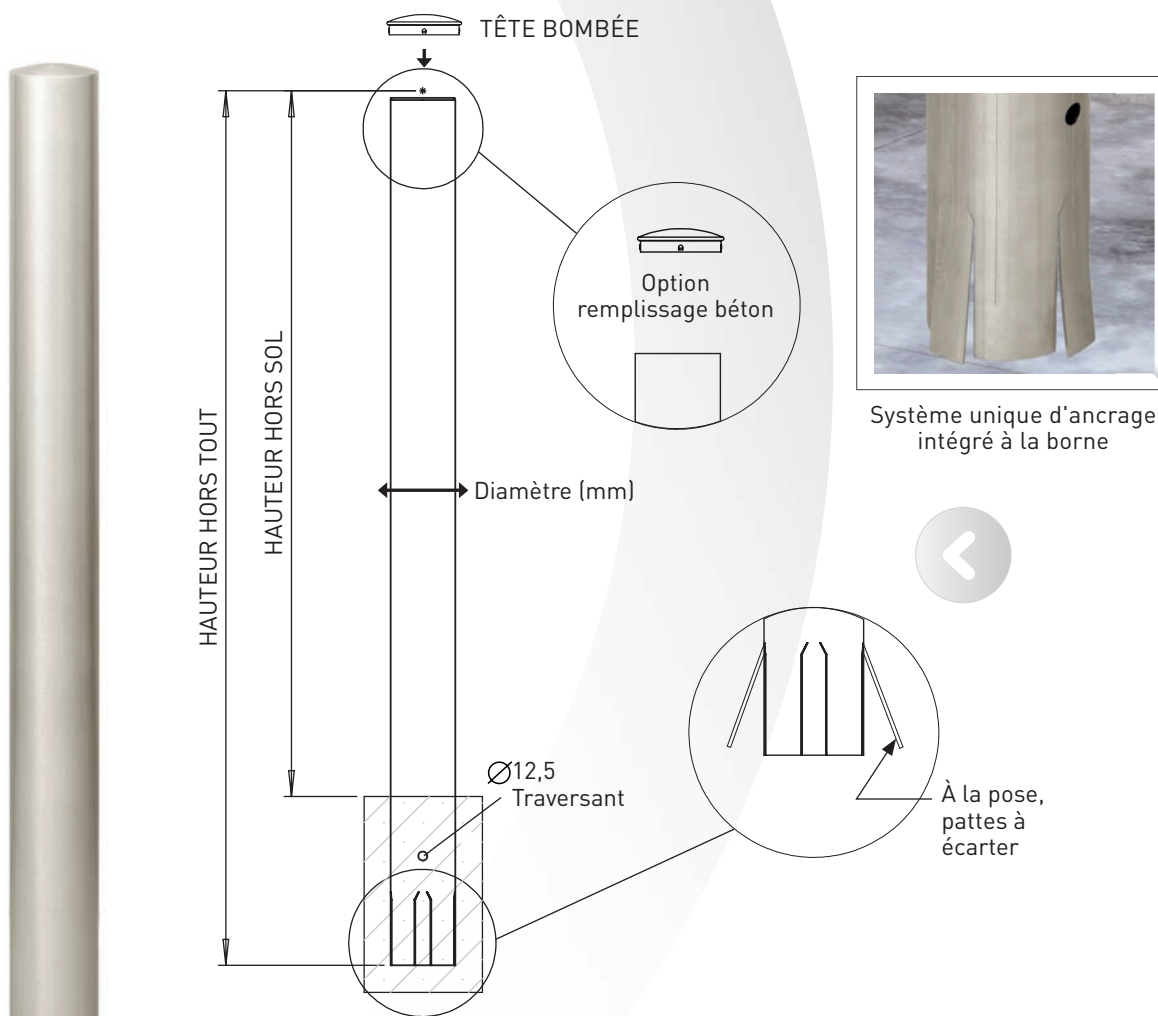

Système unique d'ancrage intégré à la borne

À la pose, pattes à écarter

FIXATIONS

À sceller ou sur platine

MATIÈRE

304 - 316

DIAMÈTRES

60.3 | 76.1 | 88.9
104 | 114.3 | 139.7
154 | 204 | 219 | 254

> OPTIONS BORNES

Double gorge

Bande réfléchissante

Brillant

Bande microbillée

Fixation sur platine

Version anti bélière
tête avec tige
pour remplissage béton

BORNES