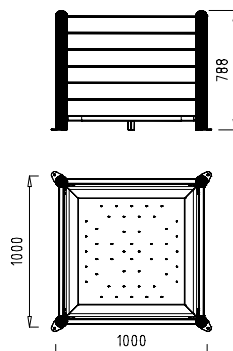

MJ353 - MJ353TM - MJ353TV

JARDINERA PLUS
PLANTER PLUS
JARDINIÈRE PLUS
FLOREIRA PLUS

Tube en acier galvanisé initiation peinture à la poudre en oxiron noir et tôle en acier zingué. La cuvette extractible a une capacité de 370 l et dispose de 48 trous de drainage de Ø 6 mm.

● **MJ353:**

Madera tropical.

Tropical wood.

Bois tropical.

Madeira tropical.

● **MJ353TM:**

Madera tecnológica color madera con veta.

Eco-Composite, color wood with grain.

Eco-Composite couleur bois avec veine.

Madeira plástica cor madeira com veios.

● **MJ353TV:**

Madera tecnológica color verde con veta.

Eco-Composite, color green with grain.

Eco-Composite couleur verte avec veine.

Madeira plástica cor verde com veios.

E: 1/50