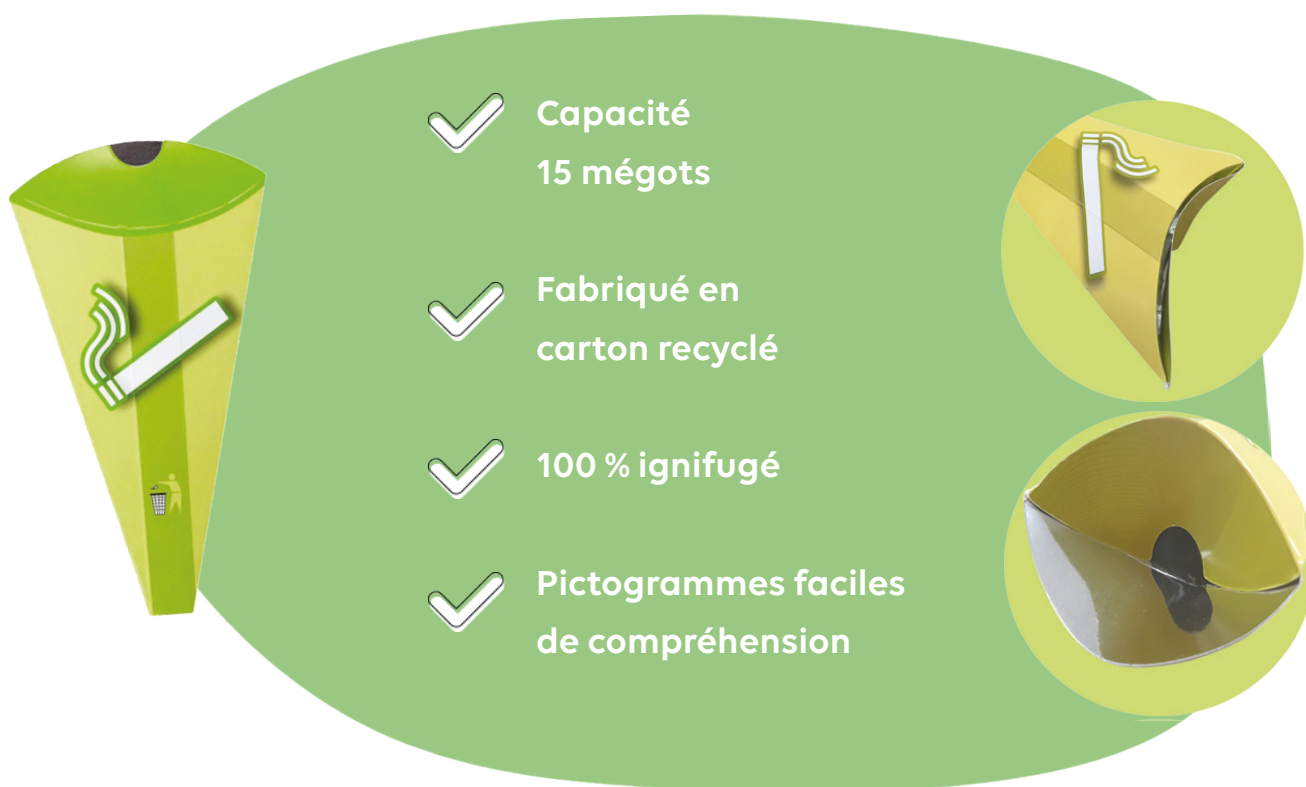

Référence	Descriptif
Nous consulter	

**OBJECTIF
ZÉRO MÉGOTS**

COMBIEN DE LITRES D'EAU POLLUE
UN SEUL MÉGOT ?

50 L

500 L

DISTRIBUTEUR DE CENDRIER DE POCHE

Peu de fumeurs font l'effort d'aller vers les cendriers, c'est donc la solution idéale pour apporter un cendrier de poche au fumeur. Cet outil est indispensable pour couvrir les grands espaces dépourvus de corbeilles : places, parcs, chemins, plages, etc.

Capacité de 200
cendriers de poche

Peinture
thermolaquée

Fabrication
aluminium

Communication
personnalisable

Verrouillage par clé
triangulaire (fournie)

Distribution unitaire
des cendriers de poche

Tout coloris RAL
au choix

CENDRIER DE POCHE

100 % ignifugé, fabriqué en carton recyclé, cet outil vous aidera à couvrir les grands espaces où le nombre de corbeille est insuffisant. Refermable, réutilisable, son faible encombrement est apprécié des fumeurs.