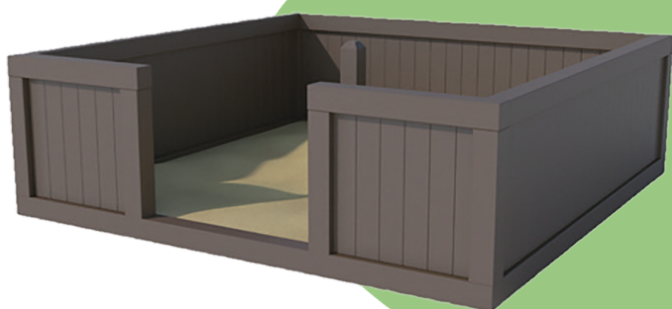

AMÉNAGEMENT

CANISITE

Le CANISITE permet de concentrer un grand nombre de déjections canines dans un même endroit. Fabriqué en PVC imputrescible, il existe aussi en version mobile sur socle pour être déplacé facilement à l'aide d'un camion grue.

- ✓ Panneaux en matériaux composites
- ✓ Pieu central d'attraction pour les mâles
- ✓ Socle perforé en acier galvanisé (version mobile)

En option