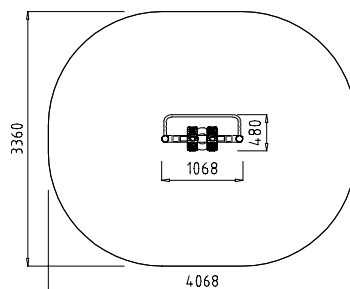

Urbagym

DP656

PATINS PATINS

1,06 x 0,48 x 1,39 m.

Acier peint à la poudre. Selon la norme EN 16630: N'exige pas un sol qui amortit les impacts selon le test HIC de la norme EN-1176.

MANUEL D'UTILISATION:

Fonction: Améliore la mobilité des membres inférieurs, en apportant coordination et équilibre au corps. Augmente la capacité cardio-pulmonaire.

h > 1,4 m, < 150 kg

0,7 m

55 Kg

1,06 x 0,48 x 1,39 m

4,06 x 3,36 m

11,73 m²

E: 1/100

DÉTAIL encastrer

DETALHE embutir

E: 1/50