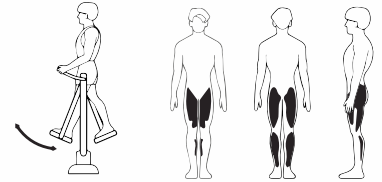

Urbagym

DP656

PATINS PATINS

1,06 x 0,48 x 1,39 m.

Acier peint à la poudre. Selon la norme EN 16630: N'exige pas un sol qui amortit les impacts selon le test HIC de la norme EN-1176.

MANUEL D'UTILISATION:

Fonction: Améliore la mobilité des membres inférieurs, en apportant coordination et équilibre au corps. Augmente la capacité cardio-pulmonaire.

Utilisation: Tenez-vous à la poignée et posez les pieds sur les pédales, ajustez votre centre de gravité et faites semblant de marcher, en déplaçant les pédales vers l'avant puis vers l'arrière.

NB: Saisissez fermement la poignée pour éviter tout risque d'accident.