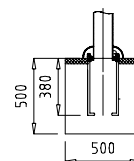

Urbagym

DP656

PATINS PATINS

1,06 x 0,48 x 1,39 m.

Acier peint à la poudre. Selon la norme EN 16630: N'exige pas un sol qui amortit les impacts selon le test HIC de la norme EN-1176.

MANUEL D'UTILISATION:

Fonction: Améliore la mobilité des membres inférieurs, en apportant coordination et équilibre au corps. Augmente la capacité cardio-pulmonaire.

h > 1,4 m, < 150 kg

0,7 m

55 Kg

1,06 x 0,48 x 1,39 m

4,06 x 3,36 m

11,73 m²

E: 1/100

DÉTAIL encastrer

DETALHE embutir

E: 1/50