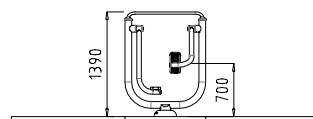

Urbagym

DP656

PATINS PATINS

1,06 x 0,48 x 1,39 m.

Acier peint à la poudre. Selon la norme EN 16630: N'exige pas un sol qui amortit les impacts selon le test HIC de la norme EN-1176.

MANUEL D'UTILISATION:

Fonction: Améliore la mobilité des membres inférieurs, en apportant coordination et équilibre au corps. Augmente la capacité cardio-pulmonaire.

h > 1,4 m, < 150 kg

0,7 m

55 Kg

1,06 x 0,48 x 1,39 m

4,06 x 3,36 m

11,73 m²

E: 1/100

DÉTAIL encastrer

DETALHE embutir

E: 1/50