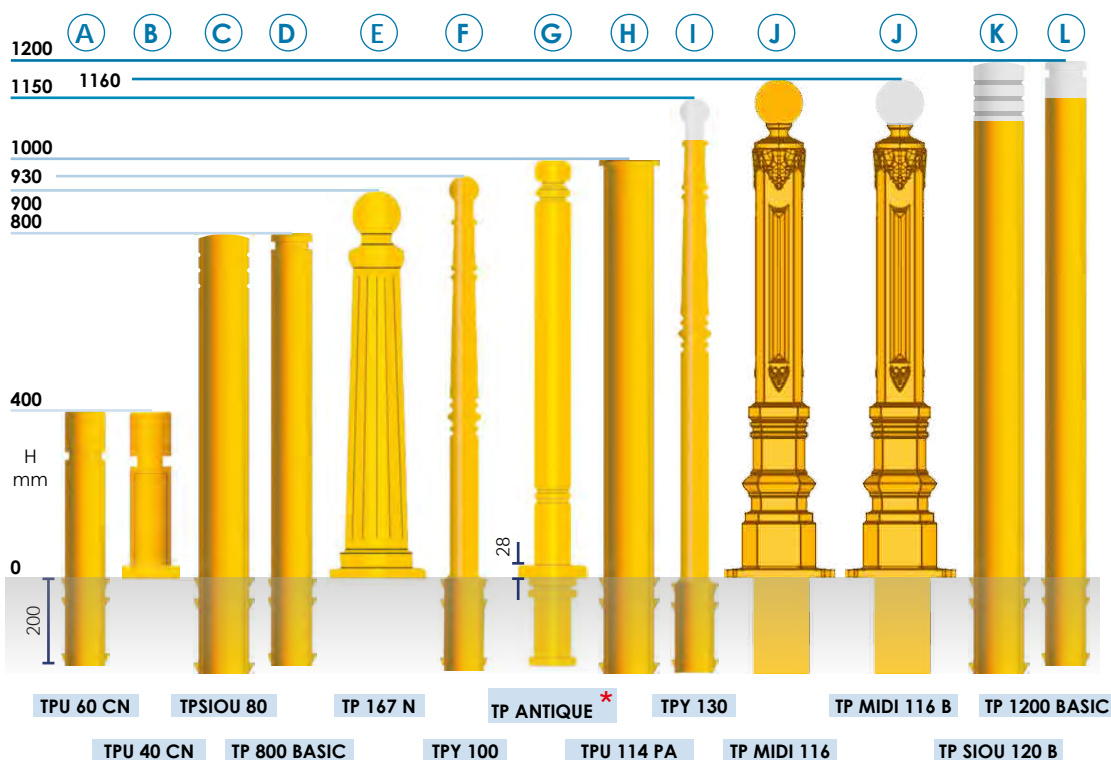

NEW

+ 50 °C
- 20 °C*

* **< -20 °C - Nous consulter**
Ask us • Consultarnos
Uns konsultieren

RAL 9005	RAL 6005	RAL 6009
RAL 016	RAL 7021	RAL 7026
RAL 8017	RAL 7043	

Autres couleurs : nous consulter
Others colors : consult us
Otros colores : bajo consulta
Andere Farben : uns konsultieren

(A) (B) Ø 100 mm TPU 40 CN TPU 60 CN	(D) (L) Ø 89 mm TP 800 BASIC* TP 1200 BASIC*○	(F) Ø 80/60 mm TPY 100 / 6005 TPY 100 / 6009 TPY 100 / 8017 TPY 100 / 9005 TPY 100 / 7016 TPY 100 / 7021 TPY 100 / 7026 TPY 100 / 7043	(I) Ø 80/40 mm TPY 130 / 6005 ● TPY 130 / 6009 ● TPY 130 / 8017 ● TPY 130 / 9005 ● TPY 130 / 7016 ● TPY 130 / 7021 ● TPY 130 / 7026 ●	(J) Ø 110/172 mm TP MIDI 116* TP MIDI 116 B*○
(C) (K) (H) Ø 114 mm TP SIOU 80 TP SIOU 120 B ● TPU 114 PA	(E) Ø 167/110 mm TP 167 N (G) Ø 80 mm TP ANTIQUE*			