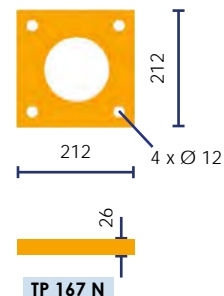

NEW

+ 50 °C
- 20 °C*

* **< -20 °C - Nous consulter**
Ask us • Consultarnos
Uns konsultieren

RAL 9005	RAL 6005	RAL 6009
RAL 016	RAL 7021	RAL 7026
RAL 8017	RAL 7043	

Autres couleurs : nous consulter
Others colors : consult us
Otros colores : bajo consulta
Andere Farben : uns konsultieren

(A) (B) Ø 100 mm TPU 40 CN TPU 60 CN	(D) (L) Ø 89 mm TP 800 BASIC* TP 1200 BASIC*○	(F) Ø 80/60 mm TPY 100 / 6005 TPY 100 / 6009 TPY 100 / 8017 TPY 100 / 9005 TPY 100 / 7016 TPY 100 / 7021 TPY 100 / 7026 TPY 100 / 7043	(I) Ø 80/40 mm TPY 130 / 6005 ● TPY 130 / 6009 ● TPY 130 / 8017 ● TPY 130 / 9005 ● TPY 130 / 7016 ● TPY 130 / 7021 ● TPY 130 / 7026 ●	(J) Ø 110/172 mm TP MIDI 116* TP MIDI 116 B*○
(C) (K) (H) Ø 114 mm TP SIOU 80 TP SIOU 120 B ● TPU 114 PA	(E) Ø 167/110 mm TP 167 N (G) Ø 80 mm TP ANTIQUE*			

* Sauf Belgique • Except in Belgium • Salvo en Bélgica • Außer in Belgien

* Sur commande • Under request • bajo pedido • Auf Bestellung