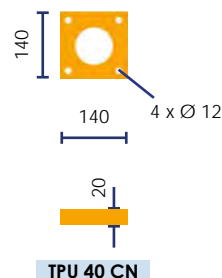

NEW

+ 50 °C
- 20 °C*

* **< -20 °C - Nous consulter**
Ask us • Consultarnos
Uns konsultieren

RAL 9005	RAL 6005	RAL 6009
RAL 016	RAL 7021	RAL 7026
RAL 8017	RAL 7043	

Autres couleurs : nous consulter
Others colors : consult us
Otros colores : bajo consulta
Andere Farben : uns konsultieren

(A) (B) Ø 100 mm TPU 40 CN TPU 60 CN	(D) (L) Ø 89 mm TP 800 BASIC* TP 1200 BASIC*○	(F) Ø 80/60 mm TPY 100 / 6005 TPY 100 / 6009 TPY 100 / 8017 TPY 100 / 9005 TPY 100 / 7016 TPY 100 / 7021 TPY 100 / 7026 TPY 100 / 7043	(I) Ø 80/40 mm TPY 130 / 6005 ● TPY 130 / 6009 ● TPY 130 / 8017 ● TPY 130 / 9005 ● TPY 130 / 7016 ● TPY 130 / 7021 ● TPY 130 / 7026 ●	(J) Ø 110/172 mm TP MIDI 116* TP MIDI 116 B*○
(C) (K) (H) Ø 114 mm TP SIOU 80 TP SIOU 120 B ● TPU 114 PA	(E) Ø 167/110 mm TP 167 N (G) Ø 80 mm TP ANTIQUE*			

* Sauf Belgique • Except in Belgium • Salvo en Bélgica • Außer in Belgien

* Sur commande • Under request • bajo pedido • Auf Bestellung