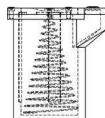

Ø 80 mm

TPA 960*

* Sur commande ◦ Under request ◦ Bajo pedido ◦ Auf bestellung

INCLUS
INCLUDED ◦ **INCLUIDO** ◦ **INKLUSIVE**

Ø 10

POTELET FLEXIBLE À MÉMOIRE DE FORME

○ FLEXIBLE BOLLARD WITH SHAPE MEMORY

○ BOLARDO FLEXIBLE CON MEMORIA DE FORMA ○ FLEXIBER PFOSTEN MIT FORMGEDÄCHTNIS

OPTION ○ OPTIONAL ○ OPCIÓN ○ OPTIONAL

TP BOX 80 ▶ Ø 80
 TP BOX 100 ▶ Ø 100
 TP BOX 120 ▶ TP SIOULE
 TP BOX 195 ▶ TP MIDI

TPU FIX 1 SB
 Ø 12 x 80

TPU RING
 TPZ RING

TPU TAPE
 TPU / TPZ / TPY
 TP ANTIQUE / TP 167