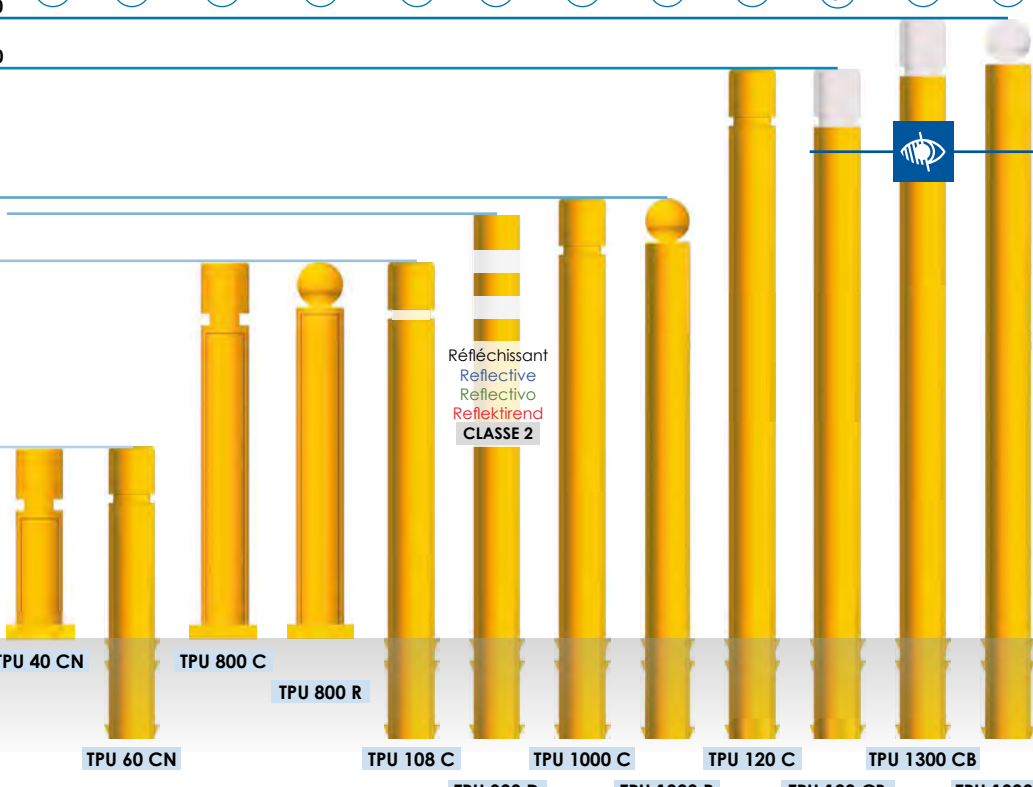

1310 (A) (B) (C) (D) (E) (F) (G) (H) (I) (J) (K) (L)

1200

930

900

800

400

H mm

20

200

OPTION o OPTIONAL
OPCIÓN o OPCIÓN

TP BOX 100

(A) (B) H 400 mm

TPU 40 CN
TPU 60 CN

(C) H 800 mm

TPU 800 CN
TPU 800 CV

(E) H 800 mm