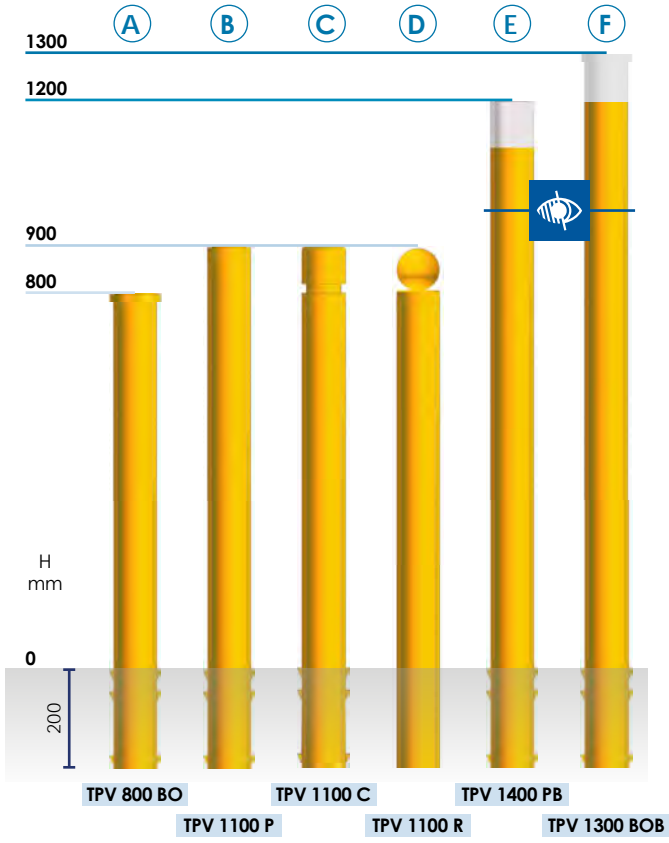

OPTION ◦ OPTIONAL
OPCIÓN ◦ OPTIONAL

TP BOX 80

C H 900 mm
TPV 1100 C *

D H 900 mm
TPV 1100 R *

Scellement direct
◦ Direct sealing
◦ Sellado directo
◦ Direktversiegelung

B H 900 mm
TPV 1100 P *

E H 1200 mm
TPV 1400 PB *

A H 800 mm
TPV 800 BO *

F H 1300 mm
TPV 1300 BOB *

* Sur commande ◦ Under request ◦ bajo pedido ◦ Auf Bestellung