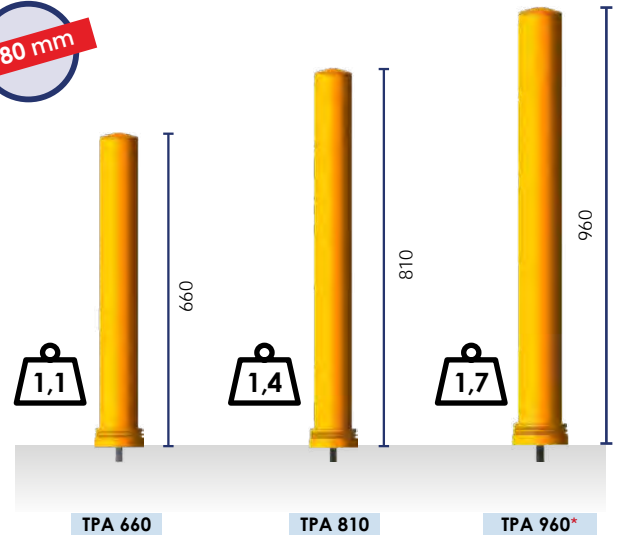

Ø 80 mm

TPA 960*

* Sur commande ◦ Under request ◦ Bajo pedido ◦ Auf bestellung

INCLUS
INCLUDED ◦ **INCLUIDO** ◦ **INKLUSIVE**

Ø 10

POTELET FLEXIBLE À MÉMOIRE DE FORME

○ FLEXIBLE BOLLARD WITH SHAPE MEMORY

○ BOLARDO FLEXIBLE CON MEMORIA DE FORMA ○ FLEXIBER PFOSTEN MIT FORMGEDÄCHTNIS