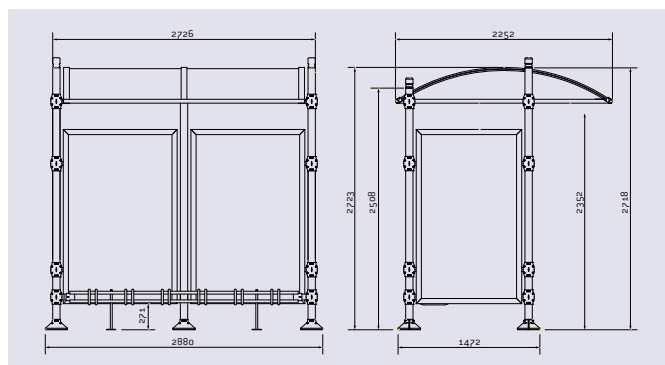

CARACTÉRISTIQUES TECHNIQUES

- > Dimensions :
largeur 2726 x hauteur 2350 x profondeur 2253 mm
- > Quatre pommeaux au choix : City, Agora, Boule ou Inox brossé
- > Structure : poteaux en tube aluminium Ø 76 mm
- > Colliers et embases décoratives en aluminium moulé
- > Toiture :
 - traverses en tubes aluminium 40 x 60 mm fixées par colliers sur poteaux
 - gouttières en profilé aluminium
 - arceaux en profilé aluminium cintré
 - voûte en polycarbonate alvéolaire translucide épaisseur 6 mm traité anti-UV
- > Extension : module complémentaire, largeur 2613 mm
- > Support cycles 6 places : compris dans la référence de l'abri et ses extensions. Réalisé en acier galvanisé peint dans la couleur de l'abri

Réf. 529160

RECOMMANDATIONS DE POSE

- > Fixation par scellement direct

OPTIONS

- > Bardages de fond et latéraux : cadre profilé aluminium et vitrage en polycarbonate alvéolaire translucide épaisseur 10 mm, traité anti-UV
- > Collier de serrage : indispensable pour fixer les bardages latéraux et de fond (à rajouter aux références des bardages)

SCHÉMA

RÉFÉRENCES

	City	Agora	Boule	Inox brossé
Abri cycles initial (sans bardage)	529120	529121	529122	529125
Abri cycles complémentaire (sans bardage)	529140			
Abri cycles "tout-en-un" : initial + range vélos 6 places + bardage de fond + bardages latéraux + colliers de fixation	529160	529161	529162	529164