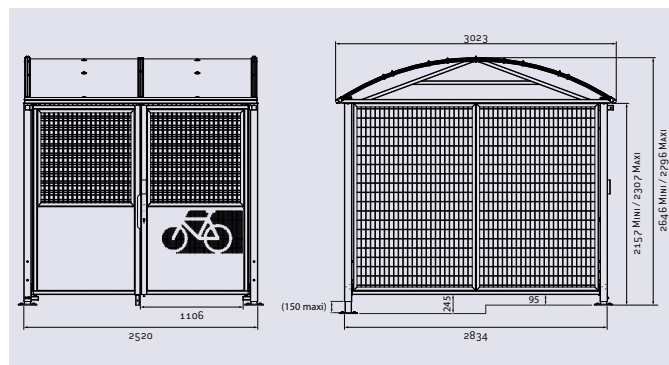

CARACTÉRISTIQUES TECHNIQUES

- > Dimensions module initial :
largeur 2520 x hauteur 2640 x profondeur 2830 mm
- > Structure : poteaux en acier galvanisé 80 x 80 mm
- > Toiture : traverses en acier 60 x 40 mm et gouttières en aluminium, peintes selon nos coloris, voûte en polycarbonate alvéolaire épaisseur 10 mm traité anti-UV. Renforts de toiture anti-intrusion
- > Bardages : grillage rectangulaire en fil de Ø 5 mm soudé sur un cadre en cornière acier galva ou peint sur galva
- > Double porte : partie haute en grillage carré fil de Ø 5 mm, partie basse en tôle épaisseur 1,5 mm. Déverrouillage par clé européenne ou digicode mécanique. Ouverture des portes de l'intérieur sans clés. Maintien des portes en position ouverte et fermée à l'aide d'un vérin
- > Extension : module complémentaire, largeur 2520 mm

Réf. 529091 + 529093

RECOMMANDATIONS DE POSE

- > Pose sur platines 200 x 200 mm, pieds réglables en hauteur, chevilles à expansion fournies

OPTION

- > Éclairage LED : LED monté sur tube aluminium, à fixer. Alimentation 220V, branchement à réaliser par un professionnel (disjoncteur non fourni)

SCHEMA

RÉFÉRENCES

	Grillage en galva	Grillage peint
Abri cycles voûte sécurisé - fermeture clé européenne		
Abri vélos initial avec bardages et portes	529090	529091
Abri vélos complémentaire avec bardages et portes	529092	529093
Abri cycles voûte sécurisé - fermeture par digicode		
Abri vélos initial avec bardages et portes	529090D	529091D
Abri vélos complémentaire avec bardages et portes	529092D	529093D
Option		
Option éclairage LED	509041	