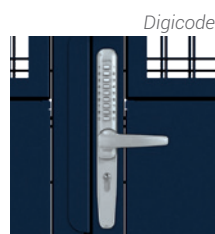

CARACTÉRISTIQUES TECHNIQUES

- > Dimensions module initial :
largeur 2520 x hauteur 2640 x profondeur 2830 mm
- > Structure : poteaux en acier galvanisé 80 x 80 mm
- > Toiture : traverses en acier 60 x 40 mm et gouttières en aluminium, peintes selon nos coloris, voûte en polycarbonate alvéolaire épaisseur 10 mm traité anti-UV. Renforts de toiture anti-intrusion
- > Bardages : grillage rectangulaire en fil de Ø 5 mm soudé sur un cadre en cornière acier galva ou peint sur galva
- > Double porte : partie haute en grillage carré fil de Ø 5 mm, partie basse en tôle épaisseur 1,5 mm. Déverrouillage par clé européenne ou digicode mécanique. Ouverture des portes de l'intérieur sans clés. Maintien des portes en position ouverte et fermée à l'aide d'un vérin
- > Extension : module complémentaire, largeur 2520 mm

Réf. 529091 + 529093

RECOMMANDATIONS DE POSE

- > Pose sur platines 200 x 200 mm, pieds réglables en hauteur, chevilles à expansion fournies

OPTION

- > Éclairage LED : LED monté sur tube aluminium, à fixer. Alimentation 220V, branchement à réaliser par un professionnel (disjoncteur non fourni)

SCHEMA

RÉFÉRENCES

	Grillage en galva	Grillage peint
Abri cycles voûte sécurisé - fermeture clé européenne		
Abri vélos initial avec bardages et portes	529090	529091
Abri vélos complémentaire avec bardages et portes	529092	529093
Abri cycles voûte sécurisé - fermeture par digicode		
Abri vélos initial avec bardages et portes	529090D	529091D
Abri vélos complémentaire avec bardages et portes	529092D	529093D
Option		
Option éclairage LED	509041	

Réf. 529090

FINITION PEINTURE

- > Structure : peint sur galva selon nos coloris
- > Grillage : galva ou peint sur galva

Accédez à la vidéo du produit