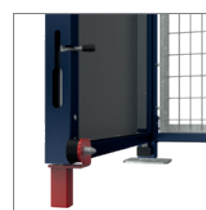

FINITION PEINTURE

- > Structure : peint sur galva selon nos coloris
- > Grillage : galva ou peint sur galva

Accédez à la vidéo du produit