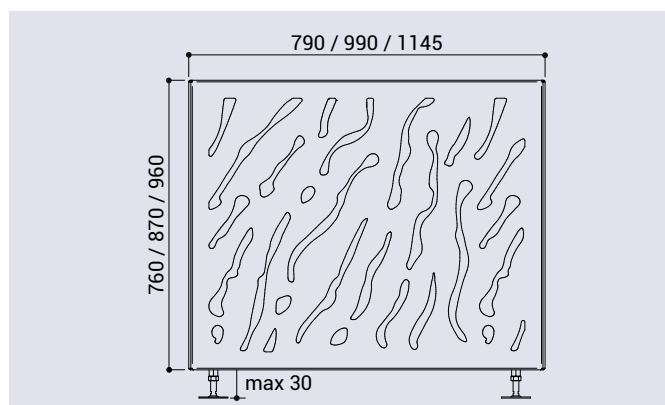

## CARACTÉRISTIQUES TECHNIQUES

- > 3 dimensions :
  - L. 790 x l. 790 x h. 760 mm
  - L. 990 x l. 990 x h. 870 mm
  - L. 1145 x l. 1145 x h. 960 mm
- > Châssis : tube d'acier galvanisé
- > Habillage extérieur en tôle d'acier galvanisé découpé, épaisseur 2 mm pour les 790 x 790 mm et 990 x 990 mm, épaisseur 2,5 mm pour le 1145 x 1145 mm
- > Habillage intérieur : tôle d'acier galvanisé ou peint sur galva
- > Disponible en 2 finitions intérieures :
  - Revêtement tôle d'acier galvanisé
  - Bac acier amovible avec anneaux inclus
- > Pieds réglables

## RÉFÉRENCES

Dimensions : larg. x long. x haut.	Bac à palmier monochrome		Bac à palmier bicolore		Option
	Intérieur tôle galva	Bac acier amovible avec anneaux inclus	Intérieur tôle galva	Bac acier amovible avec anneaux inclus	Réserve d'eau
790 x 790 x 760 mm	201485	201487	201720	201722	201235
990 x 990 x 870 mm	201490	201492	201723	201725	201236
1145 x 1145 x 960 mm	201493	201495	201726	201728	201237