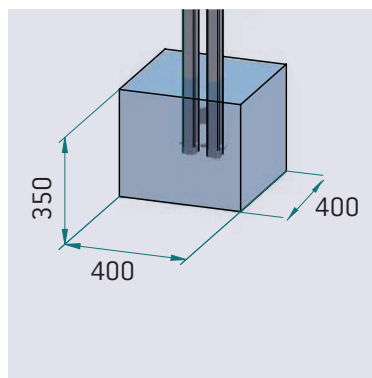

PLAN DE SCÈLEMENT