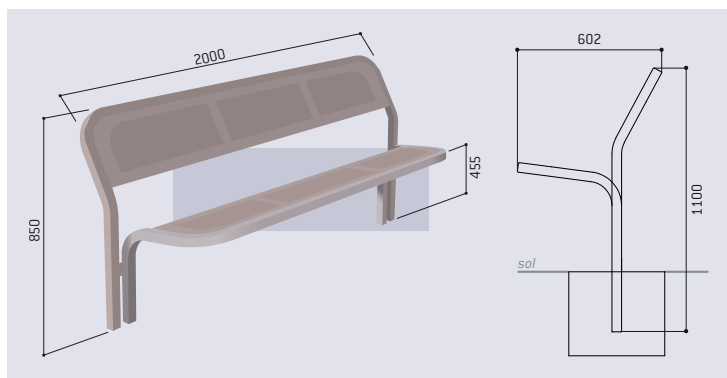

CARACTÉRISTIQUES TECHNIQUES

- > Longueur totale : 2000 mm
- > Longueur assise : 1840 mm
- > Hauteur hors sol : 850 mm
- > Hauteur hors tout : 1100 mm
- > Structure en tube acier 40 x 40 mm, cintrés, ép. 2 mm
- > Assise et dossier en tôle perforée, ép. 2 mm

RECOMMANDATIONS DE POSE

- > Fixation par scellement direct
- > Livré monté

RÉFÉRENCE

Banc Conviviale®	209020
------------------	--------

SCHÉMA

PLAN DE SCÈLEMENT

FINITION PEINTURE

- > Peint sur zinc selon nos coloris