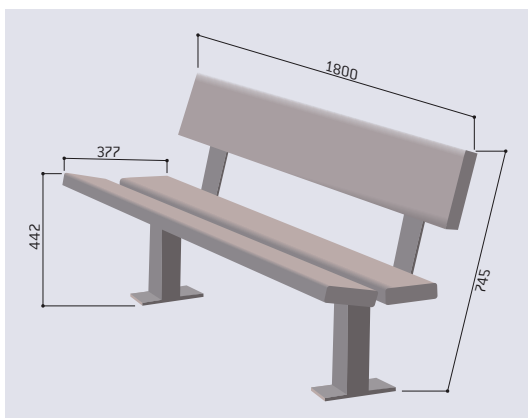

SCHÉMA

Bois finition lasurée chêne clair

FINITION PEINTURE

- > Acier peint sur zinc selon nos coloris
- > Bois finition lasurée (chêne clair ou acajou)

RAL 3020	RAL 3004	RAL 5010	RAL 6005	RAL 8017	Lasuré chêne clair
RAL 7044	RAL 9010	RAL 9005	Gris PROCITY® Aspect Corten	Lasuré acajou