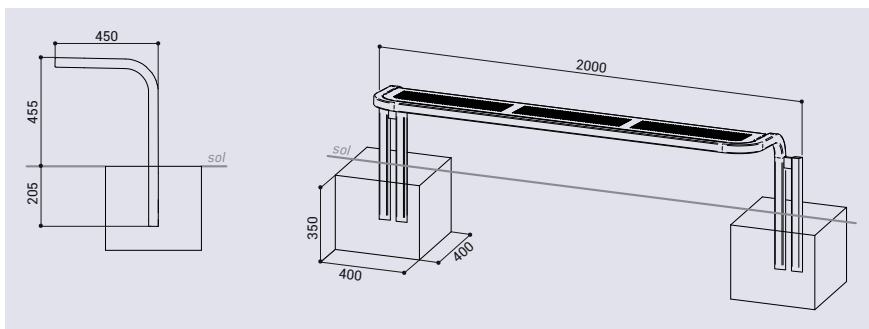

CARACTÉRISTIQUES TECHNIQUES

- > Longueur : 2000 mm, assise : 1840 mm
- > Structure en tube acier 40 x 40 mm, cintrés, épaisseur 2 mm
- > Hauteur hors sol : 455 mm
- > Hauteur hors tout : 705 mm
- > Assise en tôle acier perforée, épaisseur 2 mm

RECOMMANDATIONS DE POSE

- > Fixation par scellement direct
- > Livré monté

RÉFÉRENCE

Banquette Conviviale®	209050
-----------------------	--------

SCHÉMA ET PLAN DE SCÈLLEMENT

FINITION PEINTURE

> Peint sur zinc selon nos coloris