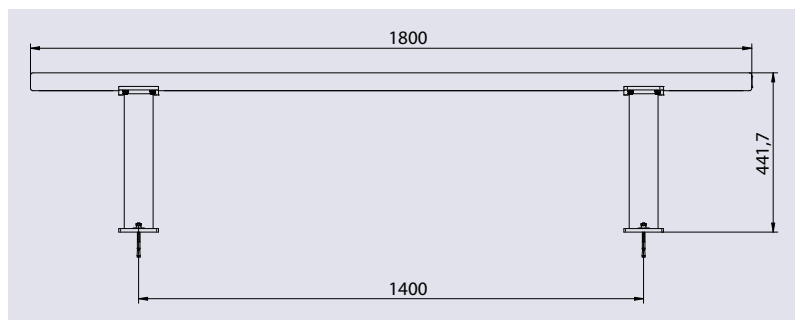

CARACTÉRISTIQUES TECHNIQUES

- > Longueur : 1800 mm
- > Structure en tube acier 80 x 80 mm peint
- > Assise en bois exotique épaisseur 36 mm, finition lasurée

RECOMMANDATIONS DE POSE

- > Fixation sur platines
- > Prêt à monter

RÉFÉRENCE

Banquette Pagode	299193

SCHÉMA

FINITION PEINTURE

- > Acier peint sur zinc selon nos coloris
- > Bois finition lasurée (chêne clair ou acajou)