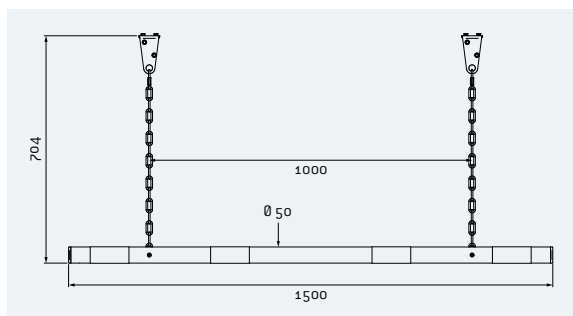

CARACTÉRISTIQUES TECHNIQUES

- > Longueur : 1500 mm
- > Structure : tube acier Ø 50 mm

RECOMMANDATIONS DE POSE

- > Fixation par chaîne de longueur 500 mm et anneaux, compatible portique

RÉFÉRENCE

202601

SCHÉMA

FINITION PEINTURE

- > Laqué blanc sur galva avec bandes rouges réfléchissantes

Blanc avec
bandes rouges