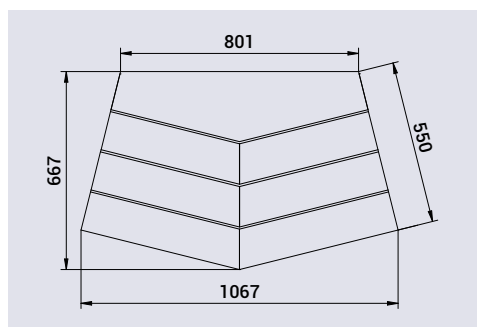

CARACTÉRISTIQUES TECHNIQUES

- > Longueur : 1067 mm
- > Hauteur : 472 mm
- > Profondeur : 667 mm
- > Structure en tôle acier
- > Banquette : assise en stratifié compact épaisseur 13 mm, finition chêne clair
- > Bac à palmier : finition intérieure avec revêtement tôle galva avec film géotextile

RECOMMANDATIONS DE POSE

- > Fixation sur pieds réglables (jusqu'à 55 mm), peut être scellé par tiges d'ancrage (non fournies)
- > Livré monté

RÉFÉRENCES

Bac à palmier Le Caire	209671
Banquette Le Caire	209670

SCHÉMA

FINITION PEINTURE

- > Acier peint sur galva selon nos coloris
- > Stratifié compact finition chêne clair

EXEMPLES DE COMBINAISONS