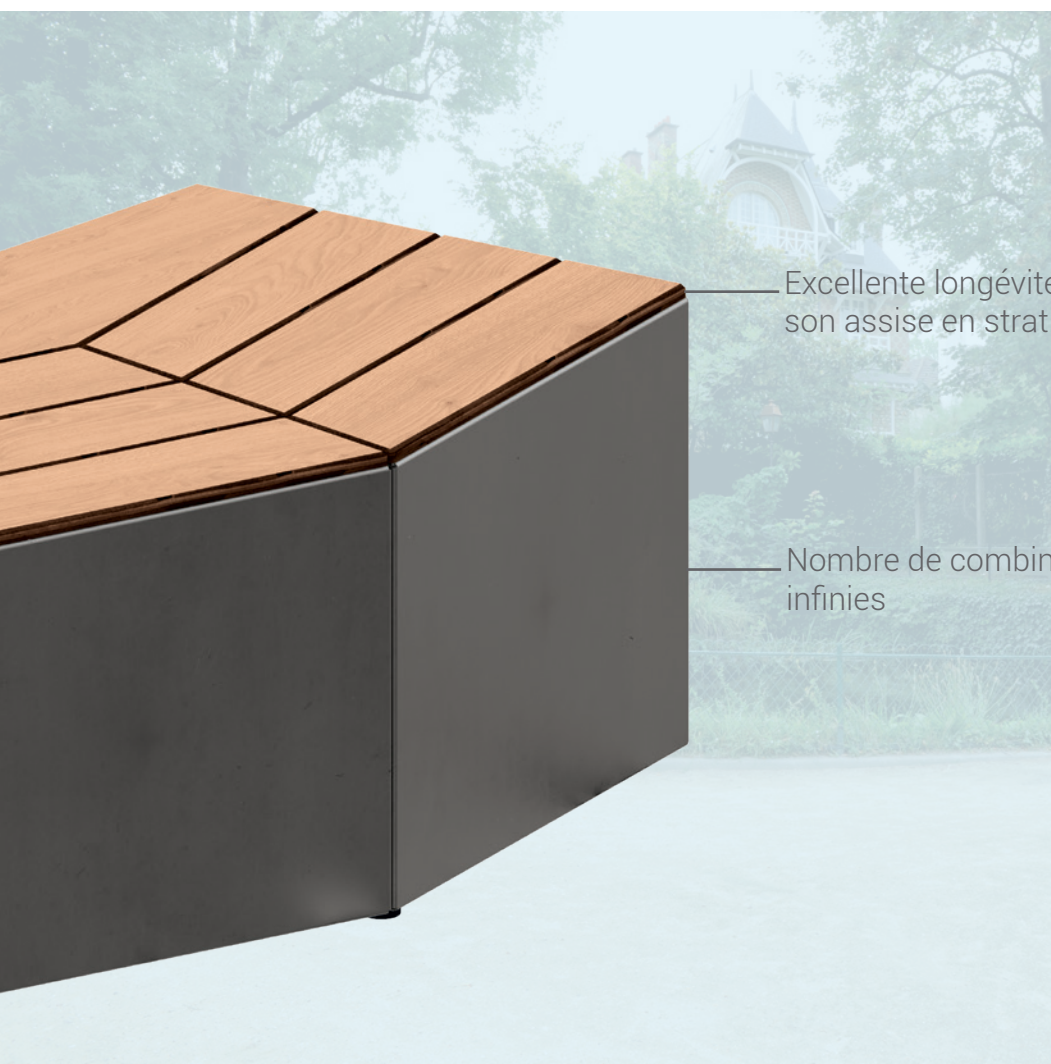

# Espace de repos **LE CAIRE**

Excellente longévité avec son assise en stratifié compact

Nombre de combinaisons infinies

Bac à palmier Le Caire

Banquette Le Caire

### CARACTÉRISTIQUES TECHNIQUES

- > Longueur : 1067 mm
- > Hauteur : 472 mm
- > Profondeur : 667 mm
- > Structure en tôle acier
- > Banquette : assise en stratifié compact épaisseur 13 mm, finition chêne clair
- > Bac à palmier : finition intérieure avec revêtement tôle galva avec film géotextile