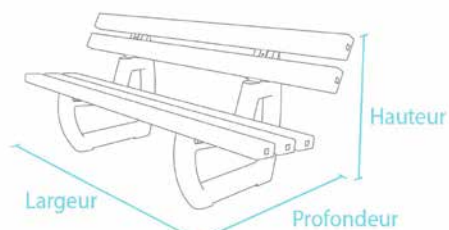

Spécifications :

MATIÈRE :

Matière **hanit®**
100% issue du recyclage de films plastiques

DIMENSIONS :

Longueurs disponibles : 150 cm et 200 cm
5 lames de banc : 150/200 cm x 12 x 4,7 cm
Hauteur d'assise : 45 cm

Buff'Hyères
Collectivités

MOBILIERS & AMÉNAGEMENTS URBAIN

06 32 46 92 74 - MOBILIER@BHC83.FR

BANC TIVOLI

Couleurs

Banc Tivoli 1, Longueur : 150 cm

Dimension L x P x H (env. cm)	Poids kg	Couleur	Référence ANC.	Référence NOUV.
150 x 70 x 80	63,0	marron	BTB 10 150	→ 4 300 048

Banc Tivoli 2, Longueur : 200 cm

Dimension L x P x H (env. cm)	Poids kg	Couleur	Référence ANC.	Référence NOUV.
200 x 70 x 80	77,0	marron	BAB 10 200	→ 4 300 007
		gris-vert	BGA 10 200	→ 4 300 077
		gris-bleu	BLA 10 200	→ 4 300 073
		gris-rouge	BRC 10 200	→ 4 300 084