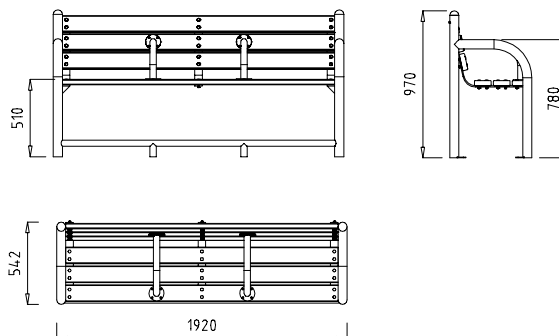

MB351 - MB351TM - MB351TV

BANCO PLUS SENIOR
BENCH PLUS SENIOR
BANC PLUS SENIOR
BANCO PLUS SENIOR

Buff'Hyères
Collectivités
MOBILIERS & AMÉNAGEMENTS URBAIN
06 32 46 92 74 - MOBILIER@BHC83.FR

Tube en acier galvanisé inition peinture à la poudre en oxiron noir. La gamme SENIOR présente un design ergonomique pensé pour les personnes âgées comme usagers principaux. Afin de faciliter l'action de s'asseoir et de se lever, en raison des besoins physiques des personnes âgées, les caractéristiques suivantes ont été incorporées :

- siège plat à 51 cm de hauteur.

-bras en courbe afin de pouvoir impulser au moment de se lever.

-barre inférieure pour appuyer les pieds.

● **MB0351:** 70kg

Madera tropical.

Tropical wood.

Bois tropical.

Madeira tropical.

● **MB0351TM:** 90kg

Madera tecnológica color madera con veta.

Eco-Composite, color wood with grain.

Eco-Composite couleur bois avec veine.

Madeira plástica cor madeira com veios.

● **MB351TV:** 90kg

Madera tecnológica color verde con veta.

Eco-Composite, color green with grain.

Eco-Composite couleur verte avec veine.

Madeira plástica cor verde com veios.