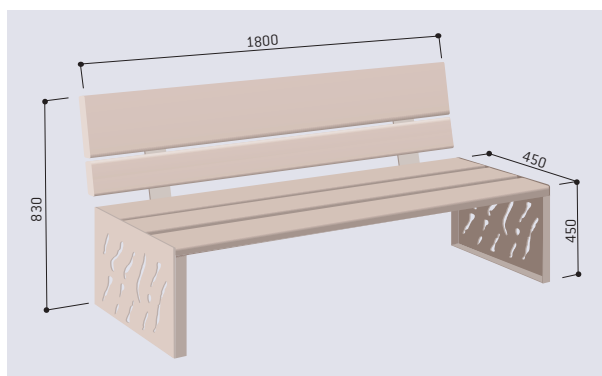

CARACTÉRISTIQUES TECHNIQUES

- > Longueur : 1800 mm
- > Structure en acier 450 x 450 mm, épaisseur 3 mm
- > Version acier et bois : assise bois exotique, 3 lames de bois de largeurs différentes, épaisseur 36 mm, dossier tout bois ou acier et bois
- > Version tout acier : assise et dossier en tôle

RECOMMANDATIONS DE POSE

- > Fixation sur platines
- > Prêt à monter

RÉFÉRENCES

Version acier et bois - Dossier tout bois	209416
Version acier et bois - Dossier acier et bois	209412
Version tout acier	209419

Réf. 209412

Réf. 209416

SCHÉMA

Réf. 209419

FINITION PEINTURE

- > Acier peint sur zinc selon nos coloris
- > Chêne finition lasuré (formules à l'eau) acajou ou chêne clair

RAL 3020	RAL 3004	RAL 5010	RAL 6005	RAL 8017	Lasuré chêne clair
RAL 7044	RAL 9010	RAL 9005	Gris PROCITY® Aspect Corten	Lasuré acajou	