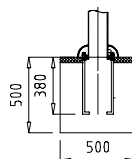

UrbalGym

DP679

**PECTORAUX
 PEITORAIS**

2,47 x 0,76 x 1,9 m.

Acier peint à la poudre. Selon la norme EN 16630: N'exige pas un sol qui amortit les impacts selon le test HIC de la norme EN-1176.

MANUEL D'UTILISATION:

Fonction: Renforce et développe la musculature des membres supérieurs, de la poitrine et du dos en améliorant la capacité cardio-pulmonaire.

Utilisation: Installez le fauteuil roulant dos à l'appareil, de manière à ce que vous puissiez aisément saisir les poignées. A-B: Lentement, tirez sur les poignées et revenez à la position initiale en maintenant le dos droit.

- < 130 kg
- 0 m
- 105 Kg
- 2,47 x 0,76 x 1,9 m
- 5,47 x 3,76 m
- 18,64 m²

E: 1/100

DÉTAIL encastrer

DETALHE embutir

E: 1/50