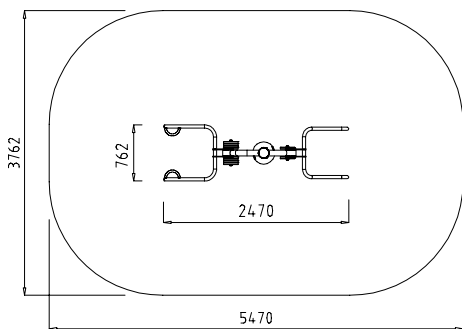

UrbalGym

DP679

**PECTORAUX
 PEITORAIS**

2,47 x 0,76 x 1,9 m.

Acier peint à la poudre. Selon la norme EN 16630: N'exige pas un sol qui amortit les impacts selon le test HIC de la norme EN-1176.

MANUEL D'UTILISATION:

Fonction: Renforce et développe la musculature des membres supérieurs, de la poitrine et du dos en améliorant la capacité cardio-pulmonaire.

Utilisation: Installez le fauteuil roulant dos à l'appareil, de manière à ce que vous puissiez aisément saisir les poignées. A-B: Lentement, tirez sur les poignées et revenez à la position initiale en maintenant le dos droit.

- < 130 kg
- 0 m
- 105 Kg
- 2,47 x 0,76 x 1,9 m
- 5,47 x 3,76 m
- 18,64 m²

E: 1/100

DÉTAIL encastrer

DETALHE embutir

E: 1/50