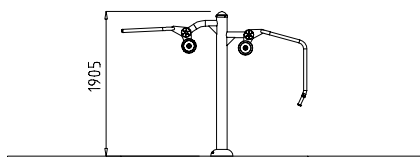

UrbalGym

DP679

**PECTORAUX
 PEITORAIS**

2,47 x 0,76 x 1,9 m.

Acier peint à la poudre. Selon la norme EN 16630: N'exige pas un sol qui amortit les impacts selon le test HIC de la norme EN-1176.

MANUEL D'UTILISATION:

Fonction: Renforce et développe la musculature des membres supérieurs, de la poitrine et du dos en améliorant la capacité cardio-pulmonaire.

Utilisation: Installez le fauteuil roulant dos à l'appareil, de manière à ce que vous puissiez aisément saisir les poignées. A-B: Lentement, tirez sur les poignées et revenez à la position initiale en maintenant le dos droit.

- < 130 kg
- 0 m
- 105 Kg
- 2,47 x 0,76 x 1,9 m
- 5,47 x 3,76 m
- 18,64 m²

E: 1/100

DÉTAIL encastrer

DETALHE embutir

E: 1/50