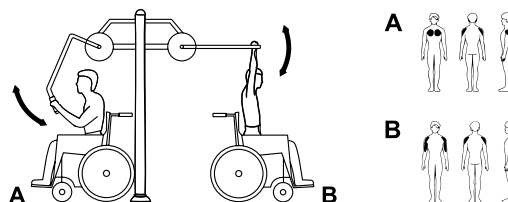

UrbalGym

DP679

**PECTORAUX
 PEITORAIS**

2,47 x 0,76 x 1,9 m.

Acier peint à la poudre. Selon la norme EN 16630: N'exige pas un sol qui amortit les impacts selon le test HIC de la norme EN-1176.

MANUEL D'UTILISATION:

Fonction: Renforce et développe la musculature des membres supérieurs, de la poitrine et du dos en améliorant la capacité cardio-pulmonaire.

Utilisation: Installez le fauteuil roulant dos à l'appareil, de manière à ce que vous puissiez aisément saisir les poignées. A-B: Lentement, tirez sur les poignées et revenez à la position initiale en maintenant le dos droit.

- < 130 kg
- 0 m
- 105 Kg
- 2,47 x 0,76 x 1,9 m
- 5,47 x 3,76 m
- 18,64 m²

E: 1/100

DÉTAIL encastrer

DETALHE embutir

E: 1/50