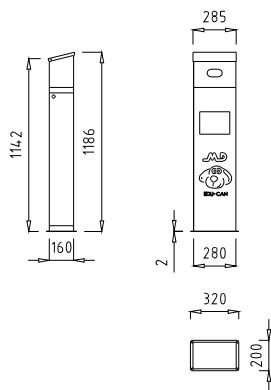

MP080 + MP081

EDU-CAN: Papelera / bin / poubelle / papeleira

MP080: 32 x 20 x 119 cm, 22 L.

Poubelle pour le dépôt des déjections canines. Structure en acier et cuvette interne galvanisée. Finition peinture au four époxy couleur bleu. Distributeur de sacs intégré. Avec clé et couvercle de fermeture automatique pour garantir l'étanchéité du compartiment. À visser. Livré avec 1 unité MP081.