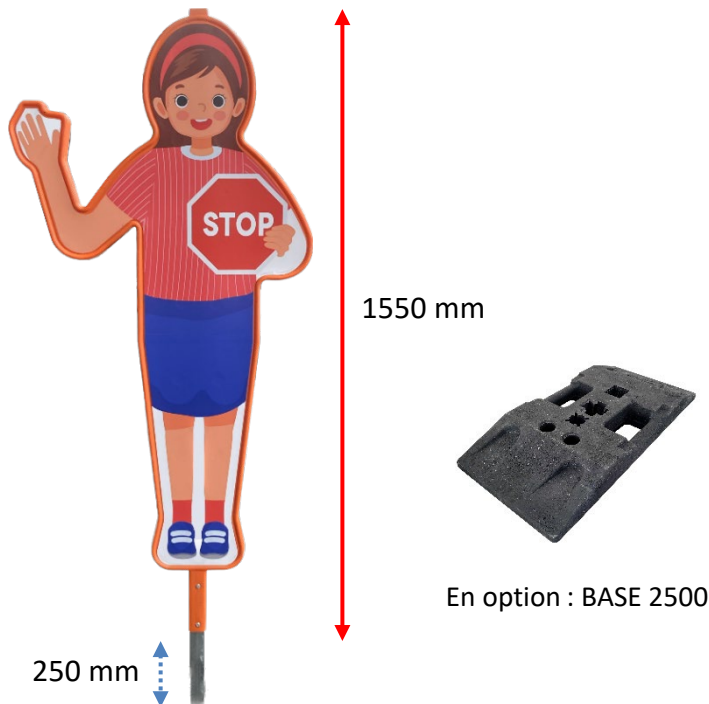

FICHE TECHNIQUE

➤ LEO – FIGURINE DE SIGNALISATION ÉCOLE - GARÇON

REF	Hauteur (mm)	Largeur (mm)	Épaisseur (mm)	Poids (kg)
LEO	1800	750	55	7,5

- **Fabriqué en PEHD**

Caractéristiques :

- Figurine de signalisation pour passage piéton
- Renforce la sécurité des enfants piétons devant les écoles et incite les automobilistes à réduire leur vitesse à l'approche d'une école, maternelle ou crèche
- Couleurs vives permettant une visibilité de loin
- Scellement direct dans le sol ou pose sur base lestée en caoutchouc (en option)
- Livré avec 2 stickers recto/verso à poser en 3 parties (pose possible en option)

FICHE TECHNIQUE

➤ LEA – FIGURINE DE SIGNALISATION ÉCOLE - FILLE

REF	Hauteur (mm)	Largeur (mm)	Épaisseur (mm)	Poids (kg)
LEA	1800	750	55	7,5

- **Fabriqué en PEHD**

Caractéristiques :

- Figurine de signalisation pour passage piéton
- Renforce la sécurité des enfants piétons devant les écoles et incite les automobilistes à réduire leur vitesse à l'approche d'une école, maternelle ou crèche
- Couleurs vives permettant une visibilité de loin
- Scellement direct dans le sol ou pose sur base lestée en caoutchouc (en option)
- Livré avec 2 stickers recto/verso à poser en 3 parties (pose possible en option)