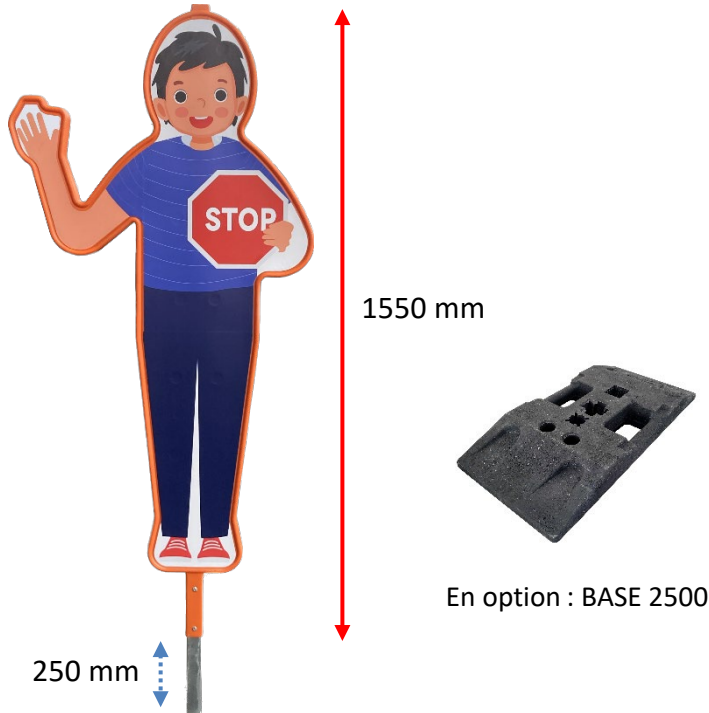

FICHE TECHNIQUE

➤ LEO – FIGURINE DE SIGNALISATION ÉCOLE - GARÇON

REF	Hauteur (mm)	Largeur (mm)	Épaisseur (mm)	Poids (kg)
LEO	1800	750	55	7,5

- **Fabriqué en PEHD**

Caractéristiques :

- Figurine de signalisation pour passage piéton
- Renforce la sécurité des enfants piétons devant les écoles et incite les automobilistes à réduire leur vitesse à l'approche d'une école, maternelle ou crèche
- Couleurs vives permettant une visibilité de loin
- Scellement direct dans le sol ou pose sur base lestée en caoutchouc (en option)
- Livré avec 2 stickers recto/verso à poser en 3 parties (pose possible en option)

FICHE TECHNIQUE

➤ LEA – FIGURINE DE SIGNALISATION ÉCOLE - FILLE

REF	Hauteur (mm)	Largeur (mm)	Épaisseur (mm)	Poids (kg)
LEA	1800	750	55	7,5

- **Fabriqué en PEHD**

Caractéristiques :

- Figurine de signalisation pour passage piéton
- Renforce la sécurité des enfants piétons devant les écoles et incite les automobilistes à réduire leur vitesse à l'approche d'une école, maternelle ou crèche
- Couleurs vives permettant une visibilité de loin
- Scellement direct dans le sol ou pose sur base lestée en caoutchouc (en option)
- Livré avec 2 stickers recto/verso à poser en 3 parties (pose possible en option)