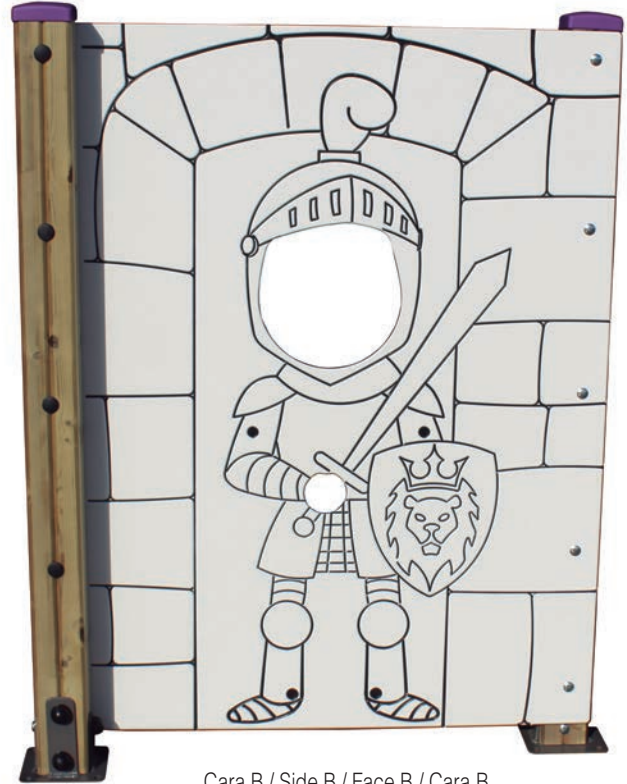

Cara A / Side A / Face A / Cara A

Cara B / Side B / Face B / Cara B

PRINCESSE et CHEVALIER

EN 1176.

PM820:

Bois lamellé-collé traité en autoclave classe IV et polyéthylène.

1-6

0 m.

28 Kg.

1 x 0,19 x 1,81 m.

4 x 3,19 m.

10,8 m².

E: 1/200