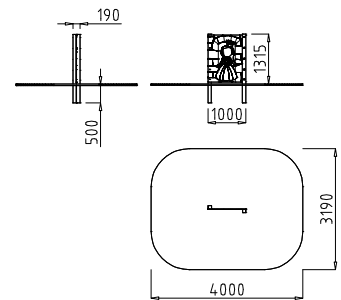

Cara A / Side A / Face A / Cara A

Cara B / Side B / Face B / Cara B

PRINCESSE et CHEVALIER

EN 1176.

PM820:

Bois lamellé-collé traité en autoclave classe IV et polyéthylène.

1-6

0 m.

28 Kg.

1 x 0,19 x 1,81 m.

4 x 3,19 m.

10,8 m².

E: 1/200