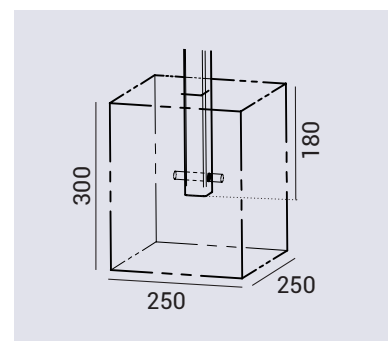

Réf. 204675 + barrières "spéciale école" Linea

CARACTÉRISTIQUES TECHNIQUES

- > Tube acier : Ø 76 mm
- > Hauteur hors tout : 1280 mm
- > Hauteur hors sol : 1100 mm
- > Épaisseur du tube : 3 mm
- > Pommeau : en aluminium moulé

FINITION PEINTURE

- > Fût peint sur zinc selon nos coloris
- > Pommeau laqué (RAL rouge 3020, jaune 1021 ou vert 6018)

SCHÉMA

PLAN DE SCELLEMENT

Option
Serrubloc® 21
(réf. 206557)