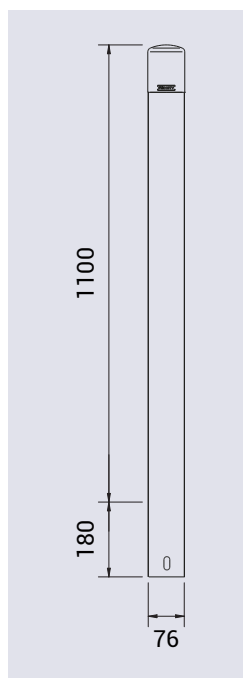

Réf. 204675 + barrières "spéciale école" Linea

CARACTÉRISTIQUES TECHNIQUES

- > Tube acier : Ø 76 mm
- > Hauteur hors tout : 1280 mm
- > Hauteur hors sol : 1100 mm
- > Épaisseur du tube : 3 mm
- > Pommeau : en aluminium moulé

RECOMMANDATIONS DE POSE

- > Fixation : scellement direct

OPTION

- > Peut être rendu amovible grâce au Serrubloc® 21 (réf. 206557)

RÉFÉRENCE

Potelet "spécial école" Carrefour	204675
-----------------------------------	--------

FINITION PEINTURE

- > Fût peint sur zinc selon nos coloris
- > Pommeau laqué (RAL rouge 3020, jaune 1021 ou vert 6018)

SCHÉMA

PLAN DE SCELLEMENT

Option
Serrubloc® 21
(réf. 206557)