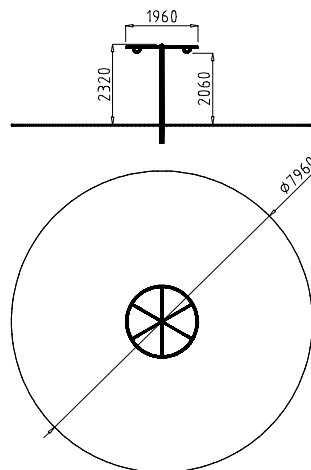

PT803

ARAÑA: CARRUSEL
SPIDER: MERRY-GO-ROUND
ARAIGNÉE: MANÈGE
ARANHA: CARROSEL

Acero inoxidable. 6 palzas. 60 kg.

Stainless steel. 6 places. 60 kg.

Acier inoxydable. 6 places. 60 kg.

Aço inoxidável. 6 lugares. 60 kg.

EN 1176

5-12

2,06 m

140 Kg

Ø 1,96 x 2,75 m

Ø 7,96 m

49,76 m²

E: 1/200