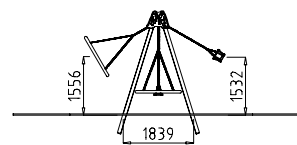

### PM734

**COLUMPIO TRIPLE HERMIDA**  
**HERMIDA SWING**  
**BALANÇOIRE HERMIDA**  
**BALOIÇO HERMIDA**

Bois lamellé-collé traité en autoclave classe IV, polyéthylène, acier galvanisé (barre horizontal supérieur), acier inoxydable (chaines) et corde en polyester multi filament. 1 siège panier Ø 1,2 m + 1 siège plat (PT111) + 1 siège berceau (PT112).

EN 1176

3/12

1,55 m

27,40 Kg

0,09 x 0,09 x 3,41 m

9,90 x 7,83 m

5,73 x 7,83 m, 44,48 m²

E: 1/200