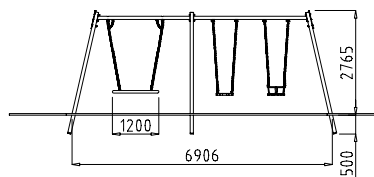

### PM734

**COLUMPIO TRIPLE HERMIDA**  
**HERMIDA SWING**  
**BALANÇOIRE HERMIDA**  
**BALOIÇO HERMIDA**

Bois lamellé-collé traité en autoclave classe IV, polyéthylène, acier galvanisé (barre horizontal supérieur), acier inoxydable (chaines) et corde en polyester multi filament. 1 siège panier Ø 1,2 m + 1 siège plat (PT111) + 1 siège berceau (PT112).

EN 1176

3/12

1,55 m

27,40 Kg

0,09 x 0,09 x 3,41 m

9,90 x 7,83 m

5,73 x 7,83 m, 44,48 m²

E: 1/200