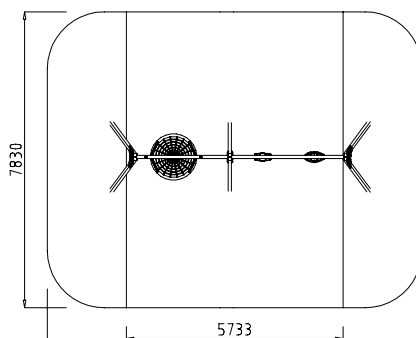

### PM734

**COLUMPIO TRIPLE HERMIDA**  
**HERMIDA SWING**  
**BALANÇOIRE HERMIDA**  
**BALOIÇO HERMIDA**

Bois lamellé-collé traité en autoclave classe IV, polyéthylène, acier galvanisé (barre horizontal supérieur), acier inoxydable (chaines) et corde en polyester multi filament. 1 siège panier Ø 1,2 m + 1 siège plat (PT111) + 1 siège berceau (PT112).

EN 1176

3/12

1,55 m

27,40 Kg

0,09 x 0,09 x 3,41 m

9,90 x 7,83 m

5,73 x 7,83 m, 44,48 m²

E: 1/200