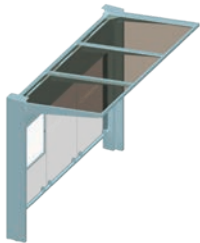

RÉFÉRENCES

> Tous nos modèles sont livrés avec bardage de fond et vitrine horaire

loi handicap mettons-la en place pour que chacun trouve sa place

Dans sa version sans bardage latéral, la station bus Kub. préserve le cheminement des piétons en conformité avec l'arrêté du 15 janvier 2007 relatif à l'accessibilité de la voirie et des espaces publics.

Long. 3000 mm
sans bardage latéral

306710