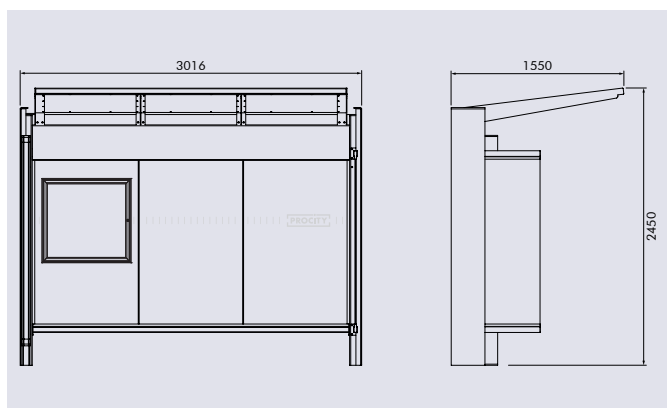

CARACTÉRISTIQUES TECHNIQUES

- > Une longueur : 3000 mm
- > Profondeur totale : 1550 mm
- > Hauteur : 2450 mm
- > Poteaux : acier 180 x 100 x 5 mm
- > Poutre horizontale : tube acier 120 x 120 mm
- > Toiture : polycarbonate épaisseur 8 mm protection, traité anti-UV
- > Bardage latéral et bardage de fond : verre sécurisé, épaisseur 8 mm avec signalétique de sécurité
- > Vitrine horaire : 750 x 750 mm (6 A4), épaisseur 30 mm en aluminium anodisé. Porte battante remplaçable et réversible. Vitrage plexichocs, ép. 4 mm. Serrure de sécurité 2 clés. Joint d'étanchéité élastomère. Fond tôle galvanisée, laqué blanc. Fixation fournie
- > Vitrine d'information :
 - Vitrine "2000" double face
 - Cadre aluminium ép. 75 mm
 - Solidaire de la station, fixée sur poteau par pattes de fixation
 - Porte levante en verre sécurisé 4 mm assistée par vérins
 - Dimensions d'affichage : h 1750 x 1200 mm
 - Éclairage en option, nous consulter
- > Possibilité d'une signalétique sur 3 faces (sérigraphie non fournie)

Réf. 306710
+ assis-debout vendu séparément (306721)

Réf. 306711

RECOMMANDATIONS DE POSE

- > Pose par scellement direct
- > Notice de montage fournie
- > *Attention* : ne pas installer de banc ou d'assis-debout à proximité de la vitrine d'information afin de ne pas en bloquer l'ouverture

SCHÉMA

Tôles permettant une grande surface pour de la signalétique (non fournie)

RÉFÉRENCES

> Tous nos modèles sont livrés avec bardage de fond et vitrine horaire

loi handicap mettons-la en place pour que chacun trouve sa place

Long. 3000 mm
sans bardage latéral

306710

Long. 3000 mm
avec deux bardages latéraux

306711

Long. 3000 mm
avec une vitrine "2000" à gauche et un bardage latéral à droite

306712

Réf. 306712

Réf. 306711