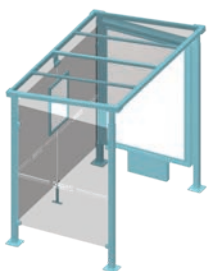

CARACTÉRISTIQUES TECHNIQUES

- > Deux longueurs : 2500 mm ou 5000 mm
- > Profondeur totale : 1600 mm
- > Poteaux carrés : tube acier 80 x 80 mm sur platines
- > Hauteur sous toiture : mini 2275 mm - maxi 2480 mm
- > Toiture : panneaux en polycarbonate alvéolaire 10 mm traités anti-UV
- > Cadre de toiture : deux traverses en tube acier galvanisé 60 x 60 mm, 3 traverses en tube acier galvanisé 60 x 40 mm
- > Bardage latéral et bardage de fond : verre sécurisé épaisseur 8 mm avec signalétique de sécurité
- > Fixation bardage : système de pincement en Zamak finition brossée
- > Vitrine horaire : 750 x 550 mm (4 A4), ép. 30 mm en aluminium anodisé. Porte battante remplaçable et réversible. Vitrage plexichocs, ép. 4 mm. Serrure de sécurité 2 clés. Joint d'étanchéité élastomère. Fond tôle galvanisée, laqué blanc. Fixation fournie

Information et publicité

- > Caisson lumineux double face
 - Cadre aluminium ép. 150 mm
 - Solidaire de la station
 - Dimensions d'affichage : h 1710 x 1160 mm
 - Changement rapide des affiches à hauteur d'homme
 - Remplacement aisé du vitrage en cas de casse
- > Vitrine "2000" double face
 - Cadre aluminium ép. 75 mm
 - Solidaire de la station, fixée sur poteau par pattes de fixation
 - Porte levante en verre sécurisé 4 mm assistée par vérins
 - Dimensions d'affichage : h 1750 x 1200 mm
 - Éclairage en option, nous consulter

RÉFÉRENCES

> Tous nos modèles sont livrés avec bardage de fond et vitrine horaire

Sans bardage latéral

Lg 2500 mm	Lg 5000 mm
529238	529239

Avec un bardage latéral

Lg 2500 mm	Lg 5000 mm
529240	529241

Avec deux bardages latéraux

Lg 2500 mm	Lg 5000 mm
529242	529243

Avec une vitrine "2000" à gauche et un bardage à droite

Lg 2500 mm	Lg 5000 mm
529246	529247

Avec un caisson lumineux à gauche et un bardage à droite

Lg 2500 mm	Lg 5000 mm
529230	529231