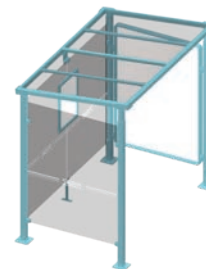

CARACTÉRISTIQUES TECHNIQUES

- > Deux longueurs : 2500 mm ou 5000 mm
- > Profondeur totale : 1600 mm
- > Poteaux carrés : tube acier 80 x 80 mm sur platines
- > Hauteur sous toiture : mini 2275 mm - maxi 2480 mm
- > Toiture : panneaux en polycarbonate alvéolaire 10 mm traités anti-UV
- > Cadre de toiture : deux traverses en tube acier galvanisé 60 x 60 mm, 3 traverses en tube acier galvanisé 60 x 40 mm
- > Bardage latéral et bardage de fond : verre sécurisé épaisseur 8 mm avec signalétique de sécurité
- > Fixation bardage : système de pincement en Zamak finition brossée
- > Vitrine horaire : 750 x 550 mm (4 A4), ép. 30 mm en aluminium anodisé. Porte battante remplaçable et réversible. Vitrage plexichocs, ép. 4 mm. Serrure de sécurité 2 clés. Joint d'étanchéité élastomère. Fond tôle galvanisée, laqué blanc. Fixation fournie

Information et publicité

- > Caisson lumineux double face
 - Cadre aluminium ép. 150 mm
 - Solidaire de la station
 - Dimensions d'affichage : h 1710 x 1160 mm
 - Changement rapide des affiches à hauteur d'homme
 - Remplacement aisé du vitrage en cas de casse
- > Vitrine "2000" double face
 - Cadre aluminium ép. 75 mm
 - Solidaire de la station, fixée sur poteau par pattes de fixation
 - Porte levante en verre sécurisé 4 mm assistée par vérins
 - Dimensions d'affichage : h 1750 x 1200 mm
 - Éclairage en option, nous consulter

RÉFÉRENCES

> Tous nos modèles sont livrés avec bardage de fond et vitrine horaire

Sans bardage latéral

Lg 2500 mm	Lg 5000 mm
529238	529239

Avec un bardage latéral

Lg 2500 mm	Lg 5000 mm
529240	529241

Avec deux bardages latéraux

Lg 2500 mm	Lg 5000 mm
529242	529243

Avec une vitrine "2000" à gauche et un bardage à droite

Lg 2500 mm	Lg 5000 mm
529246	529247

Avec un caisson lumineux à gauche et un bardage à droite

Lg 2500 mm	Lg 5000 mm
529230	529231