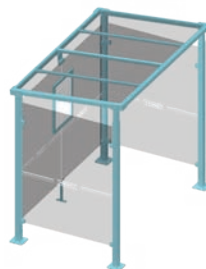

CARACTÉRISTIQUES TECHNIQUES

- > Deux longueurs : 2500 mm ou 5000 mm
- > Profondeur totale : 1600 mm
- > Poteaux carrés : tube acier 80 x 80 mm sur platines
- > Hauteur sous toiture : mini 2275 mm - maxi 2480 mm
- > Toiture : panneaux en polycarbonate alvéolaire 10 mm traités anti-UV
- > Cadre de toiture : deux traverses en tube acier galvanisé 60 x 60 mm, 3 traverses en tube acier galvanisé 60 x 40 mm
- > Bardage latéral et bardage de fond : verre sécurisé épaisseur 8 mm avec signalétique de sécurité
- > Fixation bardage : système de pincement en Zamak finition brossée
- > Vitrine horaire : 750 x 550 mm (4 A4), ép. 30 mm en aluminium anodisé. Porte battante remplaçable et réversible. Vitrage plexichocs, ép. 4 mm. Serrure de sécurité 2 clés. Joint d'étanchéité élastomère. Fond tôle galvanisée, laqué blanc. Fixation fournie

Information et publicité

- > Caisson lumineux double face
 - Cadre aluminium ép. 150 mm
 - Solidaire de la station
 - Dimensions d'affichage : h 1710 x 1160 mm
 - Changement rapide des affiches à hauteur d'homme
 - Remplacement aisé du vitrage en cas de casse
- > Vitrine "2000" double face
 - Cadre aluminium ép. 75 mm
 - Solidaire de la station, fixée sur poteau par pattes de fixation
 - Porte levante en verre sécurisé 4 mm assistée par vérins
 - Dimensions d'affichage : h 1750 x 1200 mm
 - Éclairage en option, nous consulter

RÉFÉRENCES

> Tous nos modèles sont livrés avec bardage de fond et vitrine horaire

Sans bardage latéral

Lg 2500 mm	Lg 5000 mm
529238	529239

Avec un bardage latéral

Lg 2500 mm	Lg 5000 mm
529240	529241

Avec deux bardages latéraux

Lg 2500 mm	Lg 5000 mm
529242	529243

Avec une vitrine "2000" à gauche et un bardage à droite

Lg 2500 mm	Lg 5000 mm
529246	529247

Avec un caisson lumineux à gauche et un bardage à droite

Lg 2500 mm	Lg 5000 mm
529230	529231