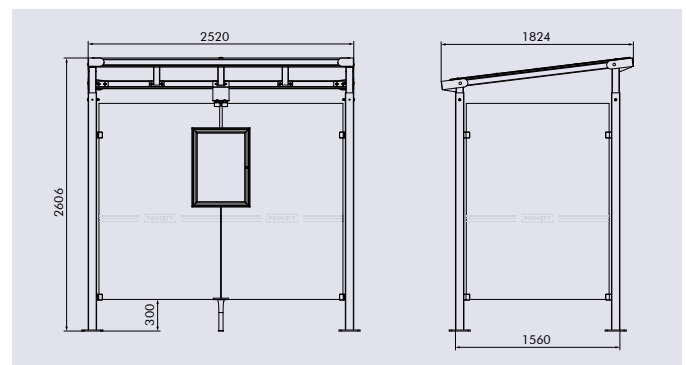

CARACTÉRISTIQUES TECHNIQUES

- > Deux longueurs : 2500 mm ou 5000 mm
- > Profondeur totale : 1600 mm
- > Poteaux carrés : tube acier 80 x 80 mm sur platines
- > Hauteur sous toiture : mini 2275 mm - maxi 2480 mm
- > Toiture : panneaux en polycarbonate alvéolaire 10 mm traités anti-UV
- > Cadre de toiture : deux traverses en tube acier galvanisé 60 x 60 mm, 3 traverses en tube acier galvanisé 60 x 40 mm
- > Bardage latéral et bardage de fond : verre sécurisé épaisseur 8 mm avec signalétique de sécurité
- > Fixation bardage : système de pincement en Zamak finition brossée
- > Vitrine horaire : 750 x 550 mm (4 A4), ép. 30 mm en aluminium anodisé. Porte battante remplaçable et réversible. Vitrage plexichocs, ép. 4 mm. Serrure de sécurité 2 clés. Joint d'étanchéité élastomère. Fond tôle galvanisée, laqué blanc. Fixation fournie

Information et publicité

- > Caisson lumineux double face
  - Cadre aluminium ép. 150 mm
  - Solidaire de la station
  - Dimensions d'affichage : h 1710 x 1160 mm
  - Changement rapide des affiches à hauteur d'homme
  - Remplacement aisé du vitrage en cas de casse
- > Vitrine "2000" double face
  - Cadre aluminium ép. 75 mm
  - Solidaire de la station, fixée sur poteau par pattes de fixation
  - Porte levante en verre sécurisé 4 mm assistée par vérins
  - Dimensions d'affichage : h 1750 x 1200 mm
  - Éclairage en option, nous consulter

RECOMMANDATIONS DE POSE

- > Pose sur platines
- > Notice de montage fournie
- > **Attention** : ne pas installer de banc ou d'assis-debout à proximité du caisson lumineux ou de la vitrine "2000" afin de ne pas en bloquer l'ouverture

OPTIONS