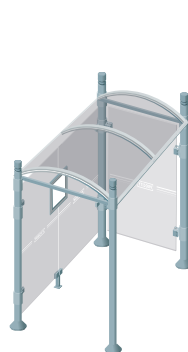

CARACTÉRISTIQUES TECHNIQUES

- > Deux longueurs : 2500 mm ou 5000 mm
- > Profondeur totale : 1733 mm
- > 4 pommeaux au choix : City, Agora, Boule, ou Inox brossé
- > Poteaux ronds en tubes aluminium épaisseur 3 mm, Ø 76 mm sur platines
- > Embases et colliers en aluminium moulé
- > Hauteur sous toiture : 2500 mm
- > Toiture : voûte en polycarbonate alvéolaire 6 mm traité anti-UV
- > Cadre de toiture : deux traverses en tube aluminium 40 x 60 mm et deux gouttières en profilé aluminium. Arceaux en profilé aluminium cintré
- > Bardage latéral et bardage de fond en verre sécurisé 8 mm avec signalétique de sécurité
- > Fixation des bardages par système de pincement en aluminium moulé
- > Vitrine horaire : 750 x 550 mm (4 A4), ép. 30 mm en aluminium anodisé. Porte battante remplaçable et réversible. Vitrage plexichocs, ép. 4 mm. Serrure "de sécurité" 2 clés. Joint d'étanchéité élastomère. Fond tôle galvanisée, laqué blanc. Fixation fournie

Information et publicité

- > Caisson lumineux double face
 - Cadre aluminium ép. 150 mm
 - Solidaire de la station
 - Dimensions d'affichage : h 1710 x 1160 mm
 - Changement rapide des affiches à hauteur d'homme
 - Remplacement aisé du vitrage en cas de casse
- > Vitrine "2000" double face
 - Cadre aluminium ép. 75 mm
 - Solidaire de la station, fixée sur poteau par pattes de fixation
 - Porte levante en verre sécurisé 4 mm assistée par vérins
 - Dimensions d'affichage : h 1750 x 1200 mm
 - Éclairage en option, nous consulter

SCHEMA

Plaque d'arrêt

RÉFÉRENCES

> Tous nos modèles sont livrés avec bardage de fond et vitrine horaire

Long. 2500 mm
sans bardage latéral

City	Agora	Boule	Inox brossé
529220	529221	529222	529224

Long. 5000 mm
sans bardage latéral

City	Agora	Boule	Inox brossé
529225	529226	529227	529229

Long. 2500 mm
avec un bardage latéral

City	Agora	Boule	Inox brossé
529300	529302	529304	529327

Long. 5000 mm
avec un bardage latéral

City	Agora	Boule	Inox brossé
529301	529303	529305	529422