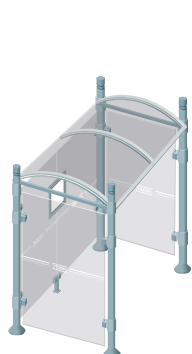

CARACTÉRISTIQUES TECHNIQUES

- > Deux longueurs : 2500 mm ou 5000 mm
- > Profondeur totale : 1733 mm
- > 4 pommeaux au choix : City, Agora, Boule, ou Inox brossé
- > Poteaux ronds en tubes aluminium épaisseur 3 mm, Ø 76 mm sur platines
- > Embases et colliers en aluminium moulé
- > Hauteur sous toiture : 2500 mm
- > Toiture : voûte en polycarbonate alvéolaire 6 mm traité anti-UV
- > Cadre de toiture : deux traverses en tube aluminium 40 x 60 mm et deux gouttières en profilé aluminium. Arceaux en profilé aluminium cintré
- > Bardage latéral et bardage de fond en verre sécurisé 8 mm avec signalétique de sécurité
- > Fixation des bardages par système de pincement en aluminium moulé
- > Vitrine horaire : 750 x 550 mm (4 A4), ép. 30 mm en aluminium anodisé. Porte battante remplaçable et réversible. Vitrage plexichocs, ép. 4 mm. Serrure "de sécurité" 2 clés. Joint d'étanchéité élastomère. Fond tôle galvanisée, laqué blanc. Fixation fournie

SCHEMA

Plaque d'arrêt

RÉFÉRENCES

> Tous nos modèles sont livrés avec bardage de fond et vitrine horaire

Long. 2500 mm
sans bardage latéral

City	Agora	Boule	Inox brossé
529220	529221	529222	529224

Long. 5000 mm
sans bardage latéral

City	Agora	Boule	Inox brossé
529225	529226	529227	529229

Long. 2500 mm
avec un bardage latéral

City	Agora	Boule	Inox brossé
529300	529302	529304	529327

Long. 5000 mm
avec un bardage latéral

City	Agora	Boule	Inox brossé
529301	529303	529305	529422

Long. 2500 mm
avec deux bardages latéraux

City	Agora	Boule	Inox brossé
529310	529312	529314	529423

Long. 5000 mm
avec deux bardages latéraux

City	Agora	Boule	Inox brossé
529311	529313	529315	529424

Long. 2500 mm
avec une vitrine "2000"
et un bardage latéral