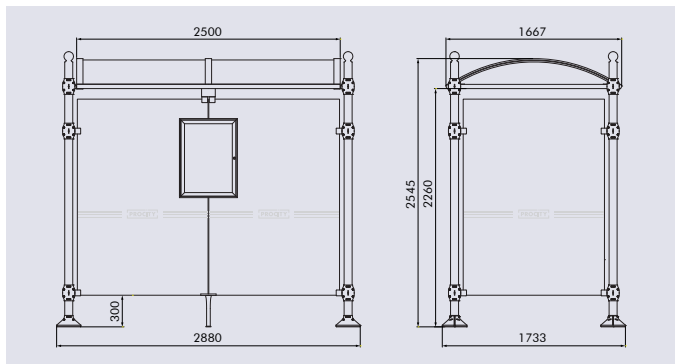

CARACTÉRISTIQUES TECHNIQUES

- > Deux longueurs : 2500 mm ou 5000 mm
- > Profondeur totale : 1733 mm
- > 4 pommeaux au choix : City, Agora, Boule, ou Inox brossé
- > Poteaux ronds en tubes aluminium épaisseur 3 mm, Ø 76 mm sur platines
- > Embases et colliers en aluminium moulé
- > Hauteur sous toiture : 2500 mm
- > Toiture : voûte en polycarbonate alvéolaire 6 mm traité anti-UV
- > Cadre de toiture : deux traverses en tube aluminium 40 x 60 mm et deux gouttières en profilé aluminium. Arceaux en profilé aluminium cintré
- > Bardage latéral et bardage de fond en verre sécurisé 8 mm avec signalétique de sécurité
- > Fixation des bardages par système de pincement en aluminium moulé
- > Vitrine horaire : 750 x 550 mm (4 A4), ép. 30 mm en aluminium anodisé. Porte battante remplaçable et réversible. Vitrage plexichocs, ép. 4 mm. Serrure "de sécurité" 2 clés. Joint d'étanchéité élastomère. Fond tôle galvanisée, laqué blanc. Fixation fournie

Information et publicité

- > Caisson lumineux double face
 - Cadre aluminium ép. 150 mm
 - Solidaire de la station
 - Dimensions d'affichage : h 1710 x 1160 mm
 - Changement rapide des affiches à hauteur d'homme
 - Remplacement aisé du vitrage en cas de casse
- > Vitrine "2000" double face
 - Cadre aluminium ép. 75 mm
 - Solidaire de la station, fixée sur poteau par pattes de fixation
 - Porte levante en verre sécurisé 4 mm assistée par vérins
 - Dimensions d'affichage : h 1750 x 1200 mm
 - Éclairage en option, nous consulter

SCHEMA

Plaque d'arrêt

RÉFÉRENCES

> Tous nos modèles sont livrés avec bardage de fond et vitrine horaire

Long. 2500 mm
sans bardage latéral

City	Agora	Boule	Inox brossé
529220	529221	529222	529224

Long. 5000 mm
sans bardage latéral