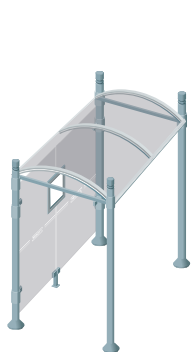

CARACTÉRISTIQUES TECHNIQUES

- > Deux longueurs : 2500 mm ou 5000 mm
- > Profondeur totale : 1733 mm
- > 4 pommeaux au choix : City, Agora, Boule, ou Inox brossé
- > Poteaux ronds en tubes aluminium épaisseur 3 mm, Ø 76 mm sur platines
- > Embases et colliers en aluminium moulé
- > Hauteur sous toiture : 2500 mm
- > Toiture : voûte en polycarbonate alvéolaire 6 mm traité anti-UV
- > Cadre de toiture : deux traverses en tube aluminium 40 x 60 mm et deux gouttières en profilé aluminium. Arceaux en profilé aluminium cintré
- > Bardage latéral et bardage de fond en verre sécurisé 8 mm avec signalétique de sécurité
- > Fixation des bardages par système de pincement en aluminium moulé
- > Vitrine horaire : 750 x 550 mm (4 A4), ép. 30 mm en aluminium anodisé. Porte battante remplaçable et réversible. Vitrage plexichocs, ép. 4 mm. Serrure "de sécurité" 2 clés. Joint d'étanchéité élastomère. Fond tôle galvanisée, laqué blanc. Fixation fournie

Information et publicité

- > Caisson lumineux double face
 - Cadre aluminium ép. 150 mm
 - Solidaire de la station
 - Dimensions d'affichage : h 1710 x 1160 mm
 - Changement rapide des affiches à hauteur d'homme
 - Remplacement aisé du vitrage en cas de casse
- > Vitrine "2000" double face
 - Cadre aluminium ép. 75 mm
 - Solidaire de la station, fixée sur poteau par pattes de fixation
 - Porte levante en verre sécurisé 4 mm assistée par vérins
 - Dimensions d'affichage : h 1750 x 1200 mm
 - Éclairage en option, nous consulter

SCHEMA

Plaque d'arrêt

RÉFÉRENCES

> Tous nos modèles sont livrés avec bardage de fond et vitrine horaire

Long. 2500 mm
sans bardage latéral

City	Agora	Boule	Inox brossé
529220	529221	529222	529224

Long. 5000 mm
sans bardage latéral

City	Agora	Boule	Inox brossé
529225	529226	529227	529229

Long. 2500 mm
avec un bardage latéral

City	Agora	Boule	Inox brossé
529300	529302	529304	529327

Long. 5000 mm
avec un bardage latéral

City	Agora	Boule	Inox brossé
529301	529303	529305	529422