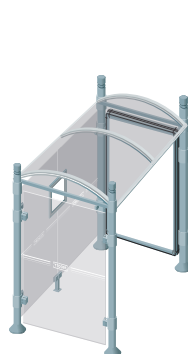

CARACTÉRISTIQUES TECHNIQUES

- > Deux longueurs : 2500 mm ou 5000 mm
- > Profondeur totale : 1733 mm
- > 4 pommeaux au choix : City, Agora, Boule, ou Inox brossé
- > Poteaux ronds en tubes aluminium épaisseur 3 mm, Ø 76 mm sur platines
- > Embases et colliers en aluminium moulé
- > Hauteur sous toiture : 2500 mm
- > Toiture : voûte en polycarbonate alvéolaire 6 mm traité anti-UV
- > Cadre de toiture : deux traverses en tube aluminium 40 x 60 mm et deux gouttières en profilé aluminium. Arceaux en profilé aluminium cintré
- > Bardage latéral et bardage de fond en verre sécurisé 8 mm avec signalétique de sécurité
- > Fixation des bardages par système de pincement en aluminium moulé
- > Vitrine horaire : 750 x 550 mm (4 A4), ép. 30 mm en aluminium anodisé. Porte battante remplaçable et réversible. Vitrage plexichocs, ép. 4 mm. Serrure "de sécurité" 2 clés. Joint d'étanchéité élastomère. Fond tôle galvanisée, laqué blanc. Fixation fournie

SCHEMA

Plaque d'arrêt

RÉFÉRENCES

> Tous nos modèles sont livrés avec bardage de fond et vitrine horaire

Long. 2500 mm
sans bardage latéral

City	Agora	Boule	Inox brossé
529220	529221	529222	529224

Long. 5000 mm
sans bardage latéral

City	Agora	Boule	Inox brossé
529225	529226	529227	529229

Long. 2500 mm
avec un bardage latéral

City	Agora	Boule	Inox brossé
529300	529302	529304	529327

Long. 5000 mm
avec un bardage latéral

City	Agora	Boule	Inox brossé
529301	529303	529305	529422

Long. 2500 mm
avec deux bardages latéraux

City	Agora	Boule	Inox brossé
529310	529312	529314	529423

Long. 5000 mm
avec deux bardages latéraux

City	Agora	Boule	Inox brossé
529311	529313	529315	529424

Long. 2500 mm
avec une vitrine "2000"
et un bardage latéral