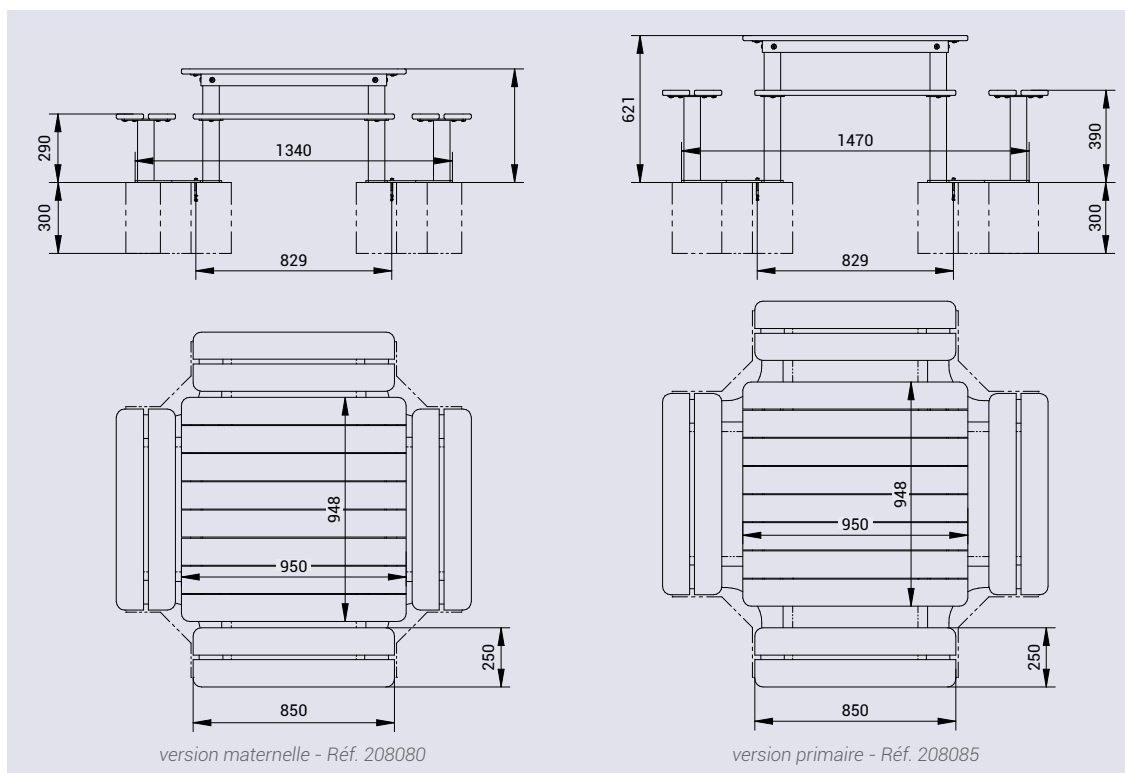

CARACTÉRISTIQUES TECHNIQUES

- > Deux versions :
 - maternelle : hauteur d'assise 290 mm
 - primaire : hauteur d'assise 390 mm
- > Dimensions de la table : 950 x 950 mm
- > Dimensions totales :
 - version maternelle : 1500 x 1500 mm
 - version primaire : 1630 x 1630 mm
- > Structure en acier peint
- > Assise et table : lames de bois exotique épaisseur 22 mm laqué

Réf. 208085

RECOMMANDATIONS DE POSE

- > Fixation sur platines
- > Livré semi-monté

RÉFÉRENCES

Version maternelle	208080
Version primaire	208085

Réf. 208080

SCHÉMAS ET SCHELLEMENT

FINITION PEINTURE