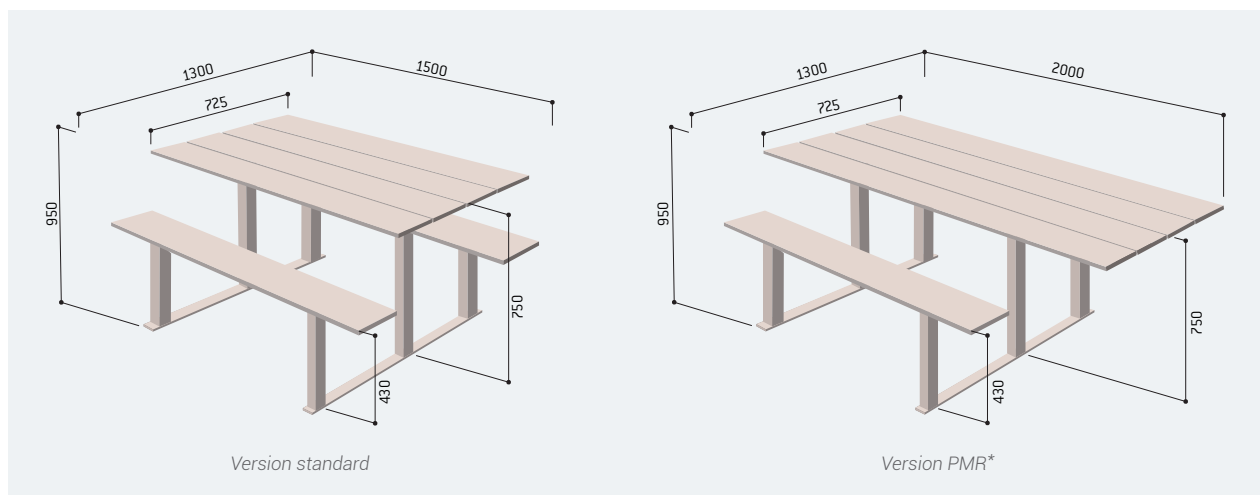

### CARACTÉRISTIQUES TECHNIQUES

- > Deux versions : standard et PMR\*
- > Dimensions :
  - standard : L. 1500 x l. 1300 x h. 750 mm
  - PMR : L. 2000 x l. 1300 x h. 750 mm
- > Structure : tubes acier peints
- > Assises et plateau de table : compact stratifié épaisseur 18 mm, finition acajou

### SCHÉMAS