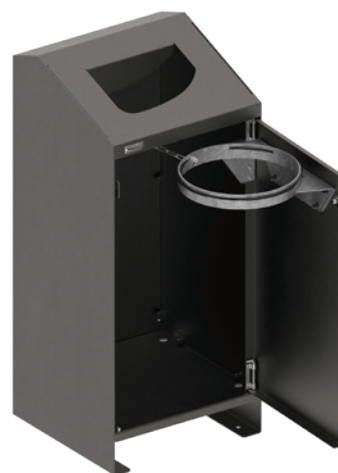

Grande capacité de stockage

CARACTÉRISTIQUES TECHNIQUES

- > Dimensions :
largeur 400 x hauteur 915 x profondeur 390 mm
- > Contenance : reçoit des sacs de 100 litres (sacs non fournis)
- > Structure : tôle acier galvanisée, épaisseur 3 mm
- > Système d'ouverture : porte frontale en tôle épaisseur 2 mm équipée d'une serrure à clé triangle de 8

RÉFÉRENCES

Corbeille Berlin	208156
Options	
Couvercle pour corbeille Berlin	208152
Écrase cigarette	208181

Réf. 208156

SCHÉMA

Réf. 208156 + 208152

FINITION PEINTURE

- > Acier peint sur galva selon nos coloris en monochrome ou bicolore