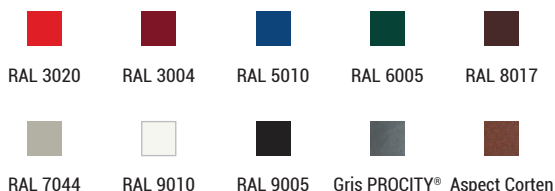

RÉFÉRENCES

Corbeille Berlin	208156
Options	
Couvercle pour corbeille Berlin	208152
Écrase cigarette	208181

Réf. 208156

SCHÉMA

Réf. 208156 + 208152

FINITION PEINTURE

- > Acier peint sur galva selon nos coloris en monochrome ou bicolore