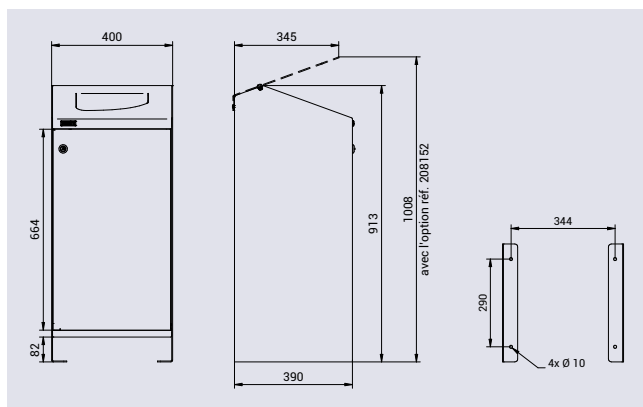

SCHÉMA

Réf. 208156 + 208152