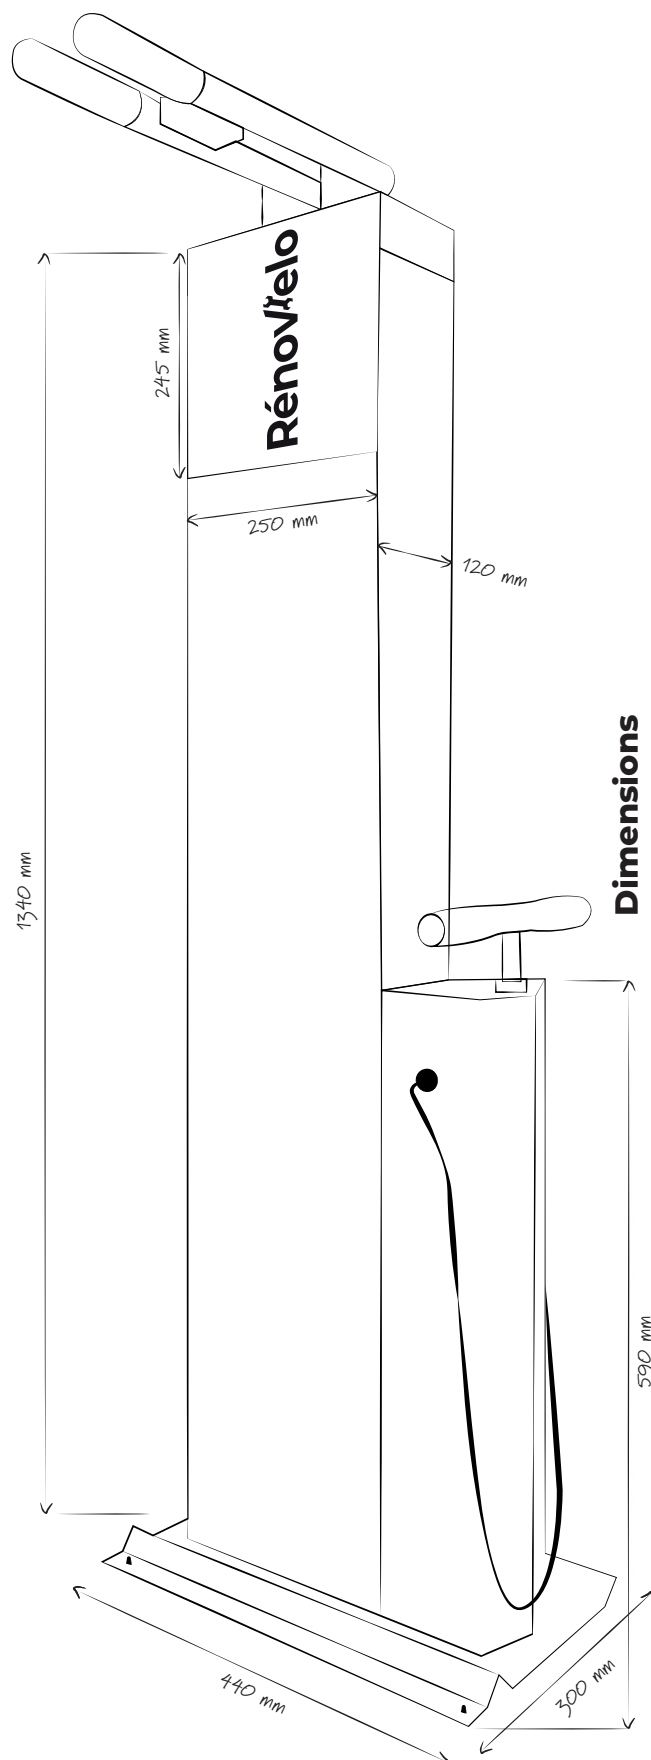

RÉNOV'ELO

LA STATION D'ENTRETIEN ET DE GONFLAGE EN LIBRE SERVICE

éligible au
programme
Alvéole+

2 en 1

caractéristiques

Pratique

Support permettant de maintenir le vélo en hauteur et manomètre de contrôle de pression des pneus.

Robuste

Fabriqué en acier galvanisé thermolaqué

Équipements

Outillage fixé par câble en inox gainé
Tournevis cruciforme

Tournevis plat

Clé à molette

Clé plate 8 X 10

Clé plate 13 X 15

Jeu de clés hexagonales

2 - 2,5 - 3 - 4 - 5 - 6 - 8 mm

Jeux de clés Torx

9 - 10 - 15 - 20 - 25 - 27 - 30 - 40 mm

3 démontes pneu

Pompe à main avec adaptateur tous types de valves (*Presta, Schrader, Dunlop*) et manomètre de contrôle de pression des pneus

Personnalisation

18 RAL au choix

Buff'Hyères

Collectivités

MOBILIERS & AMÉNAGEMENTS URBAIN

06 32 46 92 74 - MOBILIER@BHC83.FR