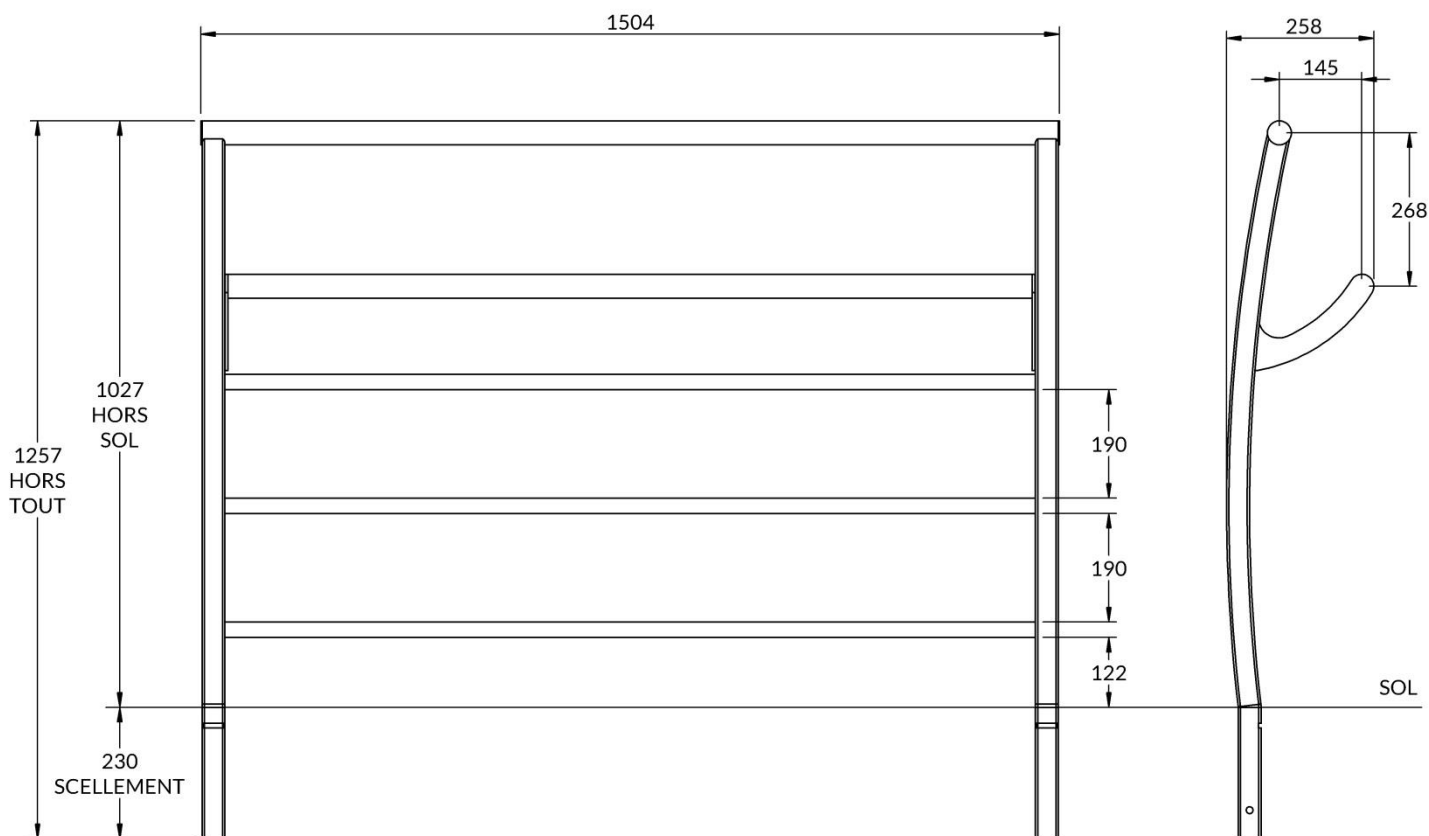

10900129

ASSIS DEBOUT COMPLET GAMME HORIZON [PEINT]

CARACTERISTIQUES

MATERIAUX : Pieds en tube acier 40x40
Main courante et assise en tube acier Ø42.4
Tubes horizontaux acier Ø26.9

ANTICORROSION : Galvanisation à chaud

FINITION : Thermolaquage RAL 7016 (standard)
Thermolaquage nuancier RAL ou Futura AkzoNobel (nous consulter)

FIXATION : À sceller dans plot béton.

POIDS : 18.5 Kg

OPTION : Kit amovible ref. 10900087

Buff'Hyères
Collectivités