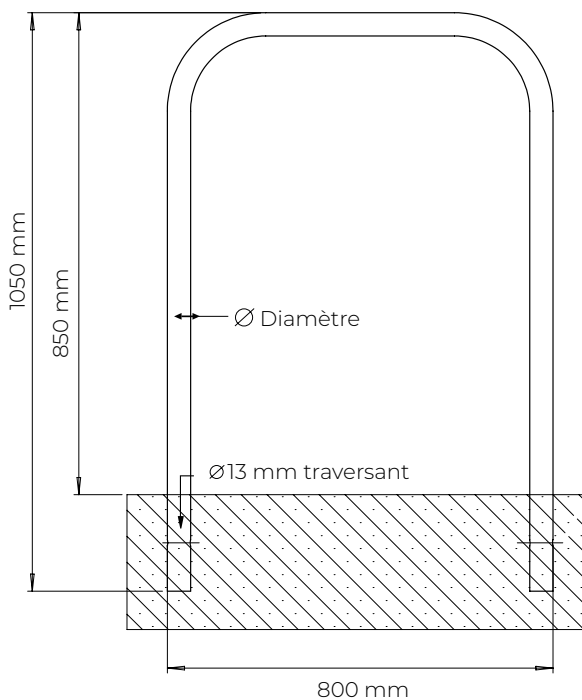

SPÉCIFICITÉS TECHNIQUES

FIXATIONS

À sceller | sur platine

MATIÈRES

Inox 304L | 316L | acier galva

DIAMÈTRES

Inox : Ø 48 mm

Galva : Ø 48 mm

LARGEUR

800 mm

HAUTEURS

À sceller (hors tout) : 1050 mm

Sur platine (hors sol) : 850 mm

FINITIONS

Inox brossé

Galva brut / thermolaqué

RAL standards 7 jours

Autres RAL nous consulter.