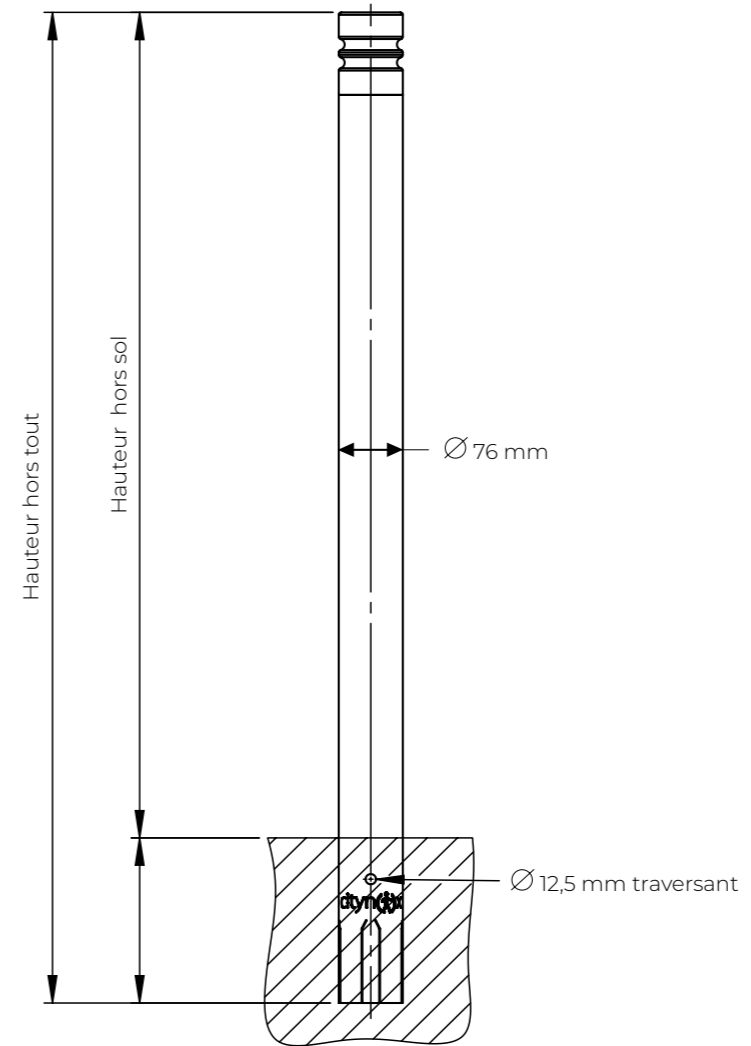

MATIÈRE

Acier galva

DIAMÈTRE

76

HAUTEURS

Hors sol	Hors tout
1000	1200
1200	1500

FINITION

Thermolaqué
RAL au choix