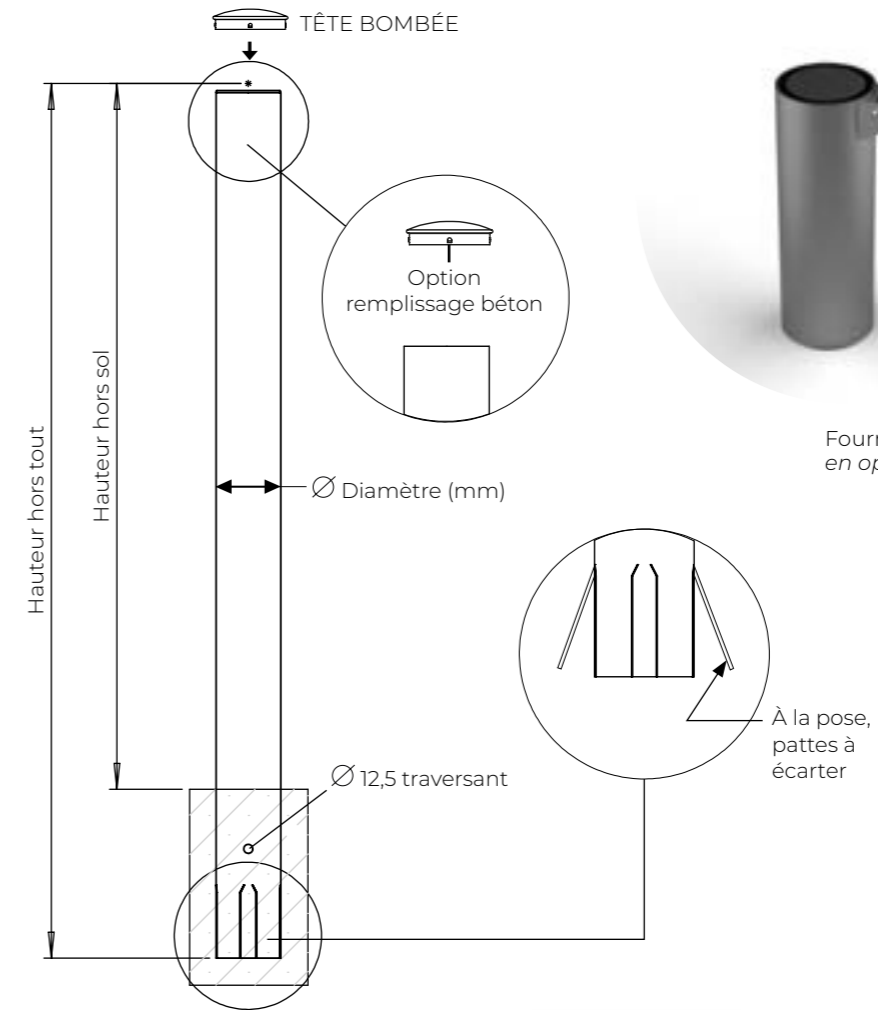

MATIÈRE

Acier galva

DIAMÈTRES

60 | 76
90 | 114

HAUTEURS

Hors sol	Hors tout
1000	1200
1100	1300
1200	1500

FINITION

Thermolaqué
RAL au choix

Clé triangle fourni

Fourreau d'amovibilité en option

Galva thermolaqué