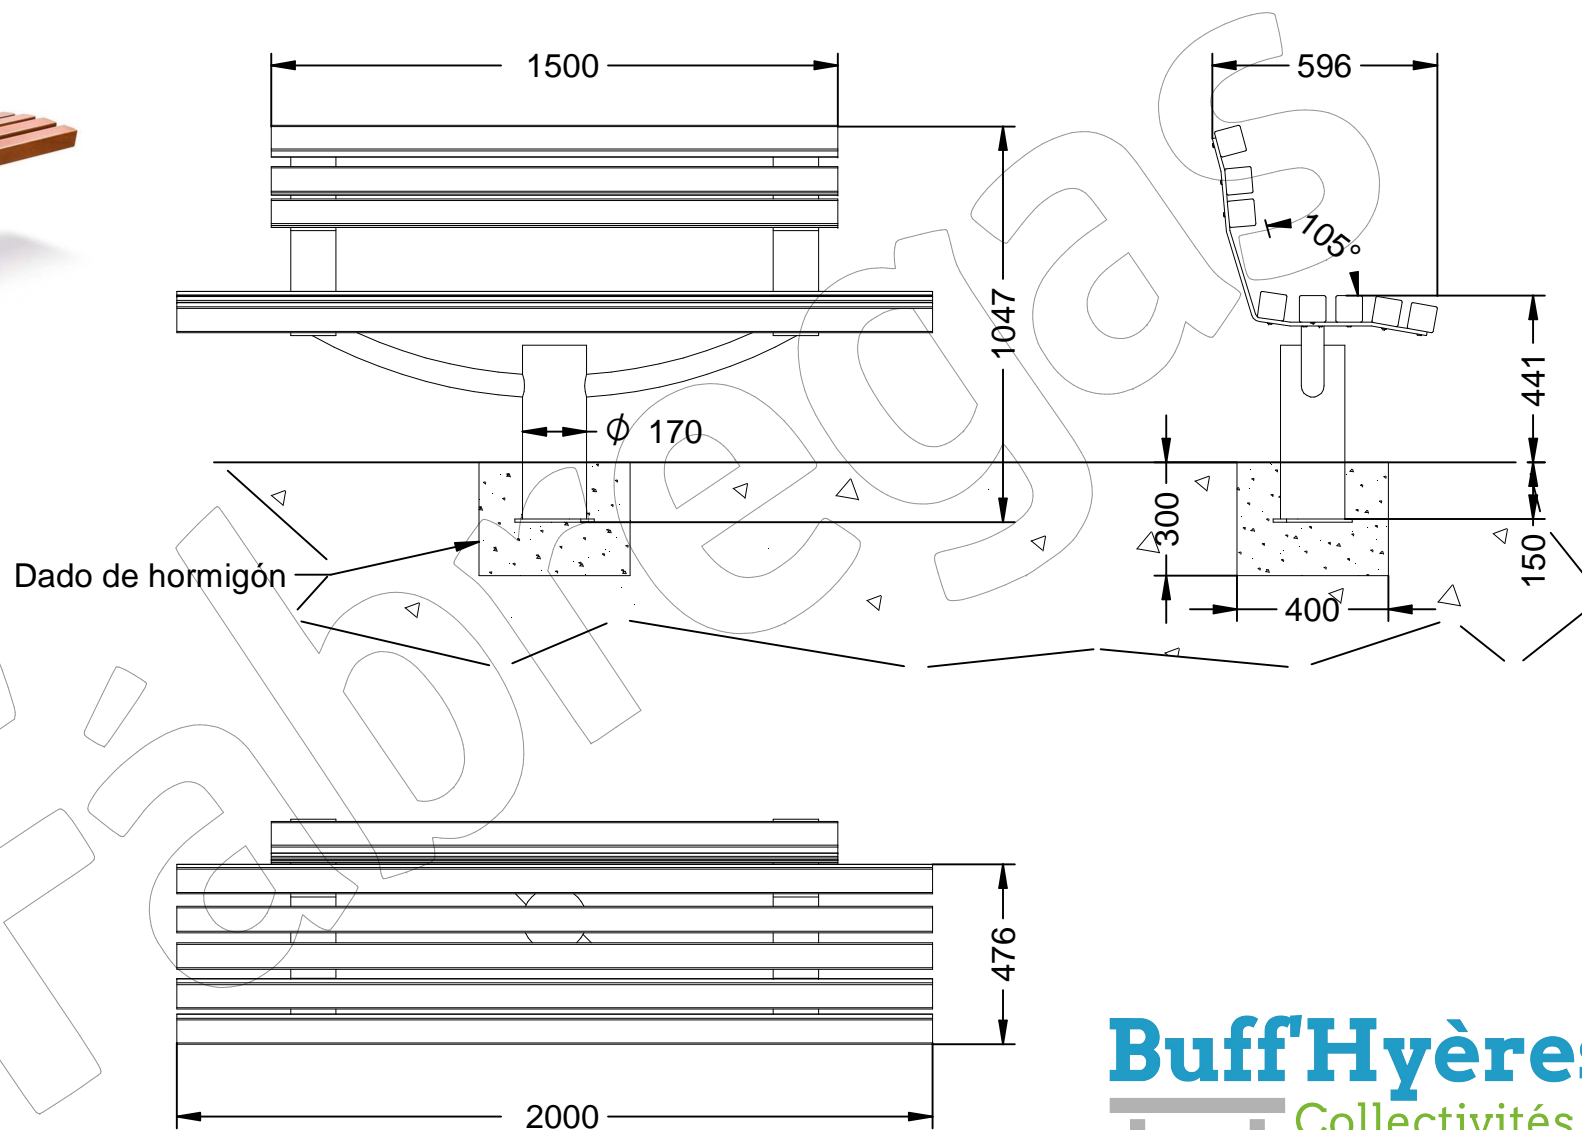

C-109

Banco modelo Diana, con listones de madera de Guinea, con pies de acero imprimado y pintado en color plata.

Revision: 01 - 07/06/2019

Buff'Hyères

Collectivités

MOBILIERS & AMÉNAGEMENTS URBAIN

06 32 46 92 74 - MOBILIER@BHC83.FR