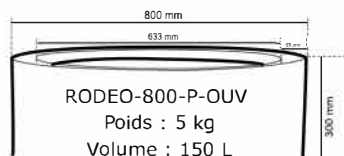

Buff'Hyères

Collectivités

MOBILIERS & AMÉNAGEMENTS URBAIN

06 32 46 92 74 - MOBILIER@BHC83.FR

RODEO OUVERT