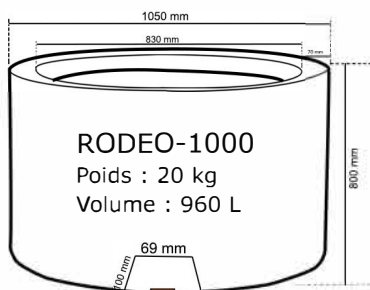

# RODEO

— Fourni avec un bouchon d'évacuation

Les pots rodéo sont empilable

## Description

Pot en polyéthylène rotomoulé (PEHD) 100 % recyclable et de fabrication française.

Le PEHD est teinté dans la masse offrant une bonne résistance aux UV. Il est léger et résistant aux chocs.