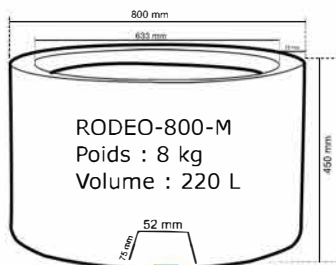

# RODEO

— Fourni avec un bouchon d'évacuation

Les pots rodéo sont empilable

## Description

Pot en polyéthylène rotomoulé (PEHD) 100 % recyclable et de fabrication française.

Le PEHD est teinté dans la masse offrant une bonne résistance aux UV. Il est léger et résistant aux chocs.