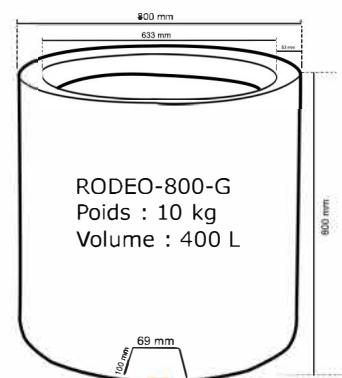

# RODEO

— Fourni avec un bouchon d'évacuation

Les pots rodéo sont empilable

## Description

Pot en polyéthylène rotomoulé (PEHD) 100 % recyclable et de fabrication française.

Le PEHD est teinté dans la masse offrant une bonne résistance aux UV. Il est léger et résistant aux chocs.