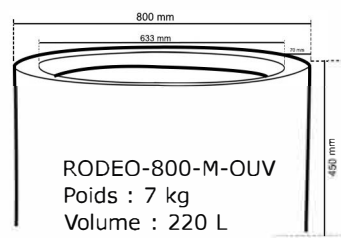

Buff'Hyères

Collectivités

MOBILIERS & AMÉNAGEMENTS URBAIN

06 32 46 92 74 - MOBILIER@BHC83.FR

RODEO OUVERT