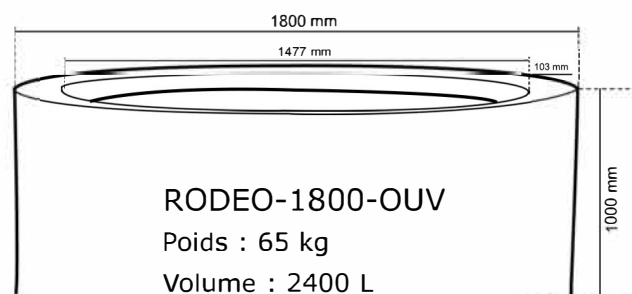

Buff'Hyères

Collectivités

MOBILIERS & AMÉNAGEMENTS URBAIN

06 32 46 92 74 - MOBILIER@BHC83.FR

RODEO OUVERT