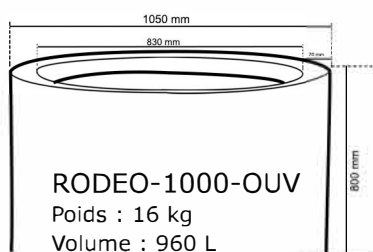

Buff'Hyères

Collectivités

MOBILIERS & AMÉNAGEMENTS URBAIN

06 32 46 92 74 - MOBILIER@BHC83.FR

RODEO OUVERT