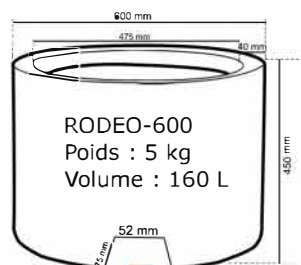

# RODEO

— Fourni avec un bouchon d'évacuation

Les pots rodéo sont empilable

## Description

Pot en polyéthylène rotomoulé (PEHD) 100 % recyclable et de fabrication française.

Le PEHD est teinté dans la masse offrant une bonne résistance aux UV. Il est léger et résistant aux chocs.