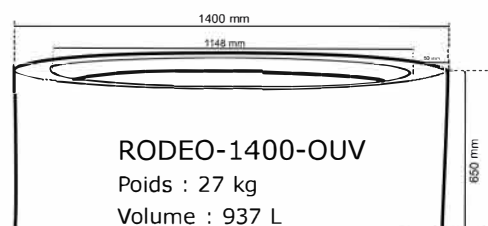

Buff'Hyères

Collectivités

MOBILIERS & AMÉNAGEMENTS URBAIN

06 32 46 92 74 - MOBILIER@BHC83.FR

RODEO OUVERT