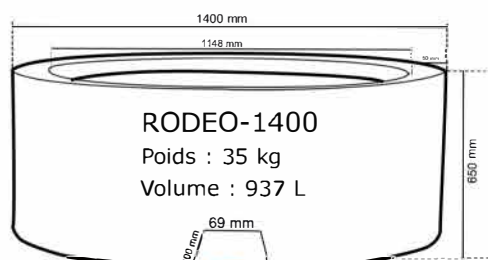

# RODEO

— Fourni avec un bouchon d'évacuation

Les pots rodéo sont empilable

## Description

Pot en polyéthylène rotomoulé (PEHD) 100 % recyclable et de fabrication française.

Le PEHD est teinté dans la masse offrant une bonne résistance aux UV. Il est léger et résistant aux chocs.