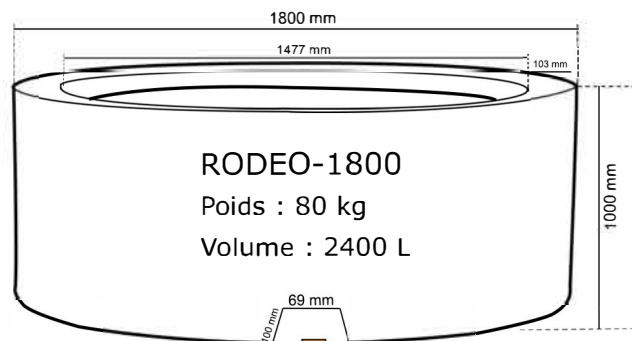

# RODEO

— Fourni avec un bouchon d'évacuation

Les pots rodéo sont empilable

## Description

Pot en polyéthylène rotomoulé (PEHD) 100 % recyclable et de fabrication française.

Le PEHD est teinté dans la masse offrant une bonne résistance aux UV. Il est léger et résistant aux chocs.