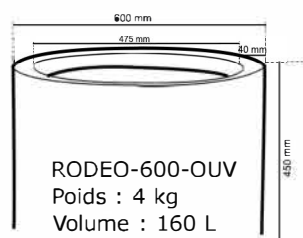

Buff'Hyères

Collectivités

MOBILIERS & AMÉNAGEMENTS URBAIN

06 32 46 92 74 - MOBILIER@BHC83.FR

RODEO OUVERT