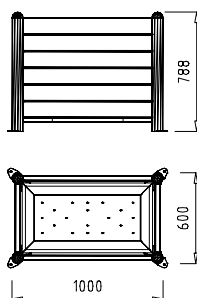

MJ354 - MJ354TM - MJ354TV

JARDINERA PLUS PLANTER PLUS JARDINIÈRE PLUS FLOREIRA PLUS

Tube en acier galvanisé finition peinture à la poudre en oxiron noir et tôle en acier zincué. La cuvette extractible a une capacité de 175 l et dispose de 20 trous de drainage de Ø 6 mm.

MJ354:

Madera tropical.
Tropical wood.
Bois tropical.
Madeira tropical.

MJ354TM:

Madera tecnológica color madera con veta.
Eco-Composite, color wood with grain.
Eco-Composite couleur bois avec veine.
Madeira plástica cor madeira com veios.

MJ354TV:

Madera tecnológica color verde con veta.
Eco-Composite, color green with grain.
Eco-Composite couleur verte avec veine.
Madeira plástica cor verde com veios.

E: 1/50