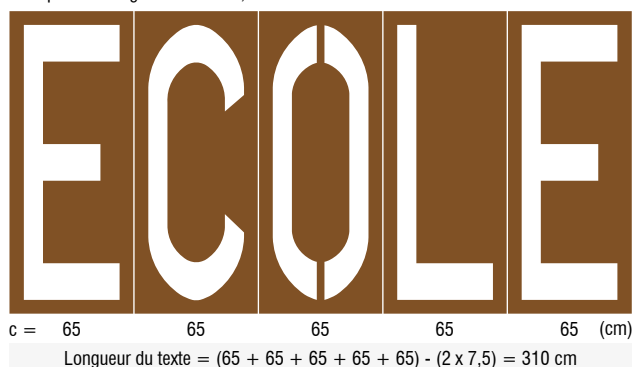

[a] Largeur du caractère

[b] Bord du pochoir

[c] Largeur du pochoir

[d] Bord supérieur : 4 cm pour les caractères de 15 cm

6 cm pour les caractères de 20, 25 et 30 cm

7,5 cm pour les caractères de 60, 90, 120 et 150 cm

Gamme PARKING	Hauteur des caractères																				
	15 cm			20 cm			25 cm			30 cm			60 cm			90 cm			120 cm		
	a	b	c	a	b	c	a	b	c	a	b	c	a	b	c	a	b	c	a	b	c
A-K-N-V-X-Y	9	2	13	12	4	20	15	4	23	18	4	26	22	7,5	37	36	7,5	51	49	7,5	65
B-C-D-E-F-G-H-J-L-O-P-Q-R-S-T-U-Z	7,5	2	12	10	4	18	13	4	21	15	4	23	18	7,5	33	30	7,5	45	41	7,5	65
I	3	2	7	4	4	12	5	4	13	6	4	14	7	7,5	22	12	7,5	27	16	7,5	25
M	11	2	15	15	4	23	18	4	26	22	4	30	26	7,5	41	44	7,5	59	60	7,5	75
W	14	2	18	18	4	26	22	4	30	27	4	35	32	7,5	47	54	7,5	69	73	7,5	80
0-2-3-4-5-6-7-8-9	7,5	2	12	10	4	18	13	4	21	15	4	23	18	7,5	33	30	7,5	45	41	7,5	65
1	5	2	9	7	4	15	8	4	16	10	4	18	12	7,5	27	20	7,5	35	27	7,5	35

Gamme ARIAL	Hauteur des caractères⁽¹⁾								
	20 cm			25 cm			30 cm		
	a	b	c	a	b	c	a	b	c
A-K-V-X-Y	22	4	30	27	4	35	32	4	41
B-C-D-H-N-Q-S-T-U-Z	18	4	26	23	4	31	27	4	36
E-P	17	4	25	21	4	29	25	4	33
F	15	4	23	19	4	27	23	4	31
G-O-R	20	4	28	25	4	33	30	4	38
I	6	4	14	7,5	4	15,5	9	4	17
J-L	16	4	24	20	4	28	24	4	32
M	23	4	31	28	4	36	34	4	42
W	28	4	36	35	4	43	42	4	50
0-2-3-5-6-7-8-9	16	4	24	20	4	28	24	4	32
1	11	4	19	14	4	22	17	4	25
4	17,5	4	26	22	4	30	26	4	34
a-c-e-k-o-v-y	17	4	25	21	4	29	25	4	33
b-d-g-p-q	16	4	24	20	4	28	24	4	32
f-r	11	4	19	14	4	22	17	4	25
h-n-s-u	15	4	23	19	4	27	23	4	31
i-l	5	4	13	6,5	4	14,5	8	4	16
j	9	4	17	11	4	19	13	4	21
m	25	4	33	31	4	39	37	4	45
t	11	4	19	13,5	4	21,5	16	4	24
w	26	4	34	32	4	40	39	4	47
x	17	4	25	22	4	30	27	4	35
z	14	4	22	18	4	26	22	4	30

Toutes les cotes sont en cm

Exemple : lettres gamme routièrre, hauteur 150 cm