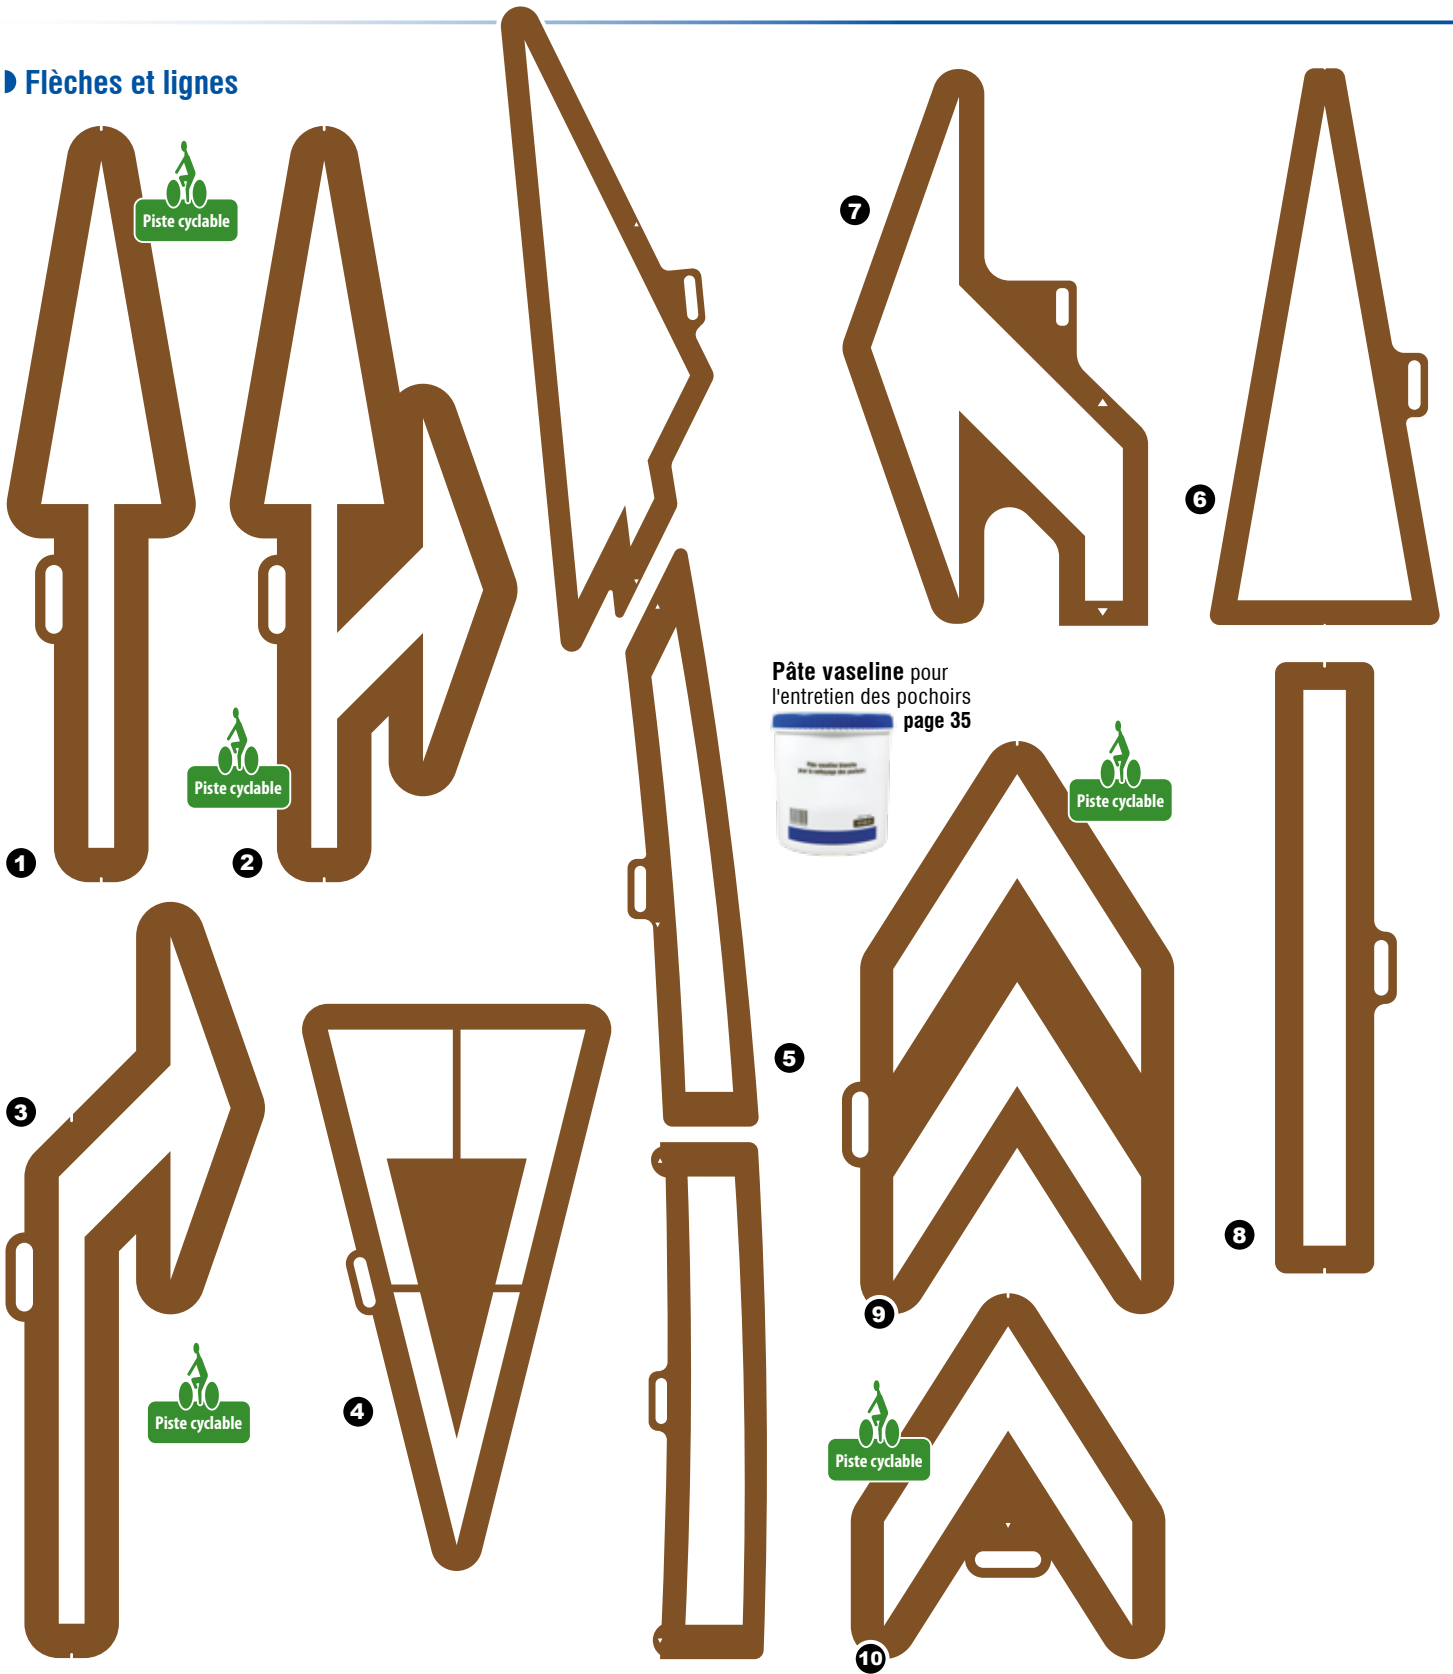

Flèches et lignes

modèles déposés

	Dim. l x L (cm)	Fibre de bois	Contreplaqué	Aluminium
		Code	Code	Code
1.	35 x 200	-	20017-02	-
2.	64 x 200	-	20492-02	-
3.	50 x 200	-	20493-02	-
4.	100 x 200	-	20494-02	-
5.	75 x 600	-	19594-01	-

	Dim. l x L (cm)	Fibre de bois	Contreplaqué	Aluminium
		Code	Code	Code
6.	70 x 200	-	11105-02	-
7.	100 x 200	-	11106-02	-
8.	15 x 200	-	11107-02	-
9.	75 x 153	20484-01	20484-02	20484-03
10.	75 x 91	20485-01	20485-02	20485-03