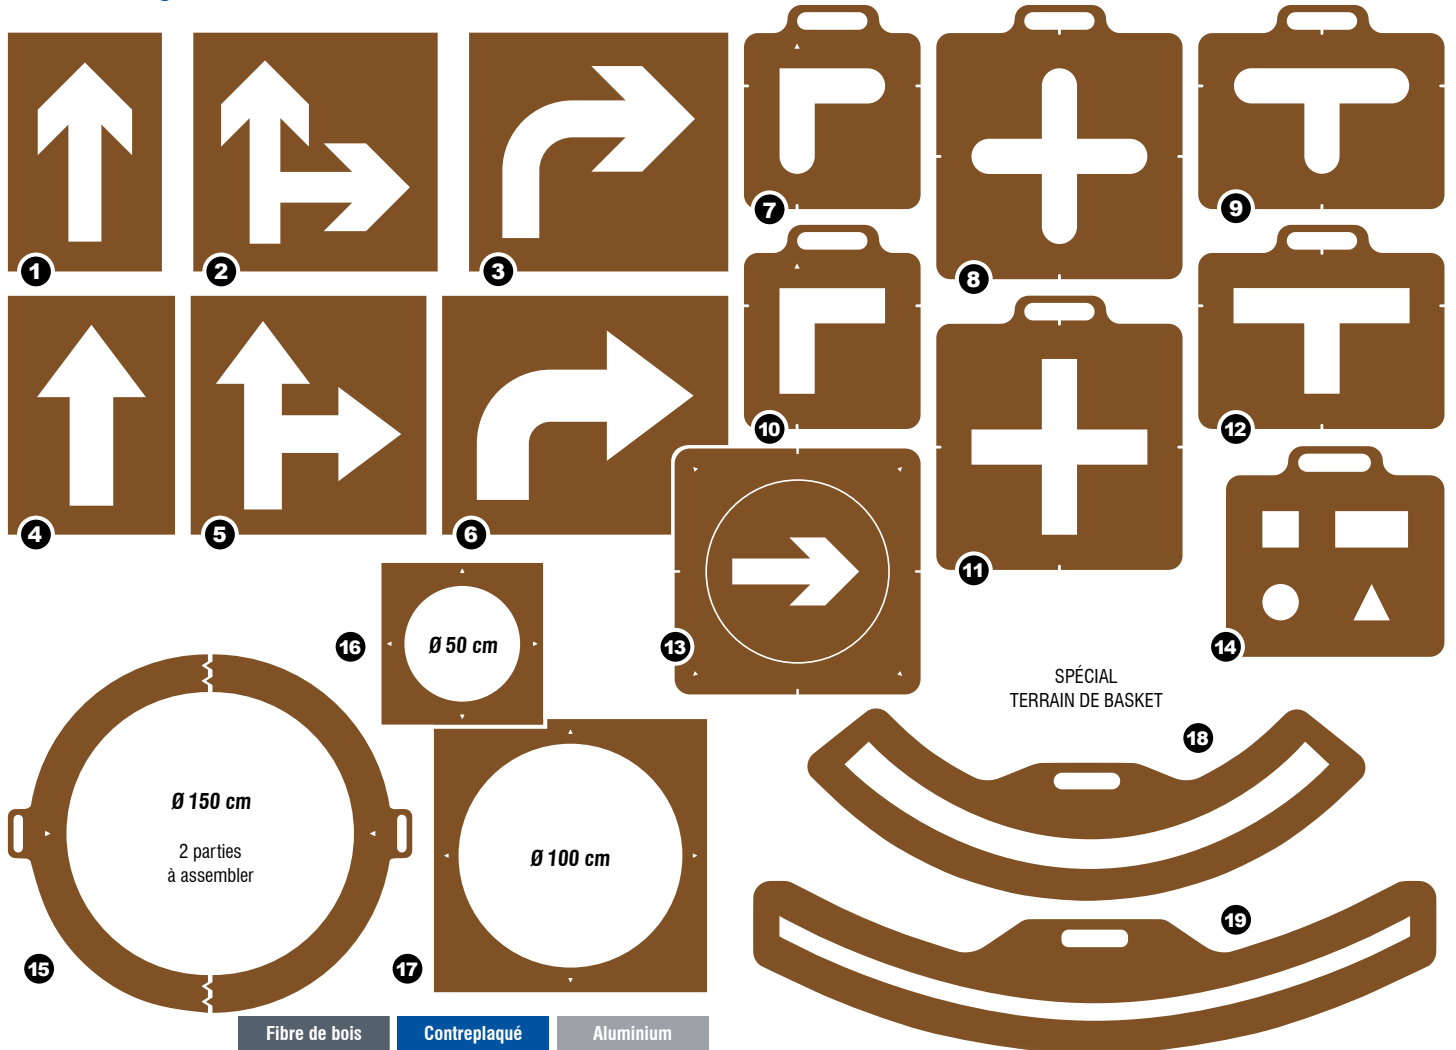

Flèches, lignes et cercles

	Dim. l x L (cm)	Fibre de bois	Contreplaqué	Aluminium
		Code	Code	Code
1.	32 x 60	20537-01	20537-02	20537-03
2.	68 x 66	20538-01	20538-02	20538-03
3.	58 x 51	20539-01	20539-02	20539-03
4.	30 x 50	11104-01	11104-02	11104-03
5.	60 x 60	11103-01	11103-02	11103-03
6.	50 x 40	11102-01	11102-02	11102-03
7.	30 x 30	21597-01	21597-02	21597-03
8.	50 x 50	21598-01	21598-02	21598-03
9.	50 x 30	21599-01	21599-02	21599-03
10.	30 x 30	20541-01	20541-02	20541-03
11.	50 x 50	21600-01	21600-02	21600-03
12.	50 x 30	20540-01	20540-02	20540-03
13.	60 x 60	20545-01	20545-02	20545-03
14.	(1)	21601-01	21601-02	21601-03
15.	150 x 150	-	20543-02	-
16.	50 x 50	20542-01	20542-02	20542-03
17.	100 x 100	-	20544-02	-
18.	Ø 200 (ligne 10 cm)	-	20014-02	-
19.	Ø 360 (ligne 5 cm)	-	20019-02	-
20.	10 x 190	21602-01	21602-02	21602-03
21.	10 x 190	22873-01	22873-02	22873-03

	Dim. l x L (cm)	Fibre de bois	Contreplaqué	Aluminium
		Code	Code	Code
22.	20 x 200	23742-01	23742-02	23742-03
23.	20 x 200	23743-01	-	23743-03

(1) Carré, rond et triangle : 10 x 10 cm, rectangle : 20 x 10 cm