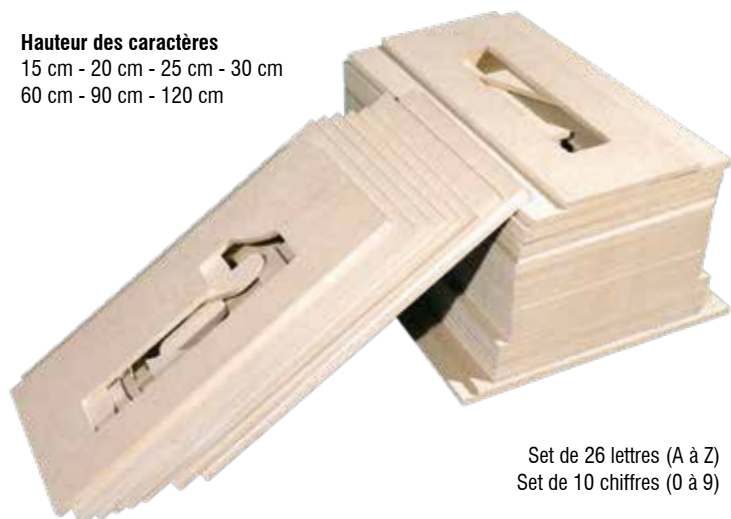

réf. 11035

réf. 11036

réf. 11037

réf. 11038

réf. 11039

**Hauteur des caractères**  
15 cm - 20 cm - 25 cm - 30 cm  
60 cm - 90 cm - 120 cm

Set de 26 lettres (A à Z)  
Set de 10 chiffres (0 à 9)

	H (cm)	Fibre de bois	Contreplaqué	Aluminium
		Code	Code	Code
10 chiffres	15	11041-01	-	11041-15
26 lettres	15	11040-01	-	11040-15
10 chiffres	20	11041-06	-	11041-12
26 lettres	20	11040-06	-	11040-12
10 chiffres	25	11041-07	-	11041-13
26 lettres	25	11040-07	-	11040-13
10 chiffres	30	11041-02	-	11041-14
26 lettres	30	11040-02	-	11040-14
10 chiffres	60	-	11041-09	11041-16
26 lettres	60	-	11040-09	11040-16
L'unité	60	-	*****-06	*****-09
10 chiffres	90	-	11041-10	11041-17
26 lettres	90	-	11040-10	11040-17
L'unité	90	-	*****-07	*****-10
10 chiffres	120	11041-05	11041-11	11041-18
26 lettres	120	11040-05	11040-11	11040-18
L'unité	120	*****-05	*****-08	*****-11