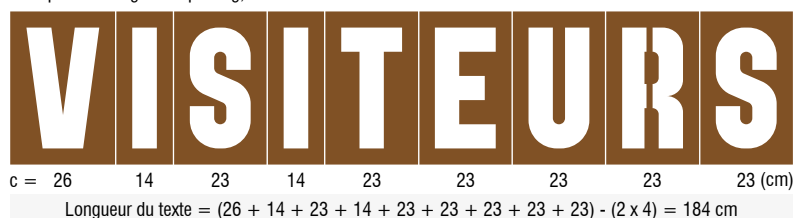

Gamme ARIAL ITALIQUE	Hauteur des caractères⁽¹⁾								
	20 cm			25 cm			30 cm		
	a	b	c	a	b	c	a	b	c
A-H-N-V-Y	22	4	30	27	4	35	33	4	41
B-D-G-O-R-U	20	4	28	25	4	33	30	4	38
C-E-P-T	19	4	27	24	4	32	29	4	37
F-S	18	4	26	22,5	4	30,5	27	4	35
I	9	4	17	11	4	19	13,5	4	21,5
J	18	4	26	22	4	30	26	4	34
K-X	24	4	32	30	4	38	36	4	44
L	17	4	25	21	4	29	25	4	33
M	26	4	34	32	4	40	38	4	46
Q	18	4	26	23	4	31	28	4	36
W	28	4	36	35	4	43	42	4	50
Z	22	4	30	27	4	35	32	4	40
1	13	4	21	16	4	24	19	4	27
2-4	18	4	26	23	4	31	27	4	35
0-3	16	4	24	20	4	28	24	4	32
5	18	4	26	22	4	30	26	4	34
6-7-8-9	17	4	25	21	4	29	25	4	33
a-c-e-h-n-o-u	17	4	25	21	4	29	25	4	33
b-q-v	18	4	26	22	4	30	26	4	34
d-g-p-s	18	4	26	22,5	4	30,5	27	4	35
f-j	13	4	21	16	4	24	19	4	27
i-l	8,5	4	16,5	10,5	4	18,5	12,5	4	20,5
k-y	18	4	26	23	4	31	28	4	36
m-w	26	4	34	32	4	40	39	4	47
r	14	4	22	17	4	25	20	4	28
t	11	4	19	14	4	22	17	4	25
x	20	4	28	25	4	33	30	4	38
z	16	4	24	20	4	28	24	4	32

⁽¹⁾ Pour les lettres minuscules, la hauteur correspond à la hauteur des lettres majuscules qui leurs sont associées

Exemple : lettres gamme parking, hauteur 30 cm