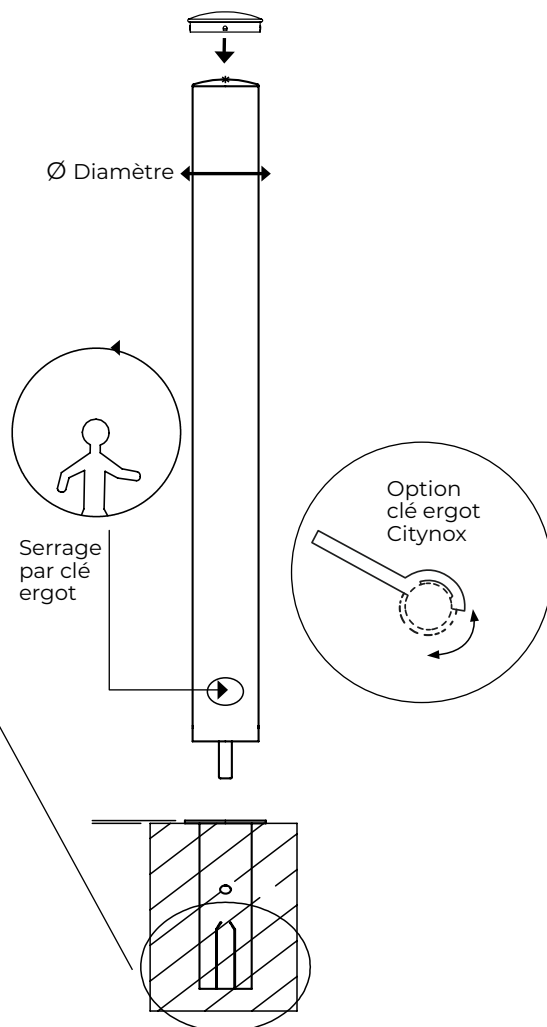

DIAMÈTRES

Potelet

Ø 60 | Ø 76 | Ø 90 |
Ø 104 mm | Ø 114 mm

Borne

Ø 139 | Ø 154 | Ø 204 |
Ø 219 mm | Ø 254 mm

HAUTEURS

Sur platine (hors sol)

500 | 750 | 1000 | 1200mm

Amovible clé ergot*

*clé triangle fournie

TÊTE BOMBÉE

CARACTÉRISTIQUES

TÊTE BOMBÉE

CARACTÉRISTIQUES

SPÉCIFICITÉS TECHNIQUES

FIXATION

à sceller | sur platine

MATIÈRES

Inox 316L | 304L

DIAMÈTRES

Potelet

Ø 60 | Ø 76 | Ø 90 | Ø 104 mm | Ø 114 mm

Borne

Ø 139 | Ø 154 | Ø 204 | Ø 219 mm | Ø 254 mm

FIXATION

Amovible par clé triangle de 11
Amovible par clé ergot (clé non fournie)

MATIÈRES

Inox 316L | 304L

DIAMÈTRES

Potelet

Ø 60 | Ø 76 | Ø 90 |
Ø 104 mm | Ø 114 mm

Borne