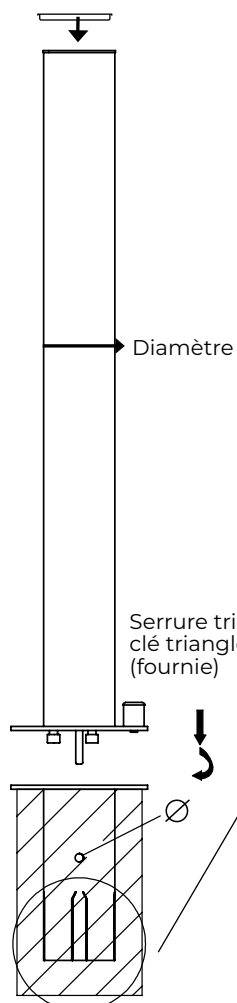

Potelet

Ø 60 | Ø 76 | Ø 90 | Ø 104 mm
| Ø 114 mm

Borne

Ø 139 | Ø 154 | Ø 204 | Ø 219 mm
| Ø 254 mm

HAUTEURS

À sceller (hors tout)

750 | 1000 | 1200 | 1500 mm

Sur platine (hors sol)

DIAMÈTRES

Potelet

Ø 60 | Ø 76 | Ø 90 |
Ø 104 mm | Ø 114 mm

Borne

Ø 139 | Ø 154 | Ø 204 |
Ø 219 mm | Ø 254 mm

HAUTEURS

Sur platine (hors sol)

500 | 750 | 1000 | 1200mm

FIXATION

Amovible par clé triangle de 11
Amovible par clé ergot (clé non fournie)

MATIÈRES

Inox 316L | 304L

DIAMÈTRES

Potelet

Ø 60 | Ø 76 | Ø 90 |
Ø 104 mm | Ø 114 mm

Borne

Ø 139 | Ø 154 | Ø 204 |
Ø 219 mm | Ø 254 mm

HAUTEURS

Sur platine (hors sol)
500 | 750 | 1000 | 1200mm

Amovible clé ergot*

*clé triangle fournie

TÊTE PLATE

CARACTÉRISTIQUES

TÊTE PLATE