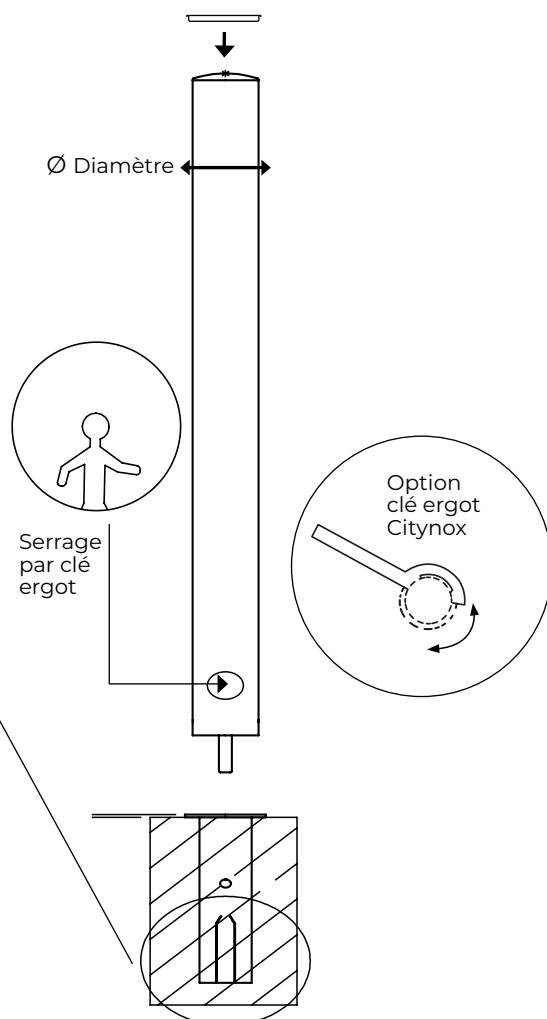

FIXATION

Amovible par clé triangle de 11
Amovible par clé ergot (clé non fournie)

MATIÈRES

Inox 316L | 304L

DIAMÈTRES

Potelet

Ø 60 | Ø 76 | Ø 90 |
Ø 104 mm | Ø 114 mm

Borne

Ø 139 | Ø 154 | Ø 204 |
Ø 219 mm | Ø 254 mm

HAUTEURS

Sur platine (hors sol)
500 | 750 | 1000 | 1200mm

Amovible clé ergot*

*clé triangle fournie

TÊTE PLATE

CARACTÉRISTIQUES

TÊTE PLATE

OPTIONS

Bande réfléchissante

Bande microbillée

*Version anti-bélier
Tête avec tige pour
remplissage béton*

FIXATIONS

Fixation sur platine

À sceller

*Collerette
de finition*