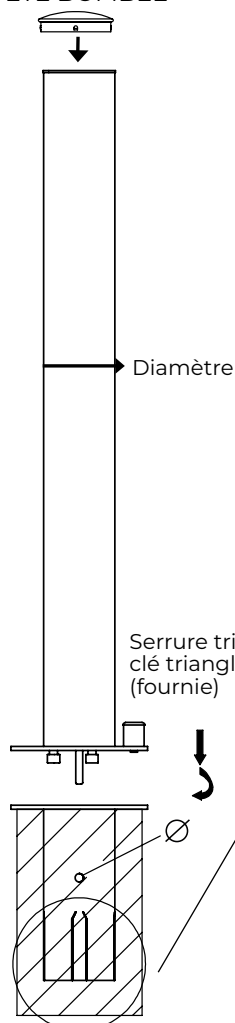

Potelet

Ø 60 | Ø 76 | Ø 90 | Ø 104 mm
| Ø 114 mm

Borne

Ø 139 | Ø 154 | Ø 204 | Ø 219 mm
| Ø 254 mm

HAUTEURS

À sceller (hors tout)

750 | 1000 | 1200 | 1500 mm

Sur platine (hors sol)

DIAMÈTRES

Potelet

Ø 60 | Ø 76 | Ø 90 |
Ø 104 mm | Ø 114 mm

Borne

Ø 139 | Ø 154 | Ø 204 |
Ø 219 mm | Ø 254 mm

HAUTEURS

Sur platine (hors sol)

500 | 750 | 1000 | 1200mm

Amovible clé ergot*

*clé triangle fournie

TÊTE BOMBÉE

CARACTÉRISTIQUES

TÊTE BOMBÉE

CARACTÉRISTIQUES

SPÉCIFICITÉS TECHNIQUES

FIXATION

à sceller | sur platine

MATIÈRES

Inox 316L | 304L

DIAMÈTRES

Potelet

Ø 60 | Ø 76 | Ø 90 | Ø 104 mm | Ø 114 mm

Borne

Ø 139 | Ø 154 | Ø 204 | Ø 219 mm | Ø 254 mm