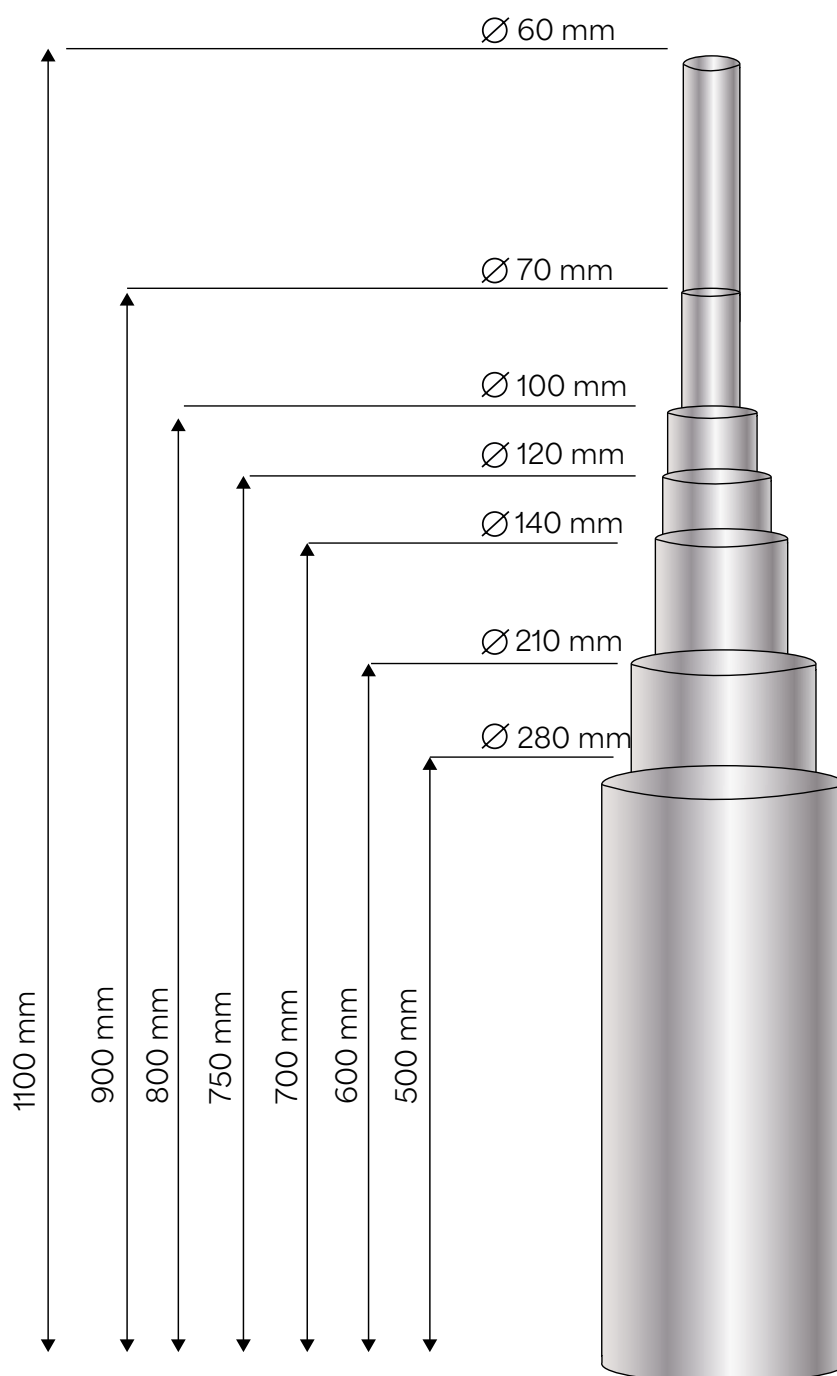

NORME ABAQUE DE DÉTECTION D'OBJET BAS

FABRIQUÉ EN FRANCE

Buff'Hyères

Collectivités

MOBILIERS & AMÉNAGEMENTS URBAIN

06 32 46 92 74 - MOBILIER@BHC83.FR