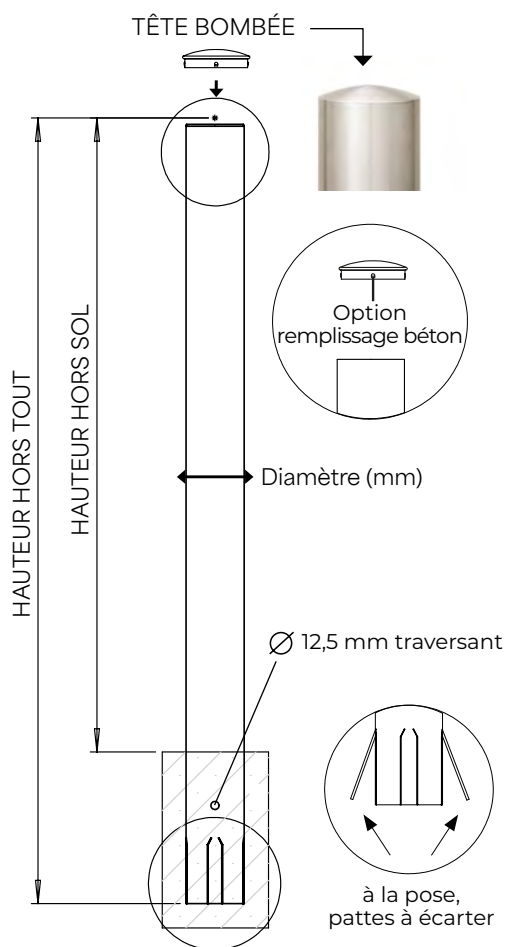

TOSCANE

CARACTÉRISTIQUES

SPÉCIFICITÉS TECHNIQUES

FIXATION

À sceller | sur platine

MATIÈRES

Inox 316L | 304L

DIAMÈTRES

Potelet

Ø 60 | Ø 76 | Ø 90 | Ø 104 mm
| Ø 114 mm

Borne

Ø 139 | Ø 154 | Ø 204 | Ø 219 mm
| Ø 254 mm

HAUTEURS

À sceller (hors tout)

750 | 1000 | 1200 | 1500 mm

Sur platine (hors sol)

DIAMÈTRES

Potelet

Ø 60 | Ø 76 | Ø 90 |
Ø 104 mm | Ø 114 mm

Borne

Ø 139 | Ø 154 | Ø 204 |
Ø 219 mm | Ø 254 mm

HAUTEURS

Sur platine (hors sol)

500 | 750 | 1000 | 1200mm

FIXATION

Amovible par clé triangle de 11
Amovible par clé ergot (clé non fournie)

MATIÈRES

Inox 316L | 304L

DIAMÈTRES

Potelet

Ø 60 | Ø 76 | Ø 90 |
Ø 104 mm | Ø 114 mm

Borne