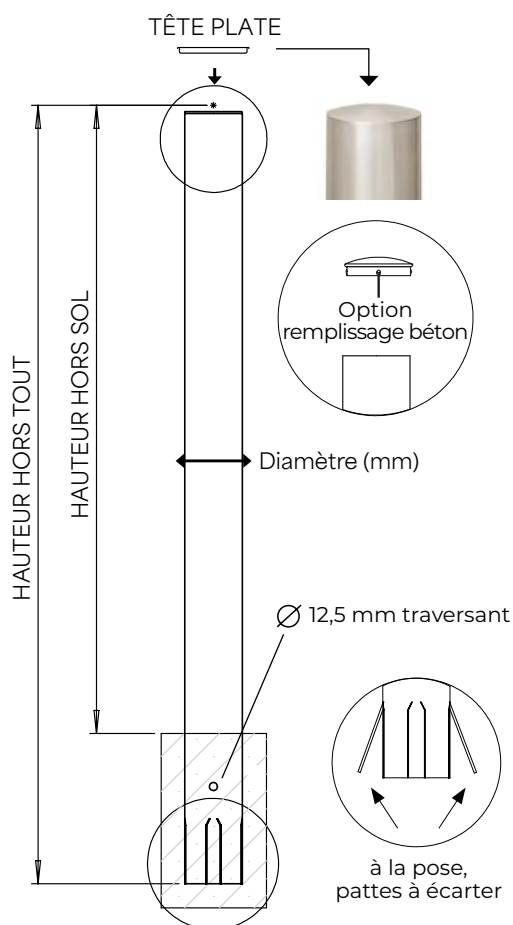

DIAMÈTRES

Potelet

Ø 60 | Ø 76 | Ø 90 |
Ø 104 mm | Ø 114 mm

Borne

Ø 139 | Ø 154 | Ø 204 |
Ø 219 mm | Ø 254 mm

HAUTEURS

Sur platine (hors sol)

500 | 750 | 1000 | 1200mm

Amovible clé ergot*

*clé triangle fournie

TÊTE BOMBÉE

CARACTÉRISTIQUES

TÊTE BOMBÉE

CARACTÉRISTIQUES

SPÉCIFICITÉS TECHNIQUES

FIXATION

à sceller | sur platine

MATIÈRES

Inox 316L | 304L

DIAMÈTRES

Potelet

Ø 60 | Ø 76 | Ø 90 | Ø 104 mm | Ø 114 mm

Borne

Ø 139 | Ø 154 | Ø 204 | Ø 219 mm | Ø 254 mm

FIXATION

Amovible par clé triangle de 11
Amovible par clé ergot (clé non fournie)

MATIÈRES

Inox 316L | 304L

DIAMÈTRES

Potelet

Ø 60 | Ø 76 | Ø 90 |
Ø 104 mm | Ø 114 mm

Borne