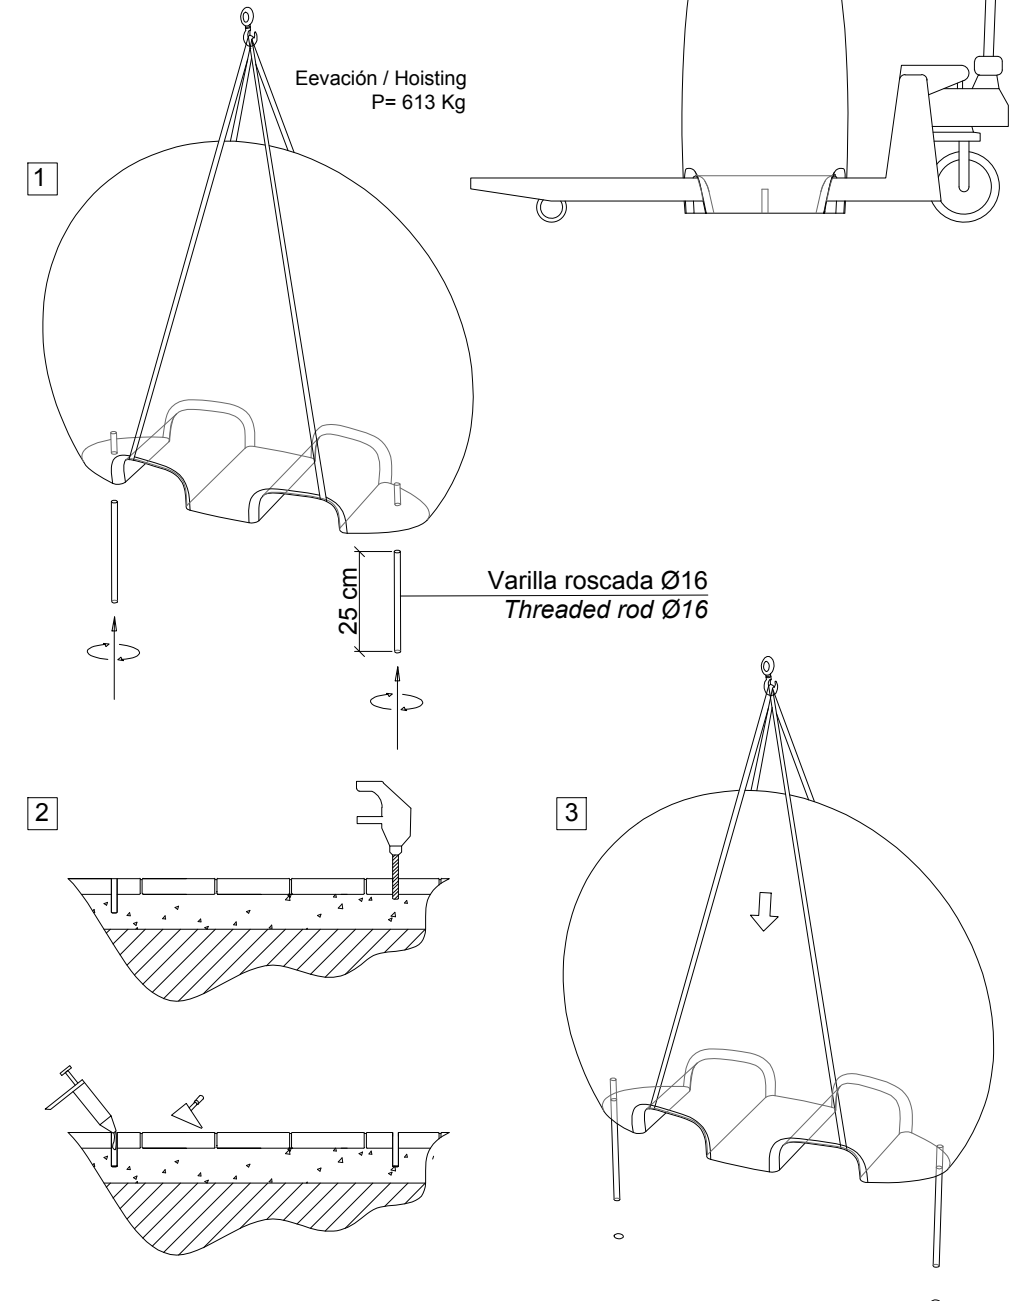

CARACTERISTICAS / FEATURES

Material hormigón Petra 1
Acabado decapado e hidrofugado
Dimensiones l. 117, a. 40, h. 92 cm
Color ver carta de colores
Fijación simplemente apoyado o mediante varilla metálica
Peso 613 Kg
Palet 120 x 80 cm (1 un)
 120 x 100 cm (2 un)

Material precast concrete Petra 1
Finish scaled and waterproofed
Dimensions l. 117, w. 40, h. 92 cm
Colour see colour catalogue
Fixing resting on the ground or with metal rod
Weight 613 Kg
Pallet 120 x 80 cm (1 un)
 120 x 100 cm (2 un)

DETALLE 1 / DETAIL 1

ESPECIFICACIONES / SPECIFICATIONS

Rebaje para transpalet
 Slot for manual pallet trucks

Casquillo roscado M16
 Tubo acero zincado alta precisión
 Galvanized steel threaded sleeve high precision M16

MANIPULACIÓN E INSTALACIÓN / HANDLING AND INSTALLATION

- 1 Elevar y enroscar las varillas.
Lift and threaded the rods.
- 2 Perforar y verter resina epoxy.
Drill and pour epoxy resin.
- 3 Insertar las varillas en los agujeros.
Insert the rods in the holes.