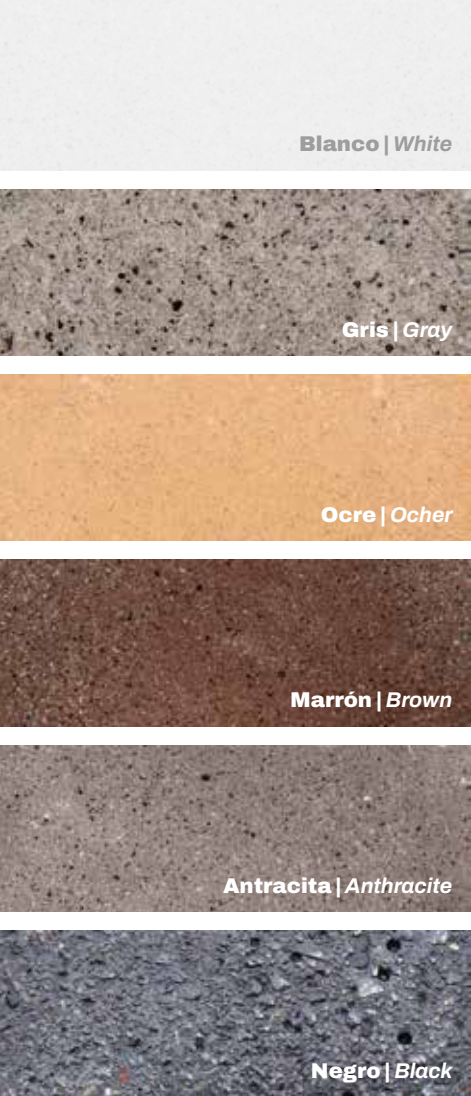

Blanco | White

Gris | Gray

Ocre | Ocher

Marrón | Brown

Antracita | Anthracite

Negro | Black

colores | colours

Amarillo | Yellow

Naranja | Orange

Rojo | Red

Azul | Blue

Verde | Green

colores opcionales (más colores disponibles)
optional colours (more available colours)

Petra 1

Personalizable
Customisable

acabados de superficie

colores | colours

Blanco | White

Gris | Gray

Negro | Black