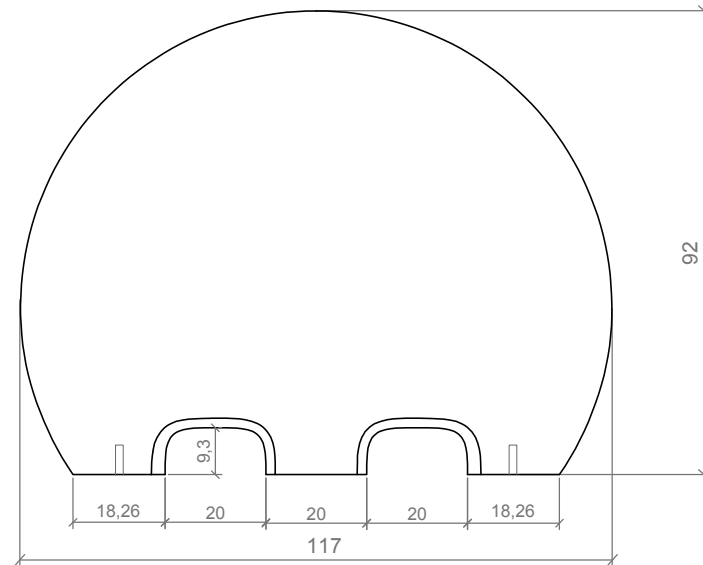

CARACTERISTICAS / FEATURES

Material hormigón Petra 1
Acabado decapado e hidrofugado
Dimensiones l. 117, a. 40, h. 92 cm
Color ver carta de colores
Fijación simplemente apoyado o mediante varilla metálica
Peso 613 Kg
Palet 120 x 80 cm (1 un)
 120 x 100 cm (2 un)

Material precast concrete Petra 1
Finish scaled and waterproofed
Dimensions l. 117, w. 40, h. 92 cm
Colour see colour catalogue
Fixing resting on the ground or with metal rod
Weight 613 Kg
Pallet 120 x 80 cm (1 un)
 120 x 100 cm (2 un)

dineñador / design: Estudi Ribaudi

COVERT

GEOMETRIA / GEOMETRY

PERFIL / PROFILE

ALZADO / FRONT VIEW

PLANTA INFERIOR / BOTTOM VIEW

ESC. 1:15

SECCIÓN / SECTION