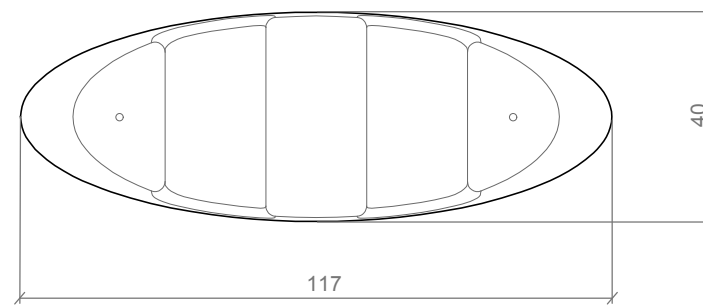

CARACTERISTICAS / FEATURES

Material hormigón Petra 1
Acabado decapado e hidrofugado
Dimensiones l. 117, a. 40, h. 92 cm
Color ver carta de colores
Fijación simplemente apoyado o mediante varilla metálica
Peso 613 Kg
Palet 120 x 80 cm (1 un)
 120 x 100 cm (2 un)

Material precast concrete Petra 1
Finish scaled and waterproofed
Dimensions l. 117, w. 40, h. 92 cm
Colour see colour catalogue
Fixing resting on the ground or with metal rod
Weight 613 Kg
Pallet 120 x 80 cm (1 un)
 120 x 100 cm (2 un)

dineñador / design: Estudi Ribaudi

COVERT

GEOMETRIA / GEOMETRY

PERFIL / PROFILE

ALZADO / FRONT VIEW

PLANTA INFERIOR / BOTTOM VIEW

ESC. 1:15

SECCIÓN / SECTION