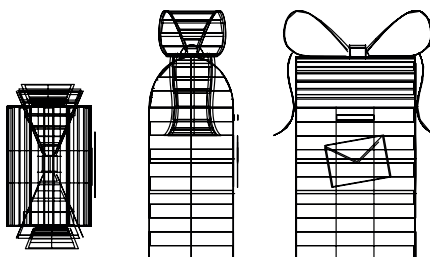

à poser Boite Santa rouge

SP18632

Données Techniques

Puissance/Tension/Fréquence	112 W / 230VAC/24VDC/50Hz
Puissance maximum	-
Intensité Primaire (mA)	-
Classe / IP	Classe II/III / IP54
Poids net	34 KG
Dimensions	1,5 x 0,7 x 0,5 m
Raccordement	Prise Europe Bipolaire + terre
Nombre de Fixations	-
Type de Fixations	Anneau soudé
Matière principale	Aluminium
Prolongeable	Non applicable
Couleur du câble Guirlande	Câble Transparent
Destination	Intérieur et Extérieur
Animation	Scintillant
Technologie	LED
Points Lumineux	948
Ratio Puis. / Pt Lum	0.12
Luminosité (Lumen)	3318
Couleur principale du produit	Non applicable
Couleurs des pts lum.	Blanc chaud et Rouge
Douille	Aucune
Matière Décorative	PVC Souple
Famille de produit	Décor 3D
Marque	Leblanc

Schéma Technique

Conditionnement :

Nombre de parties : 1

LES DÉCORS SONT LIVRÉS AVEC LEURS FIXATIONS. Ne sont pas inclus les boules décoratives, les chaînes et tout type d'ampoules (y compris satilights). Se référer au devis.

Ce produit satisfait aux dispositions des directives communautaires EN60598-1.

Bilan Environnemental

Surface Totale :	1 m³
Surface Utile :	0,00 m²
Rh ₀ (Air) :	1.225 kg/m³
Cx estimé :	0.41
SCx :	0
Equivalent CO ₂ :	140.84 kg*